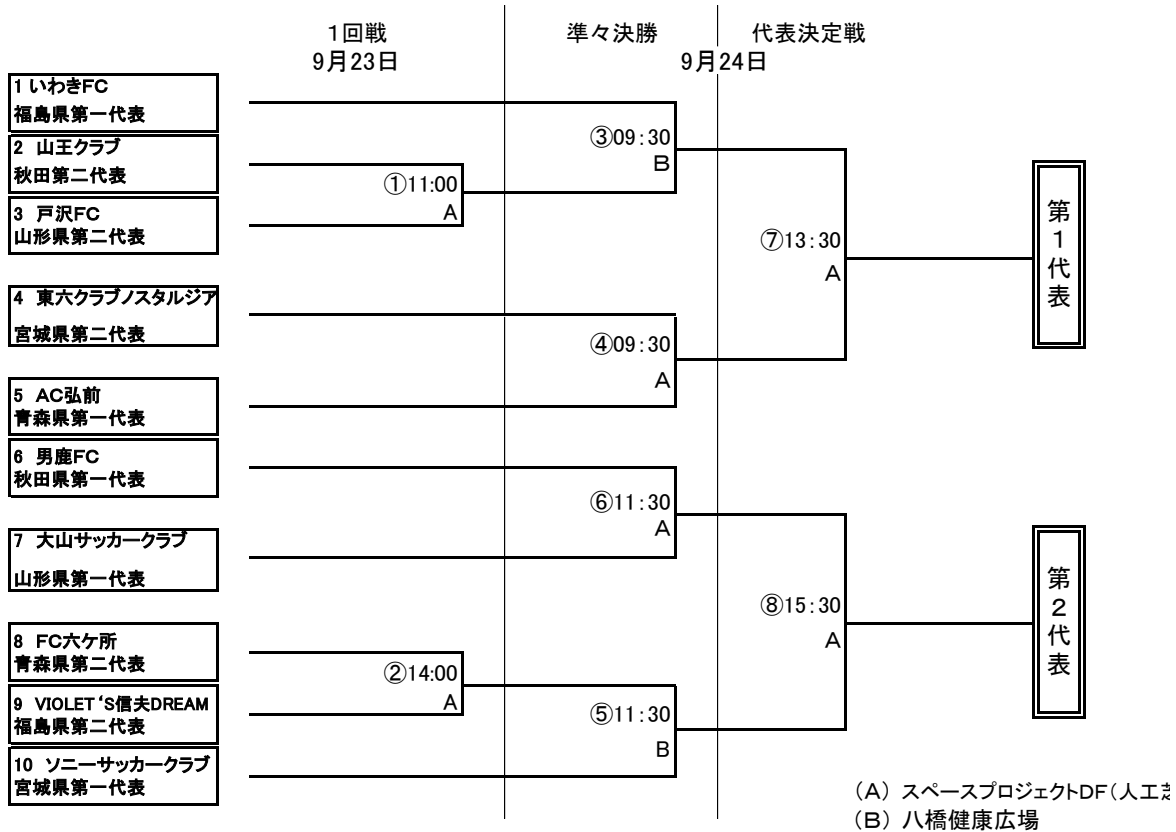

第24回全国クラブチームサッカー選手権大会 東北大会組合せ

会場：秋田県秋田市八橋運動公園内(スペースプロジェクトDF・健康広場)

回戦	会場	時間	対戦カード	試合結果	前半	後半
①	A	11:00	2)山王クラブ VS 3)山形第2代表	—	(—)	(—)
②	A	14:00	8)青森第2代表 VS 9)福島第2代表	—	(—)	(—)
③	B	9:30	1)福島第1代表 VS ①の勝者	—	(—)	(—)
④	A	9:30	4)宮城第2代表 VS 5)青森第1代表	—	(—)	(—)
⑤	B	11:30	10)宮城第1代表 VS ②の勝者	—	(—)	(—)
⑥	A	11:30	6)男鹿FC VS 7)山形第1代表	—	(—)	(—)
⑦	第1代表決定戦	A	13:30	③の勝者 VS ④の勝者	—	(—) (—)
⑧	第2代表決定戦	A	15:30	⑤の勝者 VS ⑥の勝者	—	(—) (—)