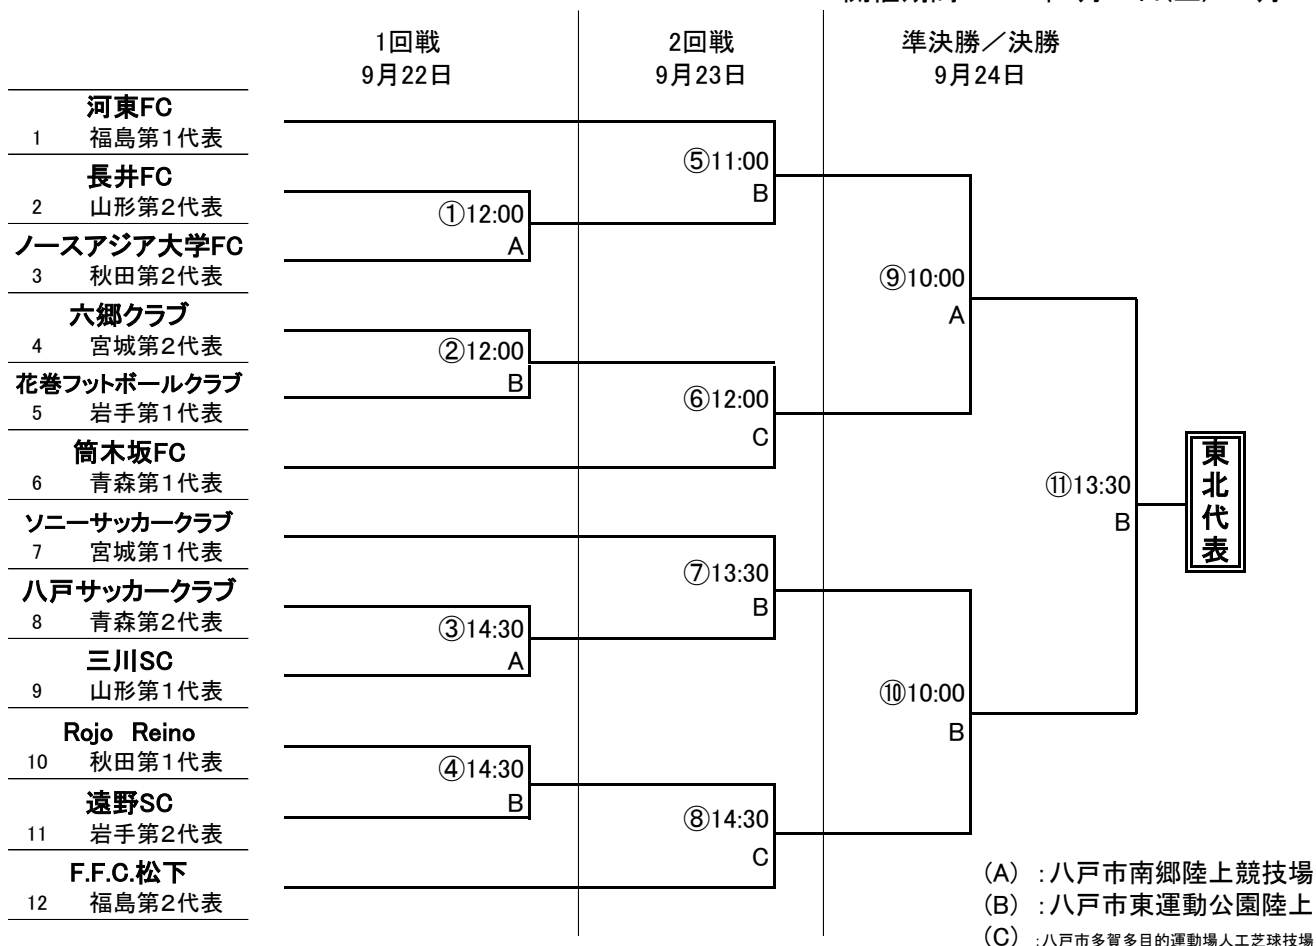

第25回全国クラブチームサッカー選手権大会東北大会 組合せ

会場：青森県八戸市東運動公園陸上競技場・八戸市南郷陸上競技場・八戸市多賀多目的運動場人工芝
開催期間：2018年9月22日(土)～9月24日(月)

	回戦	会場	時間	対戦カード	試合結果	前半	後半
①	1	南郷	12:00	長井FC VS ノース	—	(—)	(—)
②	1	東	12:00	六郷クラブ VS 花巻クラブ	—	(—)	(—)
③	1	南郷	14:30	八戸SC VS 三川SC	—	(—)	(—)
④	1	東	14:30	ロホレイノ VS 遠野SC	—	(—)	(—)
⑤	2	東	11:00	河東FC VS ①の勝者	—	(—)	(—)
⑥	2	多賀多目的	12:00	②の勝者 VS 筒木坂FC	—	(—)	(—)
⑦	2	東	13:30	ソニーSC VS ③の勝者	—	(—)	(—)
⑧	2	多賀多目的	14:30	④の勝者 VS FFC松下	—	(—)	(—)
⑨	準決勝戦	南郷	10:00	⑤の勝者 VS ⑥の勝者	—	(—)	(—)
⑩	準決勝戦	東	10:00	⑦の勝者 VS ⑧の勝者	—	(—)	(—)
⑪	決勝戦	東	13:30	⑨の勝者 VS ⑩の勝者	—	(—)	(—)