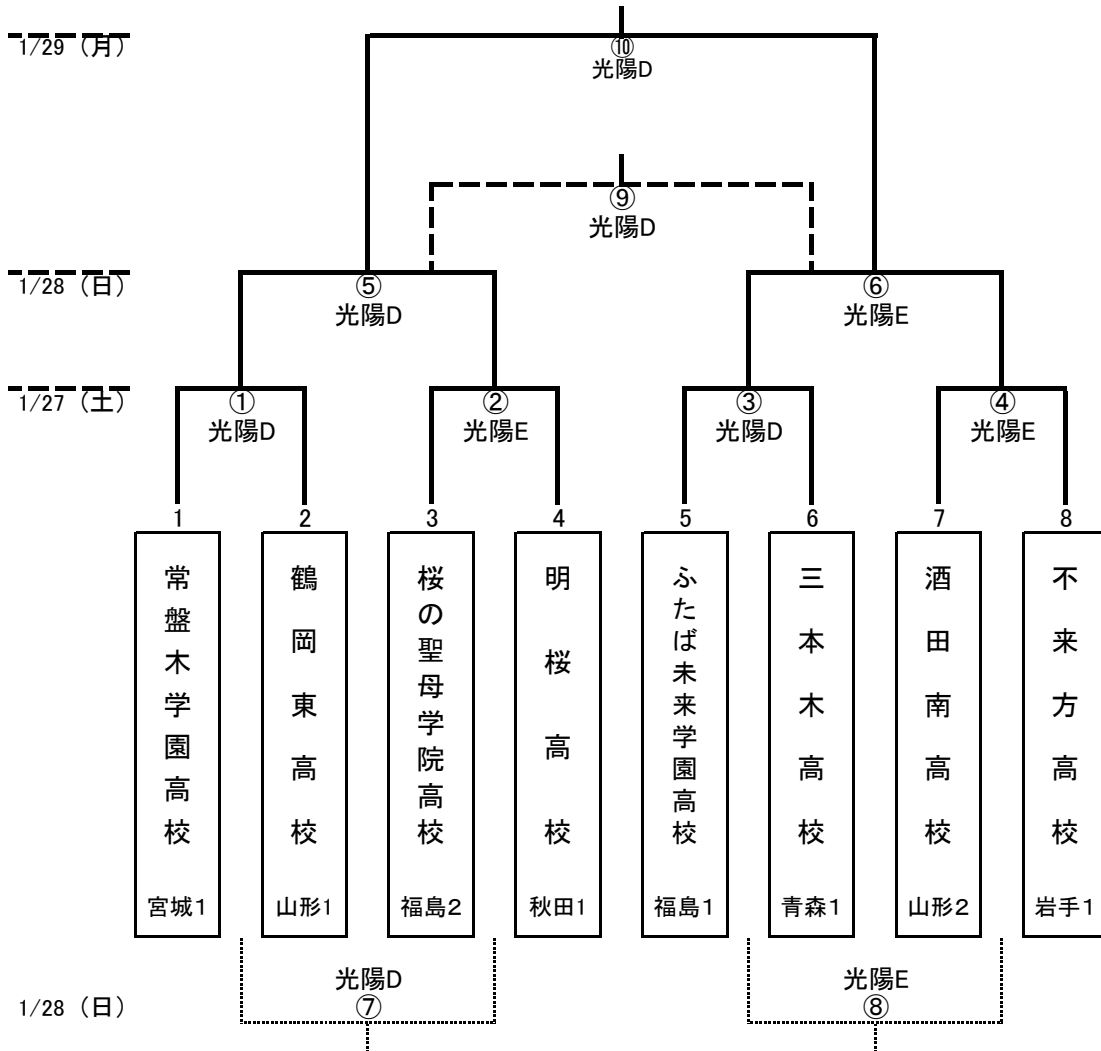

平成29年度 第7回東北高等学校新人サッカー選手権大会【女子】組み合わせ

■日程:平成30年1月27日(土)~1月29日(月)

■会場: 相馬市光陽サッカー場D
相馬市光陽サッカー場E

優勝:
準優勝:
第3位:

| 試合日程 | 相馬光陽サッカー場D(人工芝) | | | | 相馬光陽サッカー場E(人工芝) | | | |
|---------|-----------------|------|-----|------|-----------------|------|-----|------|
| | Mno | チーム名 | スコア | チーム名 | Mno | チーム名 | スコア | チーム名 |
| 1/27(土) | 10:00 | ① | = | | ② | = | | |
| | 12:00 | ③ | = | | ④ | = | | |
| 1/28(日) | 10:00 | ⑤ | = | | ⑥ | = | | |
| | 12:00 | ⑦ | = | | ⑧ | = | | |
| 1/29(月) | 10:00 | ⑨ | = | | / | | | |
| | 12:00 | ⑩ | = | | | | | |