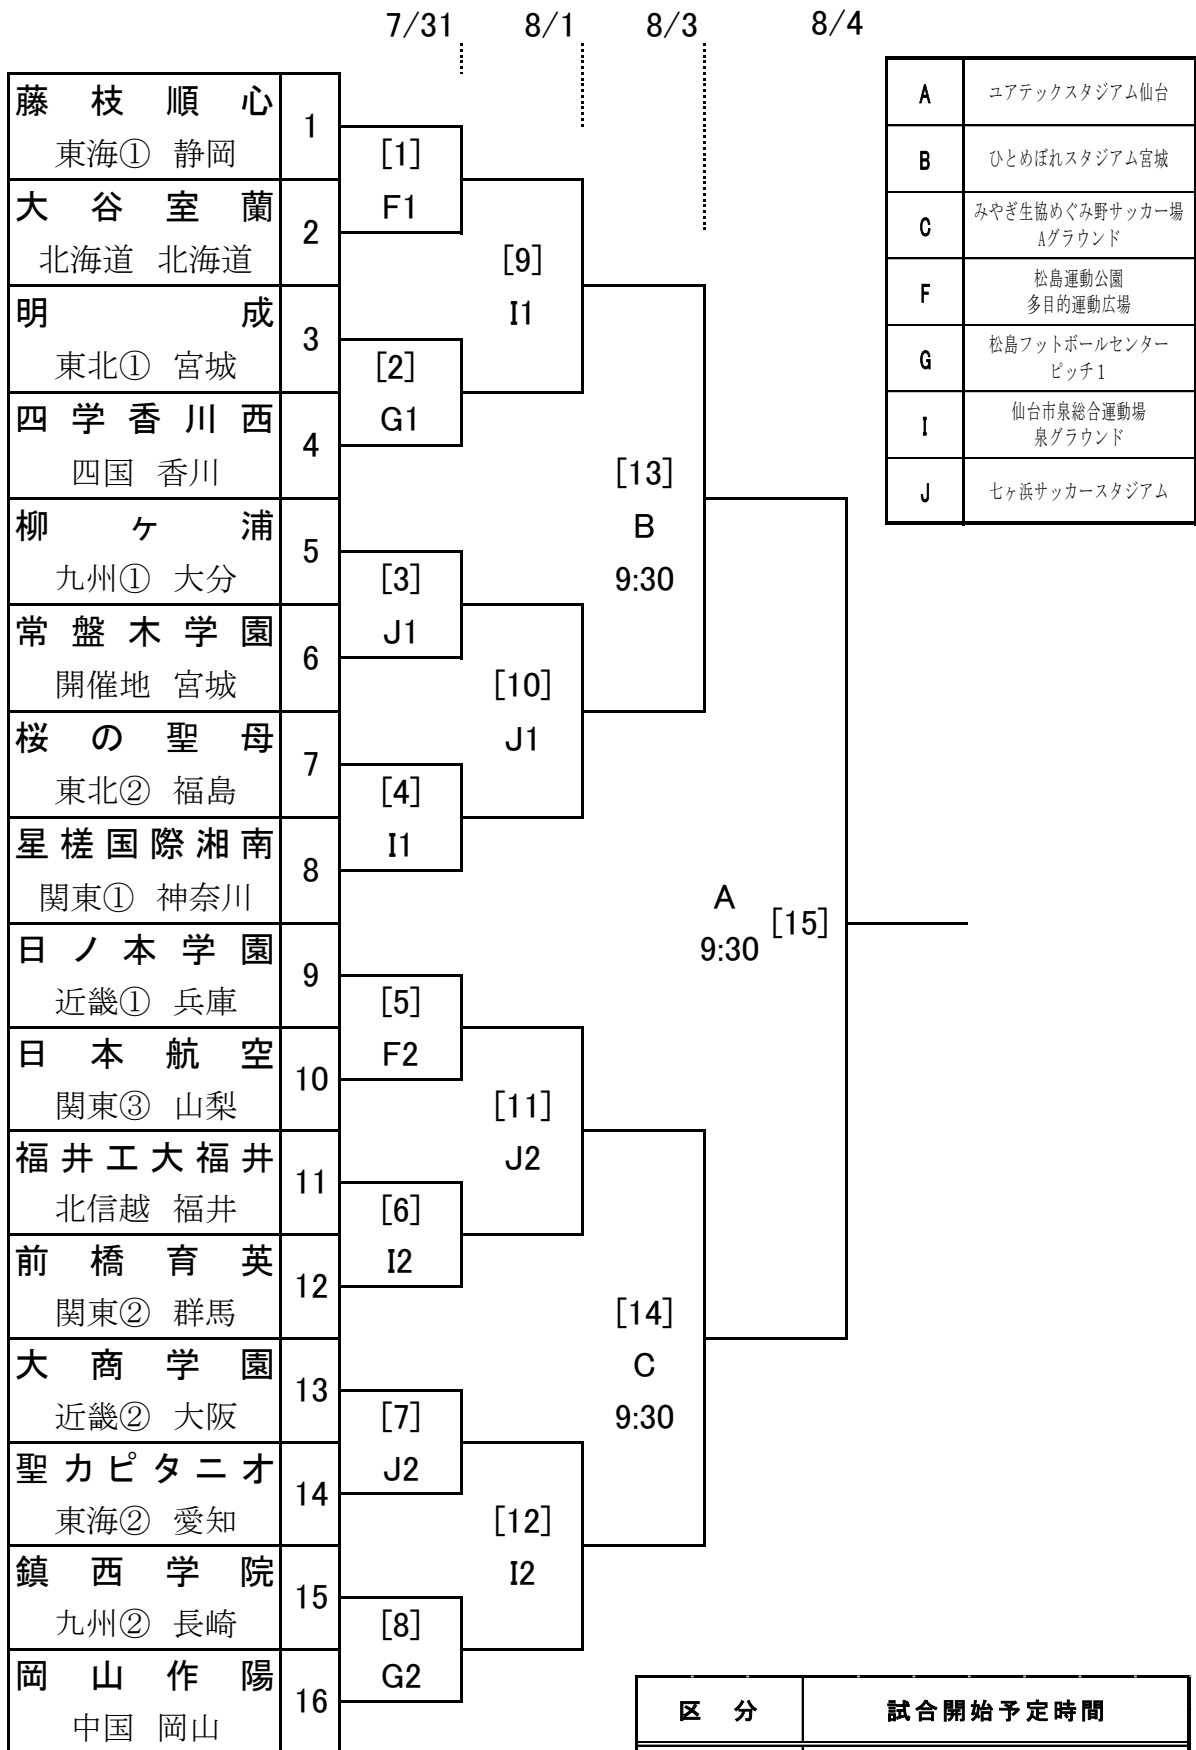

# 平成29年度全国高等学校総合体育大会サッカー競技大会 【女子組合せ】

区 分	試合開始予定時間
1回戦	①9:30 ②11:30
2回戦	①9:30 ②11:30