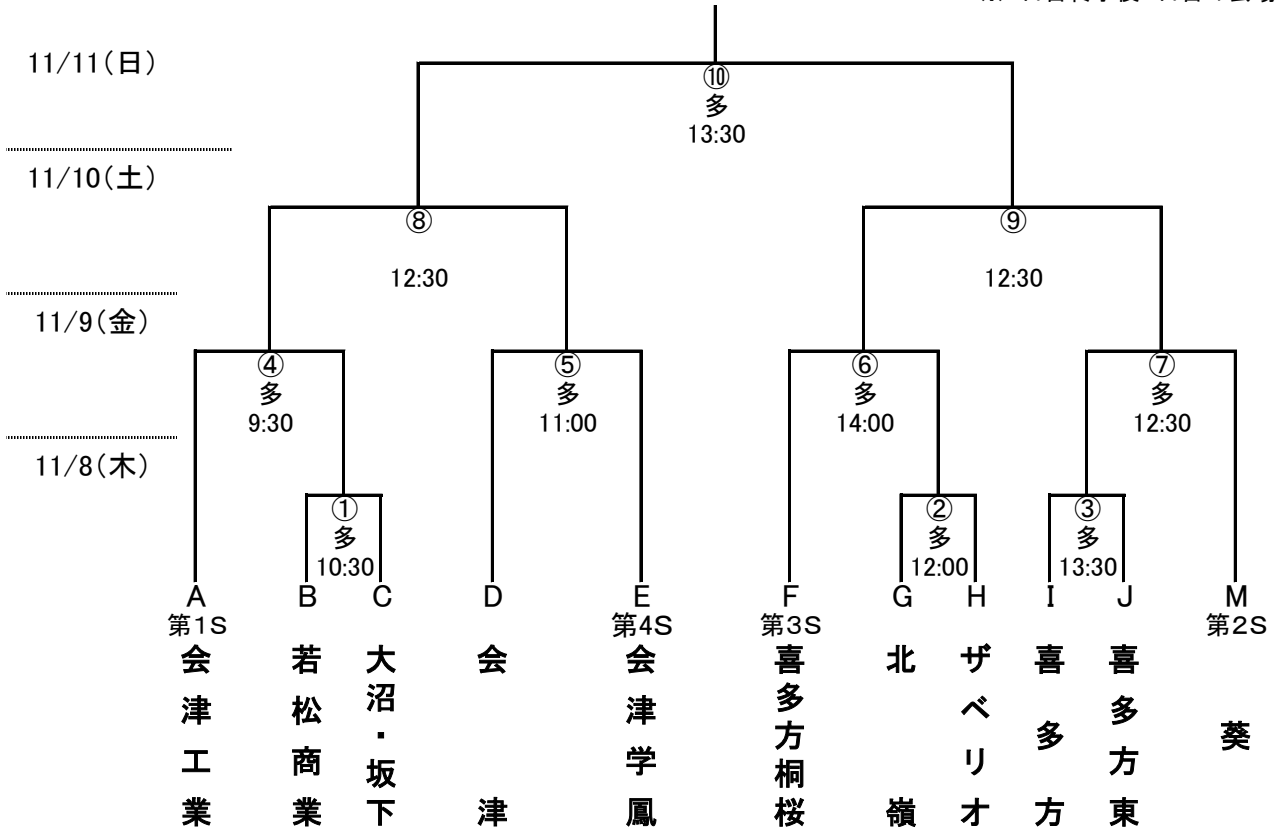

平成30年度福島県高等学校新人体育大会
会津地区大会サッカー競技

<本トーナメント>

会場 あいづ総合運動公園
多:多目的
会津学鳳高校(10日、11日)

※2日目終了後3日目の会場決定

連合チーム:大沼、坂下

<敗者復活戦>

3位決定戦は実施しない