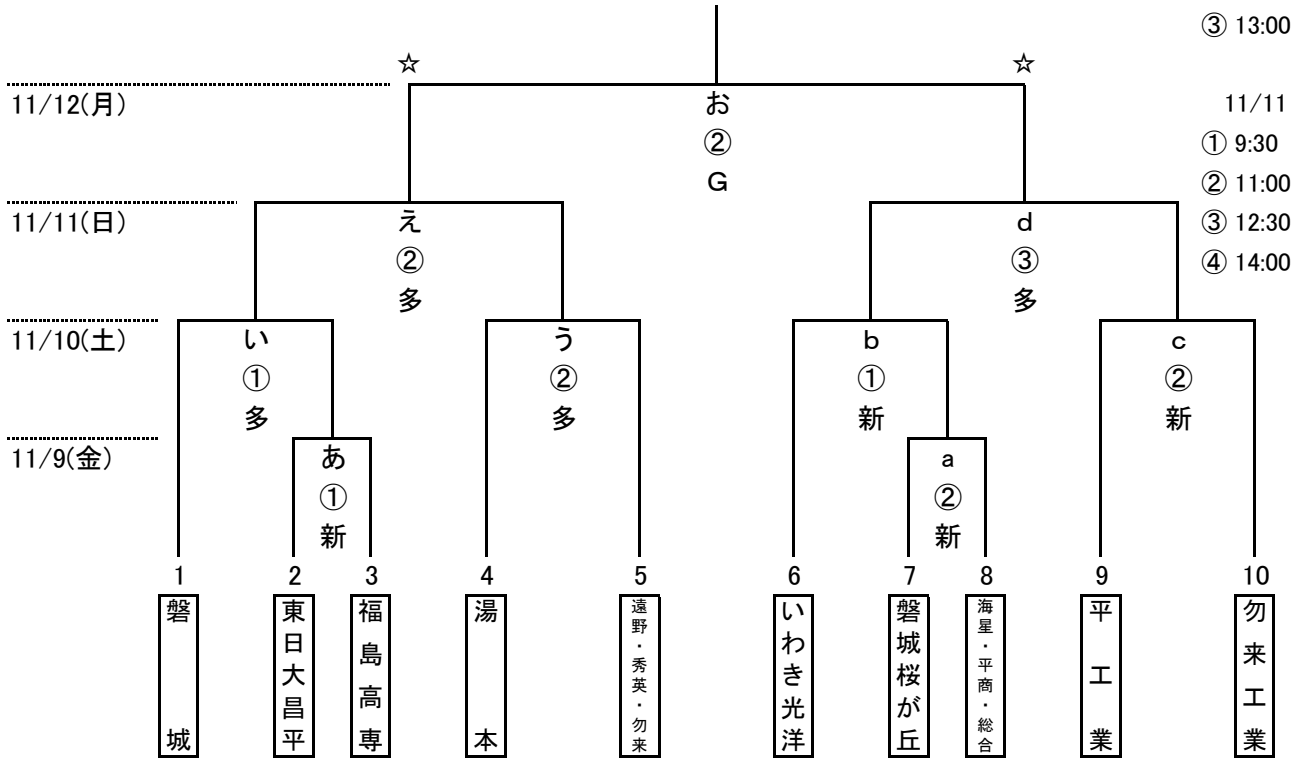

平成30年度福島県高等学校新人体育大会 サッカー競技 いわき地区大会組合わせ

会場 G:いわきGF

11/9、10

11/12

☆決勝トーナメント

多:多目的

① 10:00

① 10:00

新:新舞子

② 12:00

② 11:30

③ 13:00

★敗者復活トーナメント