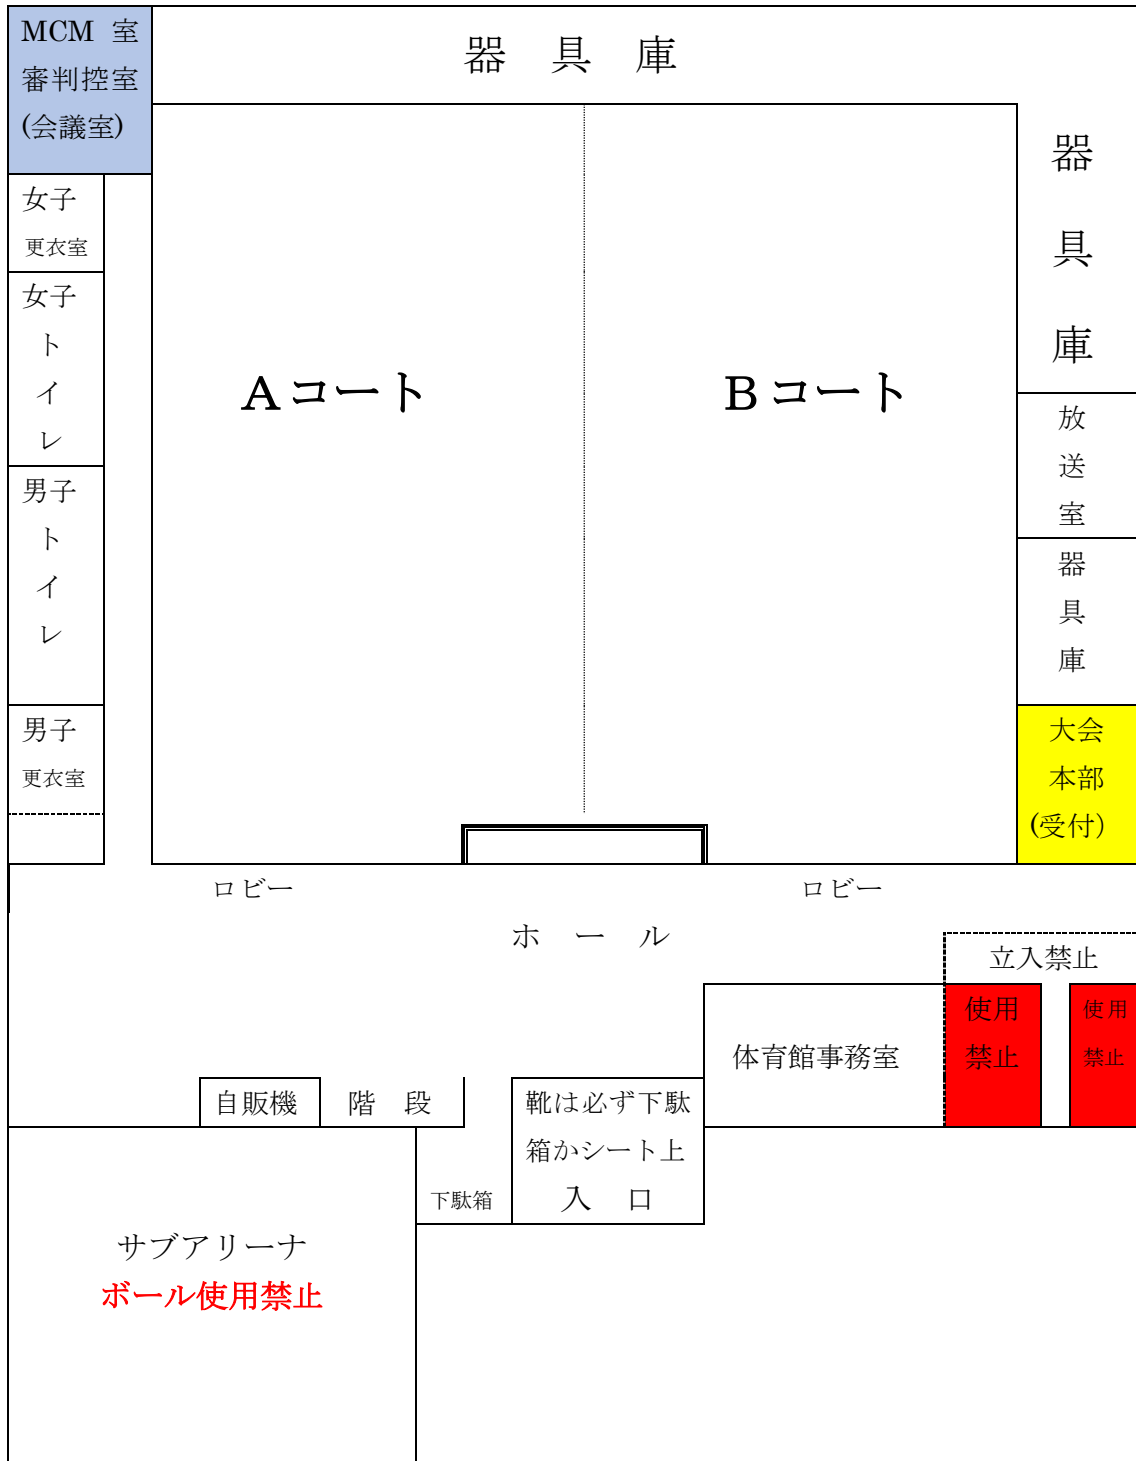

川俣町体育館会場案内図及び遵守事項

1階 **体育館内へボールは絶対に持ち込まない。**

- 注意事項
1. 下足は必ず下駄箱かシートの上へお願いします。(玄関ホール脱ぎ捨て厳禁)
 2. 立入禁止場所には絶対に入らない事。(事務所脇トイレ・湯沸室等)
 3. タバコは喫煙所(合宿所前)でお願いします。その他の場所は敷地内禁煙。
 4. 館内のコンセントは使用禁止。(携帯の充電・ビデオカメラ・ポットなど)
 5. 水は体育館入り口脇の水道を使用。(事務所脇の湯沸室は使用禁止)
 6. 各チーム、ゴミは持ち帰ること。

2階

会場内にボールは絶対持ち込まない

※火気厳禁・コンセント使用禁止。 ※トレーニング室使用禁止。

※走路やアップ場にシートを敷いたり、テーブル・イスを置かない事。

★ルールを守らないチームは大会途中でも退館していただきます。

各チームとも注意事項・マナーを守ること。

会場内へのボール持ち込み禁止