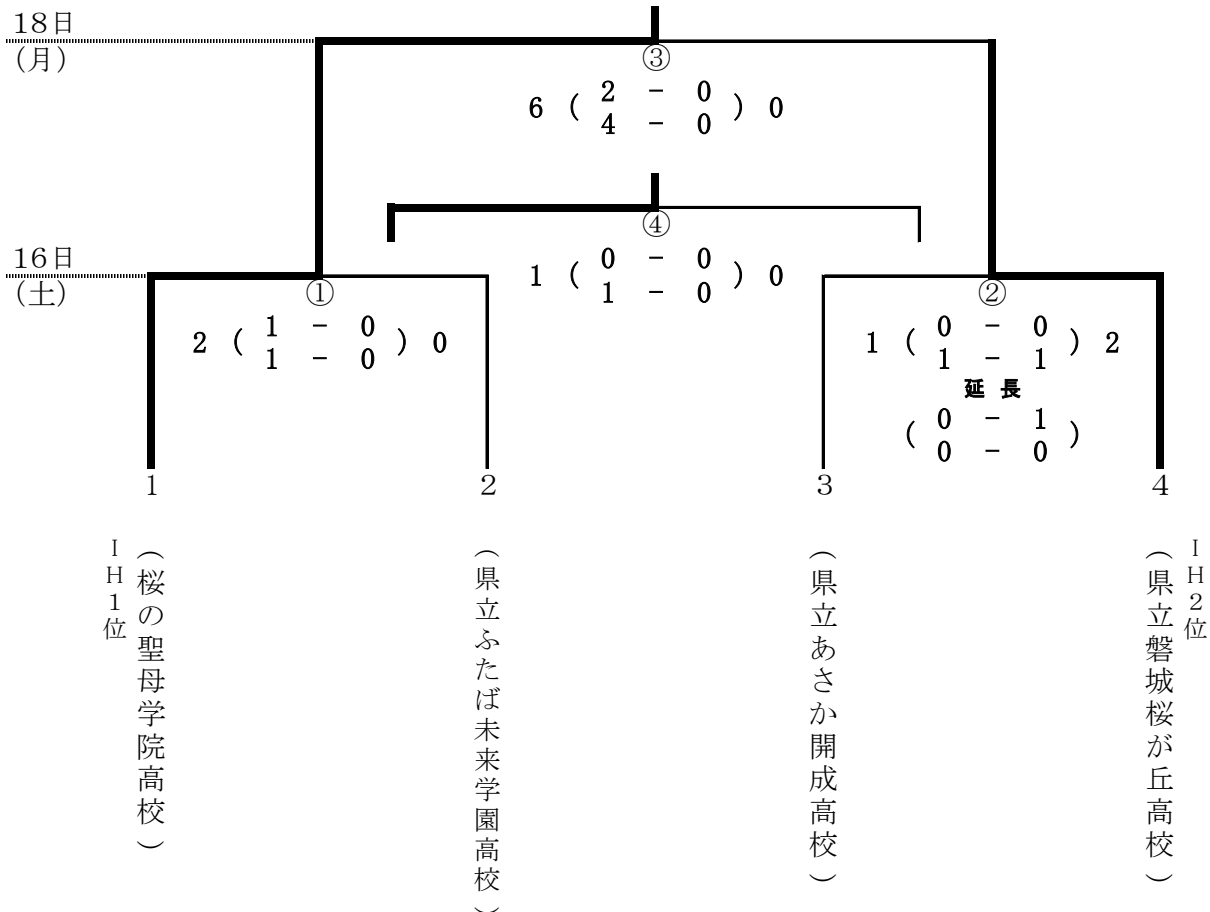

第26回全日本高等学校女子サッカー選手権大会 福島県大会

平成29年9月16日(土)・9月18日(月)
田村市陸上競技場

優勝:桜の聖母学院

試合日程		No.	チーム名	スコア	チーム名
9/16(土)	11:00	①	1 桜の聖母学院	2 vs 0	2 ふたば未来学園
	13:00	②	3 あさか開成	1 vs 2	4 磐城桜が丘
9/18(月)	11:00	③	1 桜の聖母学院	6 vs 0	4 磐城桜が丘
	13:00	④	2 ふたば未来学園	1 vs 0	3 あさか開成

順位

第1位:桜の聖母学院高校 第3位:県立ふたば未来学園高校

第2位:県立磐城桜が丘高校 第4位:県立あさか開成高校

※1 この結果から、東北地域大会出場校は、第1代表桜の聖母、第2代表磐城桜が丘となります。

※2 この順位は、今年度県高新人大会のシード順位として活かします。