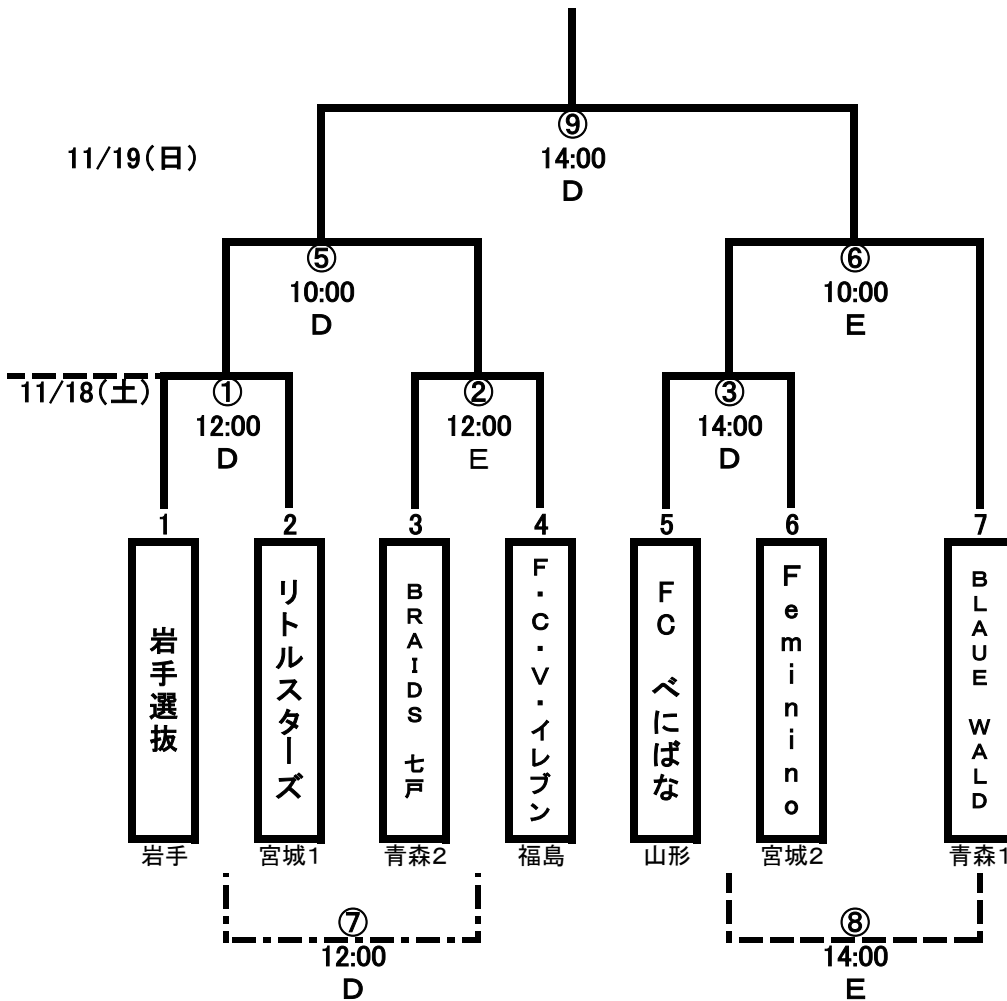

第29回全国レディース大会東北地域大会組合せ

■ 日程 : 平成29年11月18日(土)~11月19日(日)

■ 会場 : 福島県相馬市 光陽サッカー場

		光陽サッカー場D			光陽サッカー場E		
		チーム名	スコア	チーム名	チーム名	スコア	チーム名
11/18(土)	12:00	岩手選抜	:	リトルスターズ	BRAIDS七戸	:	FCVイレブン
	14:00	FC べにばな	:	Feminino		:	

11/19(日)	10:00	①の勝	:	②の勝	③の勝	:	BLAUE WALD
	12:00	①の負	:	②の負		:	
	14:00	⑤の勝	:	⑥の勝	③の負	:	⑥の負