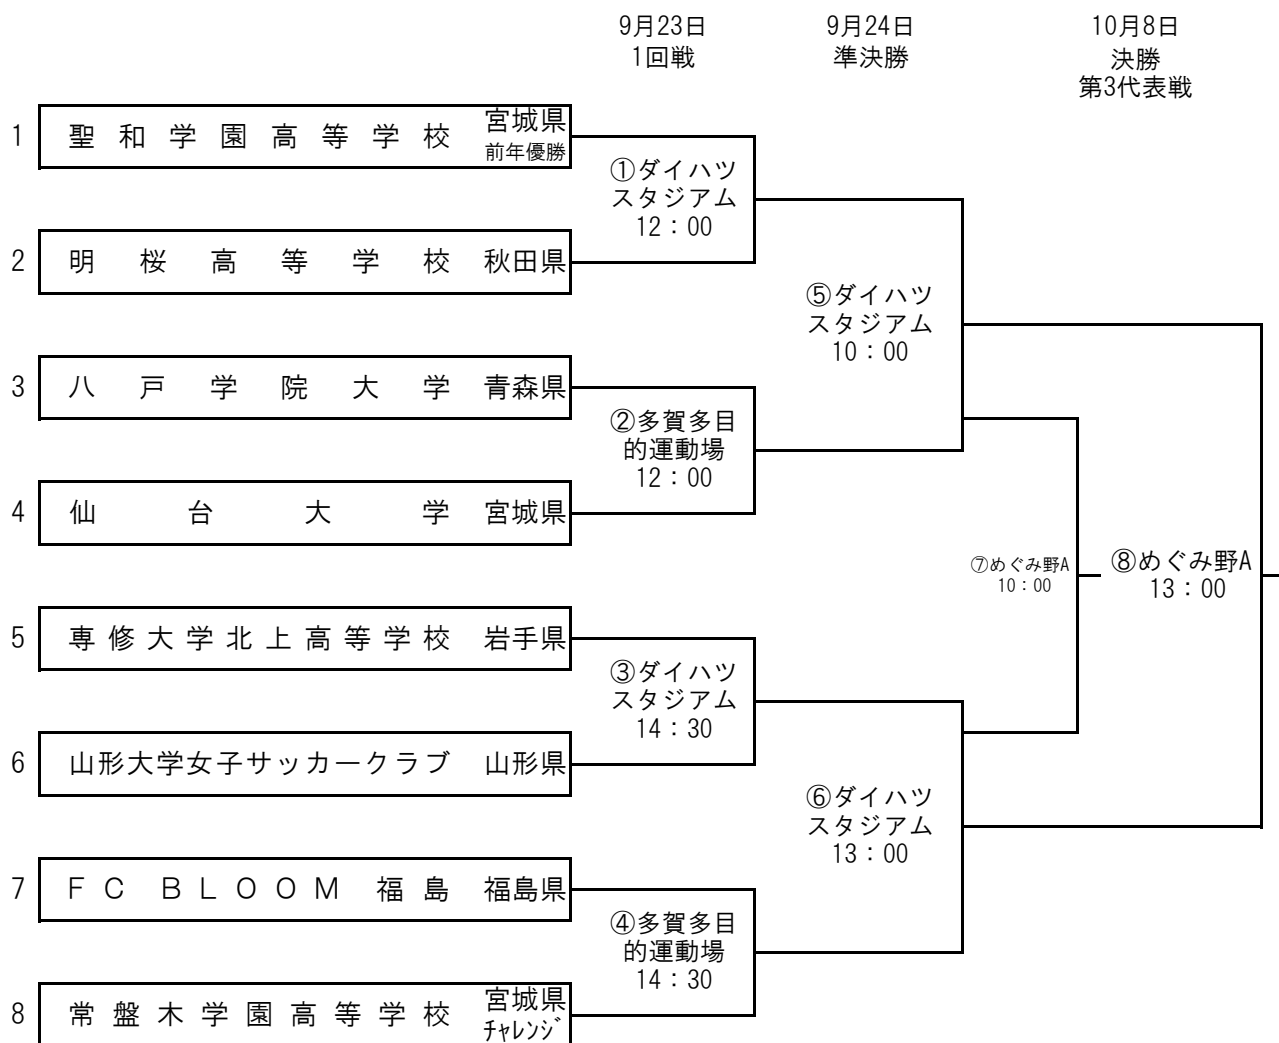

# 河北新報旗争奪 第36回東北地区女子サッカー選手権大会 兼 第39回皇后杯全日本女子サッカー選手権大会東北地域大会

## 組合せ表

■日程：平成29年9月23日(土)・24日(日)・10月8日(日)    ■会場：ダイハツスタジアム・多賀多目的運動場  
みやぎ生協めぐみ野サッカー場

試合日程		ダイハツスタジアム				多賀多目的運動場			
		マッチ No.	チーム名	スコア	チーム名	マッチ No.	チーム名	スコア	チーム名
9/23(土)	12:00	①	聖和学園	:	明桜高校	②	八戸学院大学	:	仙台大学
	14:30	③	専修大学北上高校	:	山形大学	④	FC BLOOM福島	:	常盤木学園
9/24(日)	10:00	⑤	①勝	:	②勝				
	13:00	⑥	③勝	:	④勝				
10/8(日)	/	みやぎ生協めぐみ野サッカー場 A							
	10:00	⑦	⑤負	:	⑥負				
	13:00	⑧	⑤勝	:	⑥勝				