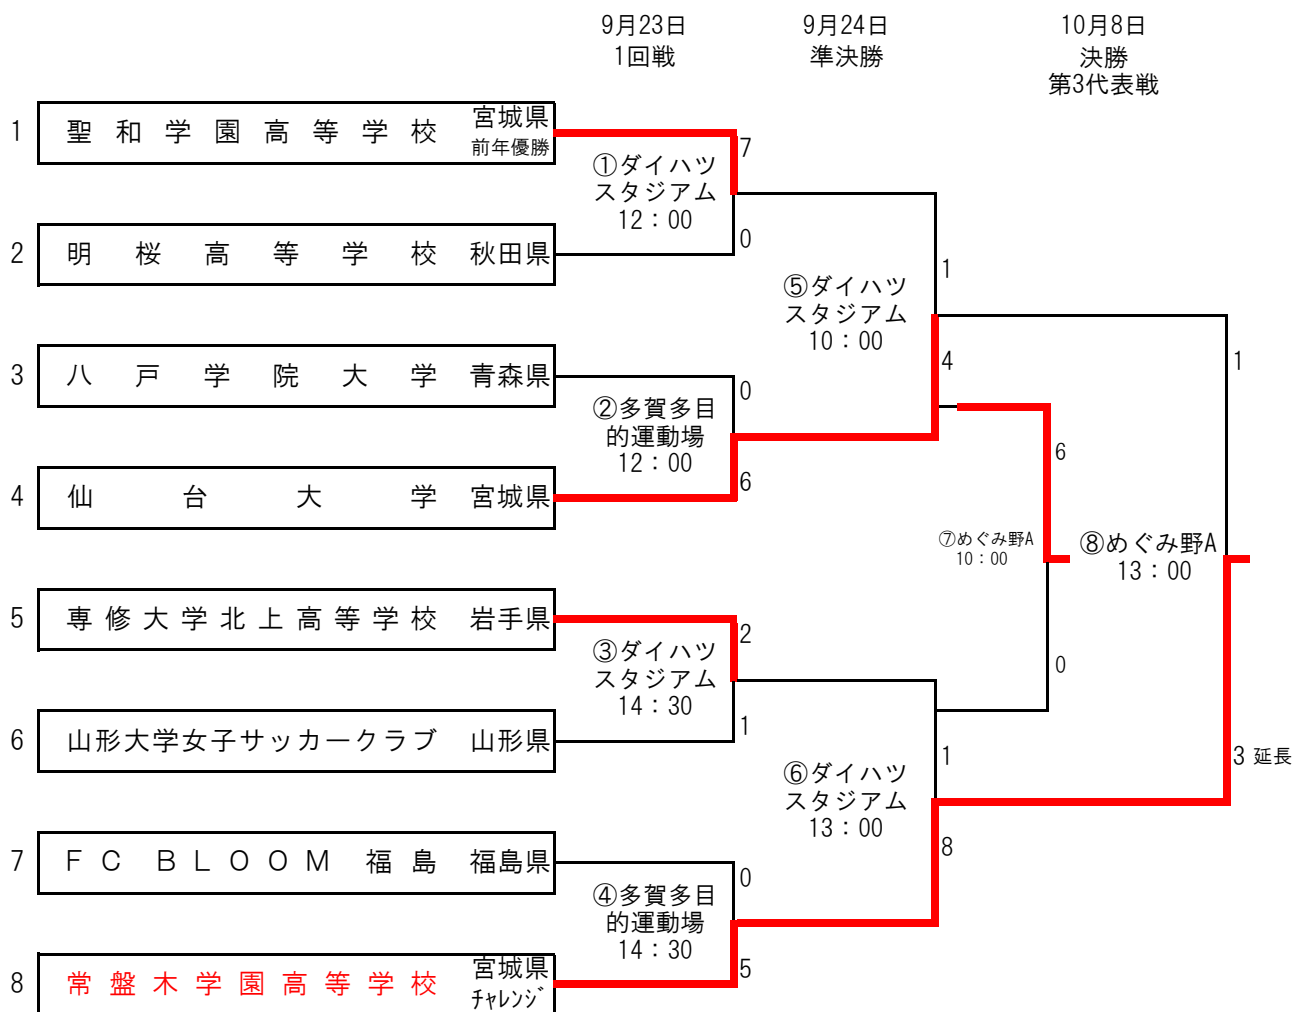

# 河北新報旗争奪 第36回東北地区女子サッカー選手権大会 兼 第39回皇后杯全日本女子サッカー選手権大会東北地域大会

## 組合せ表

■日程：平成29年9月23日(土)・24日(日)・10月8日(日)    ■会場：ダイハツスタジアム・多賀多目的運動場  
みやぎ生協めぐみ野サッカー場

試合日程		ダイハツスタジアム				多賀多目的運動場			
		マッチ No.	チーム名	スコア	チーム名	マッチ No.	チーム名	スコア	チーム名
9/23(土)	12:00	①	聖和学園	7 : 0	明桜高校	②	八戸学院大学	0 : 6	仙台大学
	14:30	③	専修大学北上高校	2 : 1	山形大学	④	FC BLOOM福島	0 : 5	常盤木学園
9/24(日)	10:00	⑤	聖和学園	1 : 4	仙台大学				
	13:00	⑥	専修大学北上高校	1 : 8	常盤木学園				
10/8(日)	みやぎ生協めぐみ野サッカー場 A								
	10:00	⑦	聖和学園	6 : 0	専修大学北上高校				
	13:00	⑧	仙台大学	1 : 3	常盤木学園				