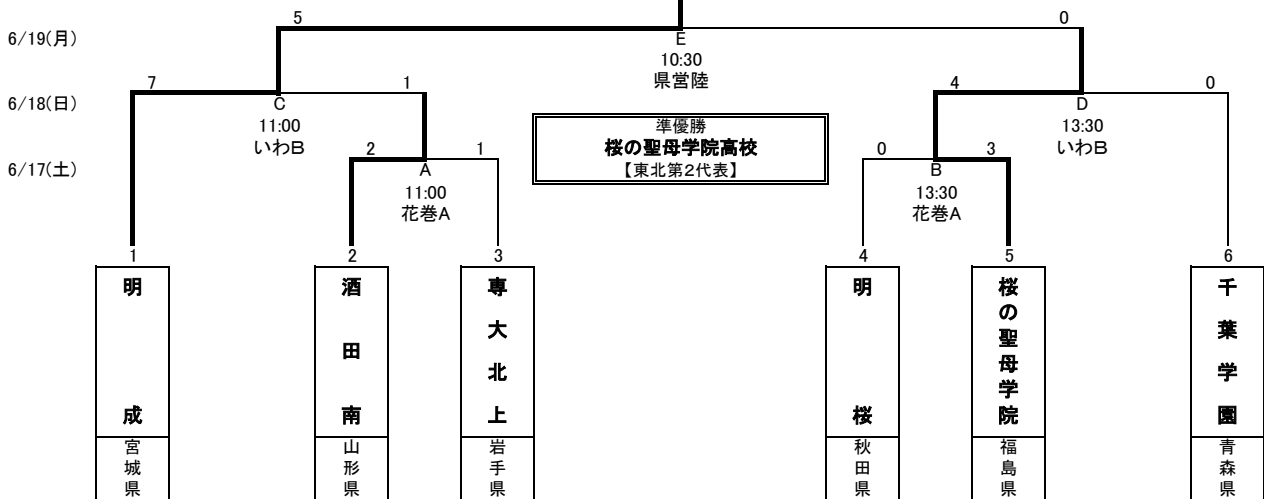

## 第59回東北高等学校サッカー選手権大会 兼 平成29年度全国高等学校総合体育大会サッカー競技東北地域予選

【女子】 期日:平成29年6月17日(土)～19日(月)

会場: 岩手県営運動公園陸上競技場(県営陸)

いわぎんスタジアムB(いわB)

花巻スポーツキャンプむらA(花巻A)

優勝  
**明成高校(宮城県)**  
【東北第1代表】

期日	開始時間	試合会場						
		岩手県営運動公園陸上競技場	岩手県営運動公園サッカーラグビー場第1グラウンド	いわぎんスタジアムA	いわぎんスタジアムB	盛岡市立つなぎ多目的運動場	岩手県フットボールセンター	花巻スポーツキャンプむらA
6/16(金)	11:00	【1】	【2】			【3】	【4】	
	13:30	【8】	【7】			【6】	【5】	
6/17(土)	11:00	【9】					【10】	A
	13:30	【12】					【11】	B
6/18(日)	11:00			【13】	C			
	13:30			【14】	D			
6/19(月)	10:30	E						
	13:00	【15】						