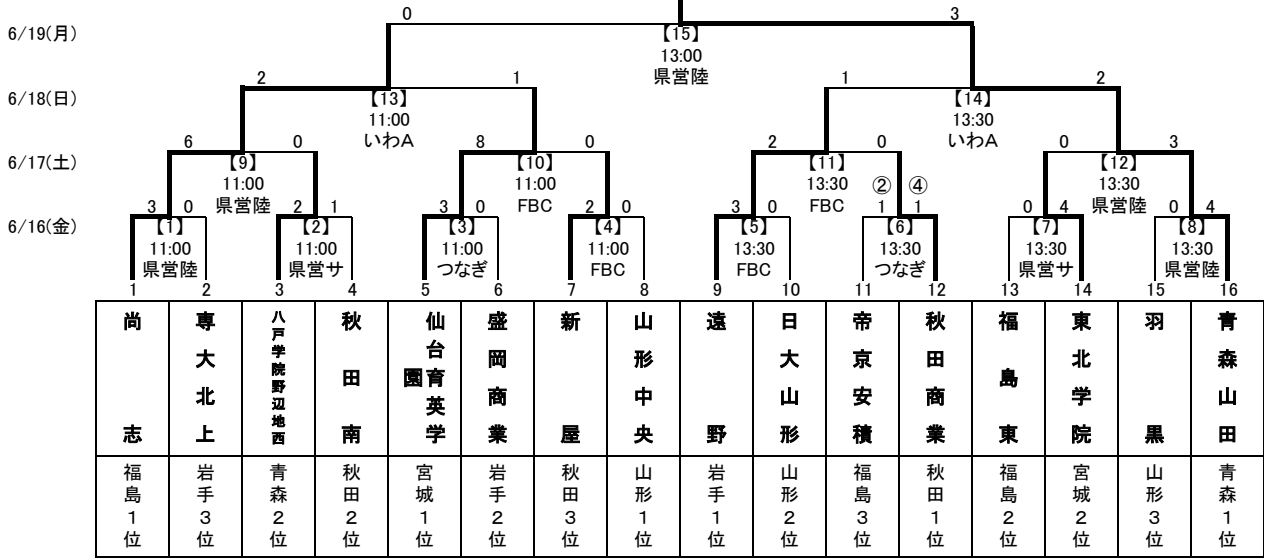

# 第59回東北高等学校サッカー選手権大会兼河北新報旗争奪サッカー選手権大会

【男子】 期日:平成29年6月16日(金)～19日(月)

会場: 岩手県営運動公園陸上競技場(県営陸)

いわぎんスタジアムA(いわA)

岩手県営運動公園サッカーラグビー場第1グラウンド(県営サ)

盛岡市立つなぎ多目的運動場(つなぎ)

岩手県フットボールセンター(FBC)

**青森山田高校**

## 第59回東北高等学校サッカー選手権大会 兼 平成29年度全国高等学校総合体育大会サッカー競技東北地域予選

【女子】 期日:平成29年6月17日(土)～19日(月)

会場: 岩手県営運動公園陸上競技場(県営陸)

いわぎんスタジアムB(いわB)

花巻スポーツキャンプむらA(花巻A)

優勝  
**明成高校(宮城県)**  
【東北第1代表】

期日	開始時間	試合会場						
		岩手県営運動公園陸上競技場	岩手県営運動公園サッカーラグビー場第1グラウンド	いわぎんスタジアムA	いわぎんスタジアムB	盛岡市立つなぎ多目的運動場	岩手県フットボールセンター	花巻スポーツキャンプむらA
6/16(金)	11:00	【1】	【2】			【3】	【4】	
	13:30	【8】	【7】			【6】	【5】	
6/17(土)	11:00	【9】					【10】	A
	13:30	【12】					【11】	B
6/18(日)	11:00			【13】	C			
	13:30			【14】	D			
6/19(月)	10:30	E						
	13:00	【15】						