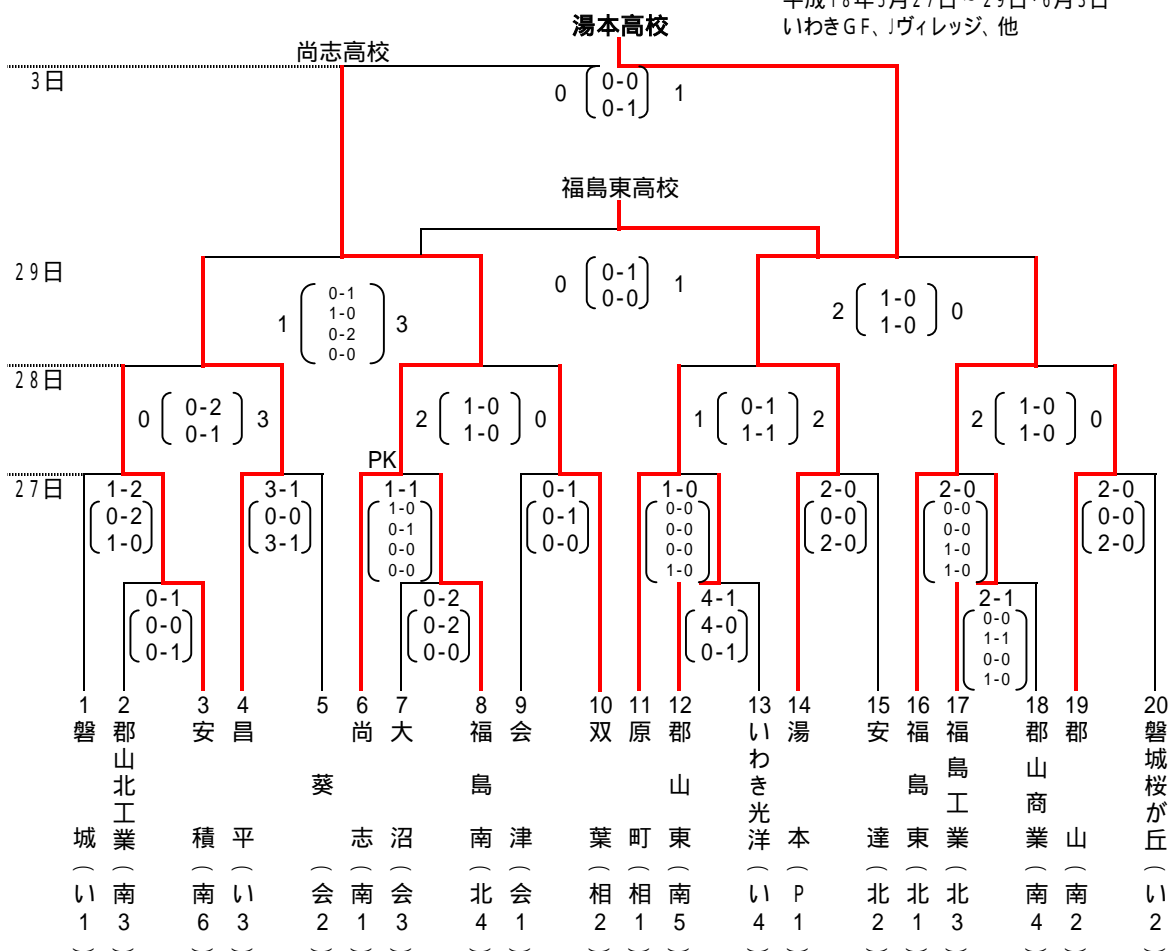

第52回福島県高等学校体育大会サッカー競技

平成18年5月27日～29日・6月3日
いわきGF、Jヴィレッジ、他

会場

Jヴィレッジ GF:いわきグリーンフィールド 多:多目的広場
磐:磐城高 平:平工業高 昌:昌平高 秀:いわき秀英高

試合時間

5月27日(土) 10:00～ 12:00～ 14:00～
5月28日(日) 11:00～ 13:00～
5月29日(月) 11:00～ 13:00～
6月3日(土) 11:00～ 13:00～

地区	1	2	3	4	5	6	
県北	福島東	安達	福島工業	福島南			
県南	尚志	郡山	郡山北工業	郡山商	郡山東	安積	
会津	会津	葵	大沼				
いわき	磐城	磐城桜が丘	昌平	いわき光洋			
相双	原町	双葉					
PL出場	湯本						