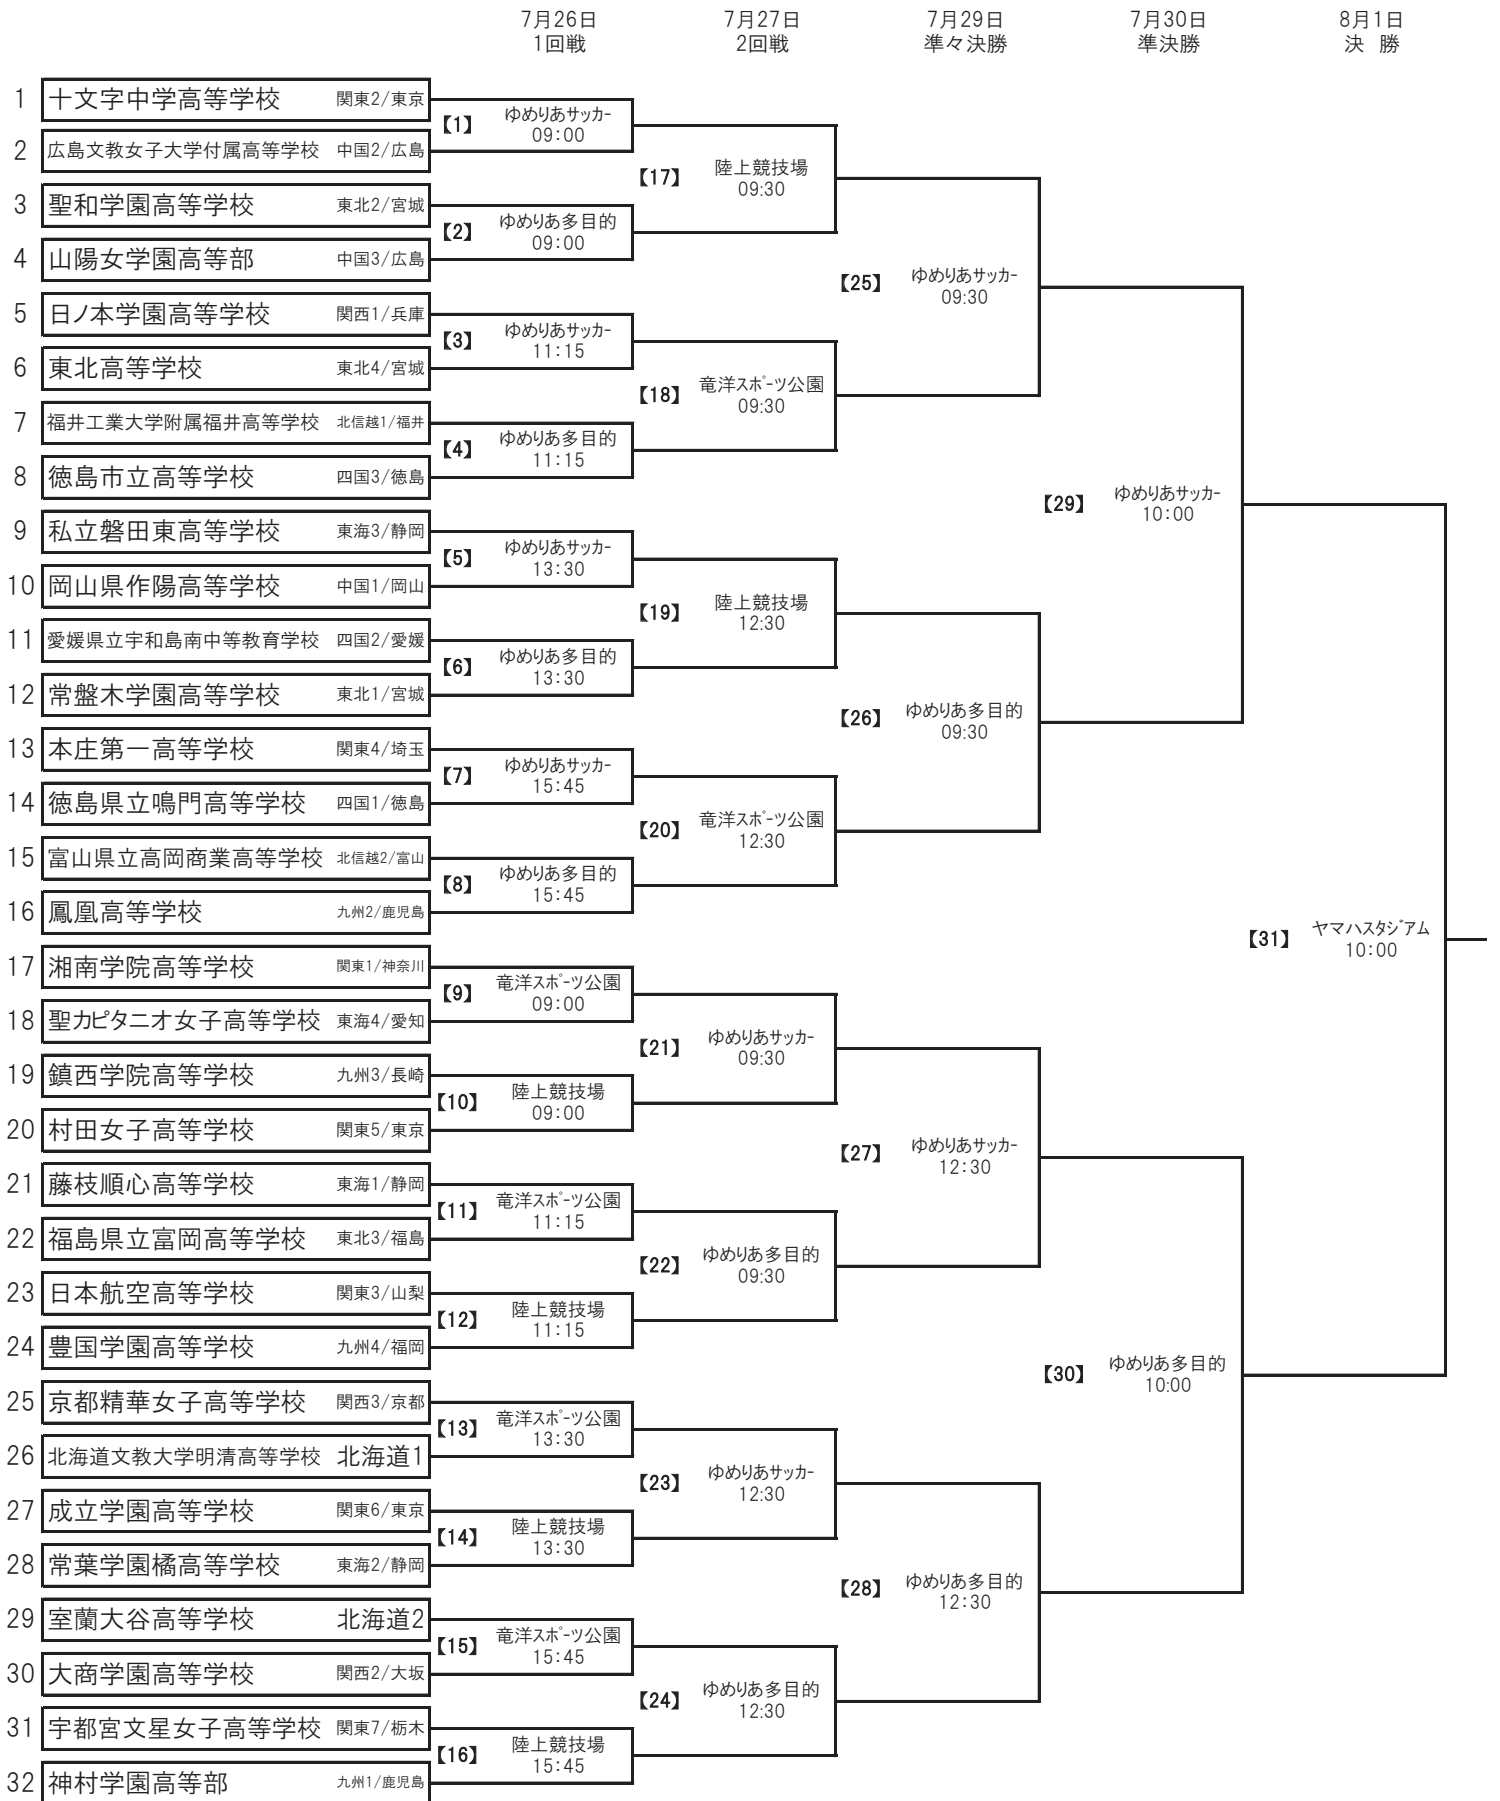

# 第18回全日本高等学校女子サッカー選手権大会 組合せ表

※会場名の横の数字は【マッチナンバー】