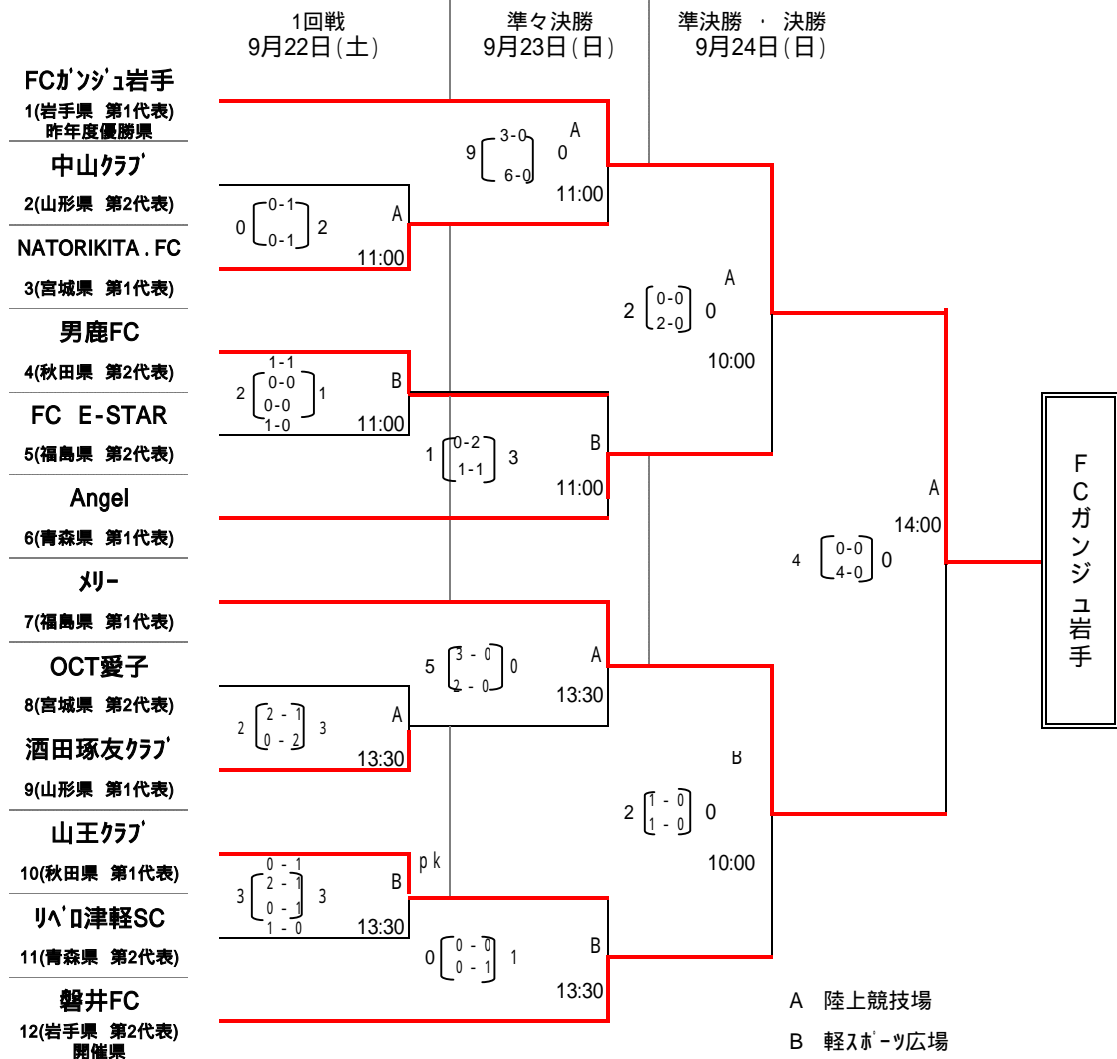

第14回全国クラブチームサッカー選手権大会 東北大会組合せ

会場: 岩手県遠野市陸上競技場(A)、軽スポーツ広場(B)

岩手県遠野市青笹町糖前11地割

	回戦	会場	時間	対戦カード	試合結果	前半	後半	延長	PK
	1	A	11:00	中山クラブ VS NATORIKITA . FC	0 - 2	0-1	0-1		
	1	B	11:00	男鹿FC VS FC E-STAR	2 - 1	1-1	0-0	1-0	
	1	A	13:30	OCT愛子 VS 酒田琢友クラブ	2 - 3	2-1	0-2		
	1	B	13:30	山王クラブ VS リハ'田津軽SC	3 - 3	0-1	2-1	1-1	4-2
	2	A	11:00	FCガンジユ岩手 VS NATORIKITA . FC	9 - 0	3-0	6-0		
	2	B	11:00	男鹿FC VS Angel	1 - 3	0-2	1-1		
	2	A	13:30	刈- VS 酒田琢友クラブ	5 - 0	3-0	2-0		
	2	B	13:30	山王クラブ VS 磐井FC	0 - 1	0-0	0-1		
	準決	A	10:00	FCガンジユ岩手 VS Angel	2 - 0	0-0	2-0		
	準決	B	10:00	刈- VS 磐井FC	2 - 0	1-0	1-0		
	決勝	A	14:00	FCガンジユ岩手 VS 刈-	4 - 0	0-0	4-0		