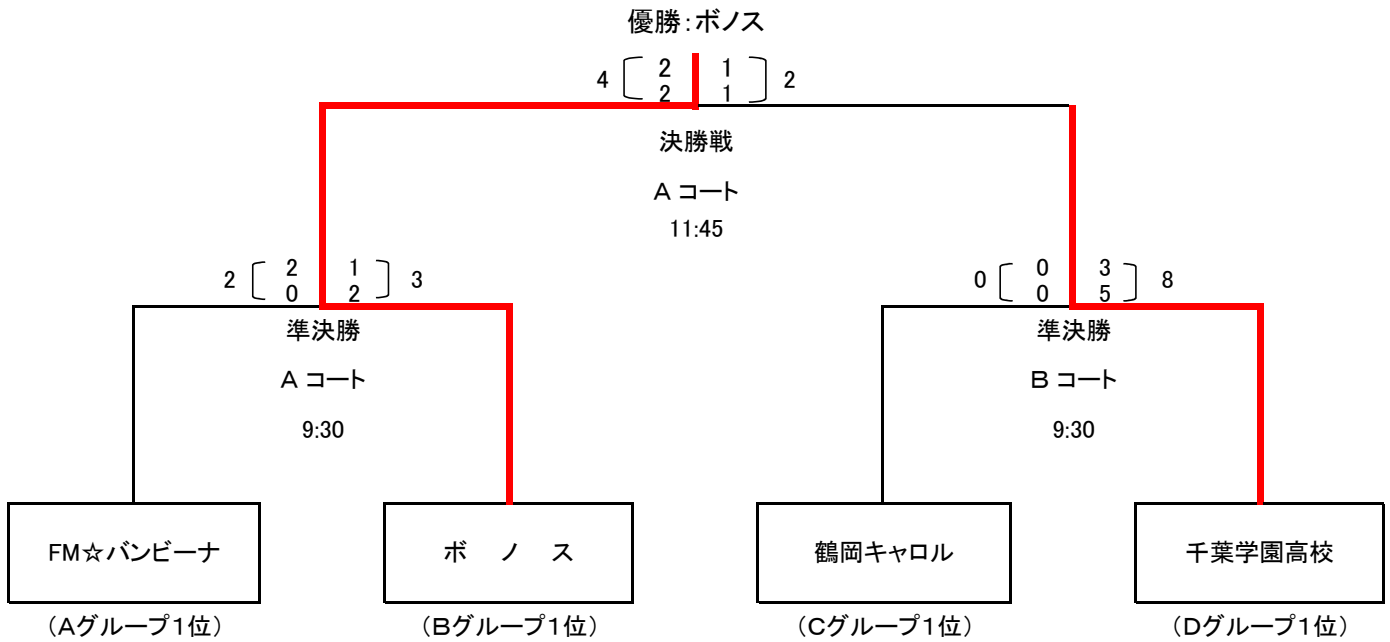

第17回東北女子フットサル選手権大会・結果
(兼 第7回全日本女子フットサル選手権大会東北大会)

《決勝トーナメント》 9月12日(日)

優 勝	ポノス	福島県代表	全国大会出場
準 優 勝	千葉学園高校	青森県代表	全国大会出場
3 位	FM☆バンビーナ	宮城県代表	
3 位	鶴岡キャロル	山形県代表