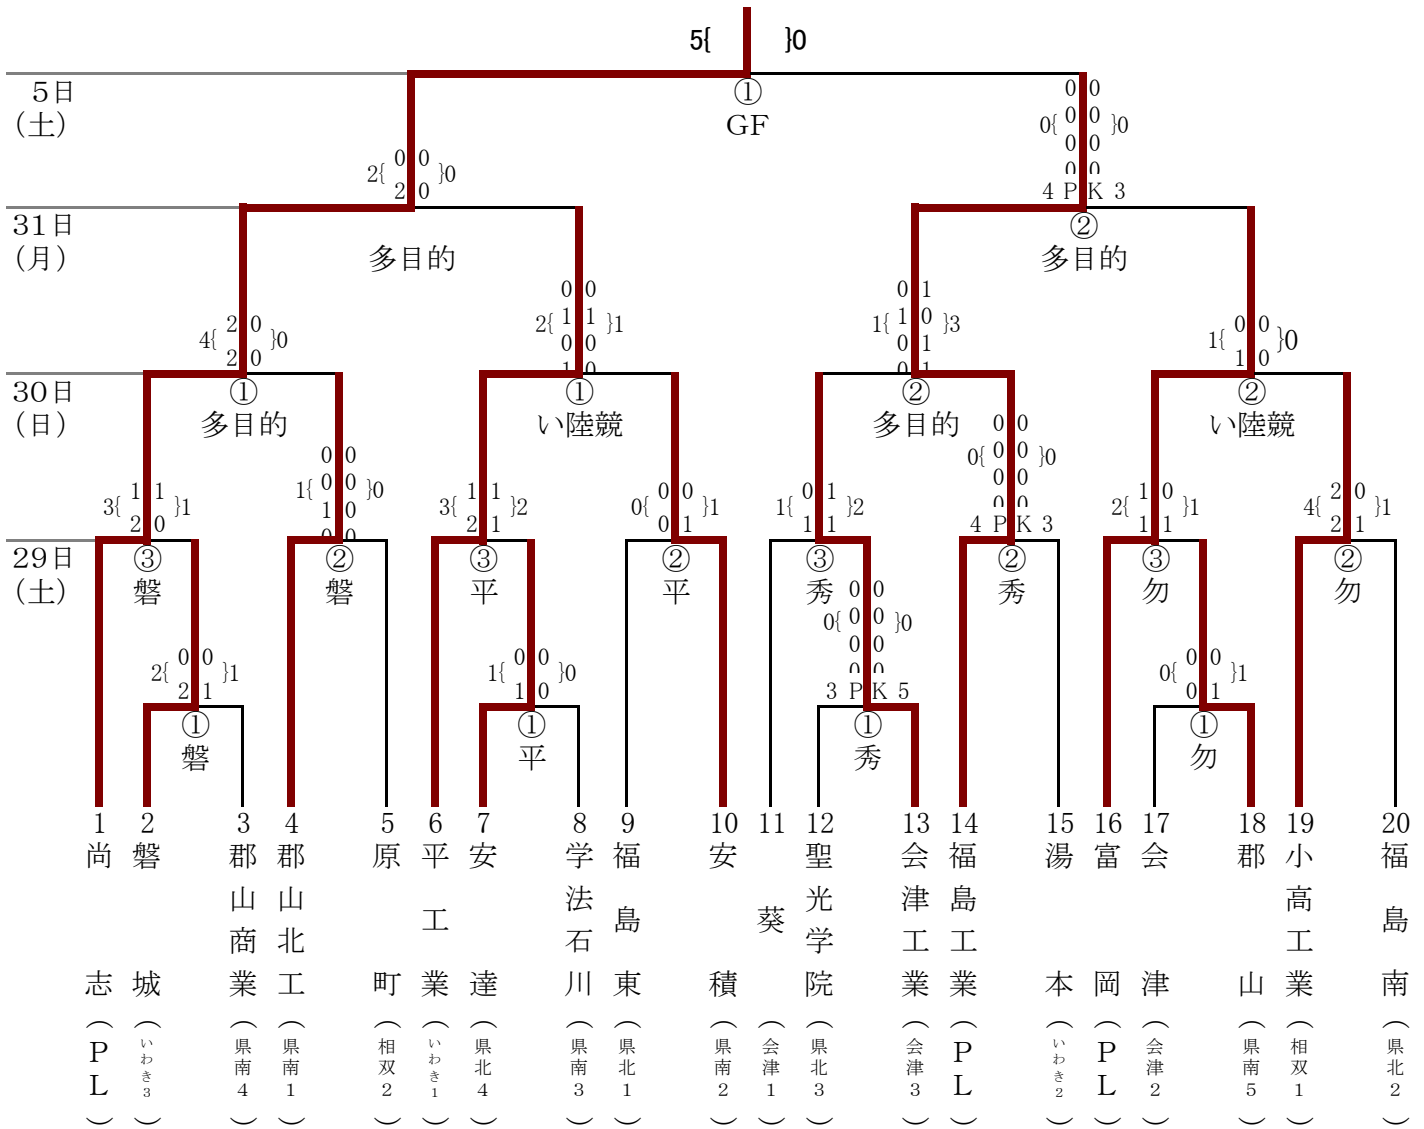

# 第56回福島県高等学校体育大会サッカー競技組合せ

平成22年5月29日(土)～31日(月)・6月5日(土)

いわきグリーンフィールド・同多目的広場・いわき陸上競技場  
磐城高校・平工業高校・勿来工業高校・いわき秀英高校

会場 磐:磐城高校 平:平工業高校 勿:勿来工業高校 秀:いわき秀英高校  
GF:いわきグリーンフィールド 多目的:いわきグリーンフィールド多目的広場 い陸競:いわき陸上競技場

試合時間  
5月29日(土) ① 10:00～ ② 12:00～ ③ 14:00～  
5月30日(日) ① 11:00～ ② 13:00～  
5月31日(月) ① 11:00～ ② 13:00～  
6月5日(土) ① 11:00～