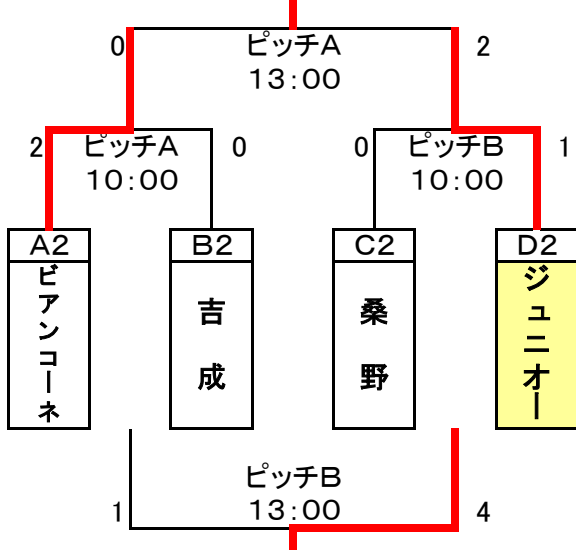

第40回東北地区サッカースポーツ少年団交流大会 2次ラウンド組合せ・日程

8月1日(月)

決勝トーナメント

◎閉会式 15時～

優勝  
2位  
3位  
4位

八戸  
塩釜  
花巻  
愛誠

2位トーナメント

3位トーナメント

4位トーナメント

5位トーナメント

トーナメント審判・補助審判割付 (審判は、協会)

補助審判で2チーム割付の時は、左のチームが前半・右のチームが後半担当。但し、秋田県のチームは、前後半担当審判・補助審判は、31日第1次ラウンド終了後割付。

	ピッチA	ピッチB	ピッチC	ピッチD
9:00	4位T 仁井田 - 松原	4位T BTO - アントス	5位T 川尻 - 日新	5位T 櫛引 - 旭川
	審・黒川 補審 ピア・吉成	審・佐藤(清) 補審・桑野・ジュ	審・進藤 補審 鶴岡・トゥ	審・目黒 補審 盛岡・十和
10:00	2位T ビアン - 吉成	2位T 桑野 - ジュニオー	3位T 鶴岡 - トゥリ	3位T 盛岡 - 十和田
	審・長谷川 補審 半田	審 松山 補審 アントス	審 目黒 補審 健	審 築館 補審 旭川
11:00	決勝T 塩釜 - 花巻	決勝T 八戸 - 愛誠		
	審・佐藤(清) 補審 森川	審 黒川 補審 健		
12:00	4位T決勝 松原 - BTO	4位T敗 仁井 = アントス	5位T決 川尻 - 櫛引	5位T敗 日新 - 旭川
	審 森川 補審 ピア・ジュ	審 進藤 補審 吉成・桑野	審 黒川 補審 鶴岡・十和	審 目黒 補審 トウ・盛岡
13:00	2位T決 ビアン - ジュニ	2位T敗 吉成 - 桑野	3位T決 鶴岡 - 十和田	3位T敗 トゥリ - 盛岡
	審 川村 補審 BTO	審 松山 補審 仁井田	審 進藤 補審 目黒	審 築館 補審 日新・旭川
14:00	決勝	3位戦		
	審 森川 補審 進藤	審 黒川 補審 佐藤(清)		