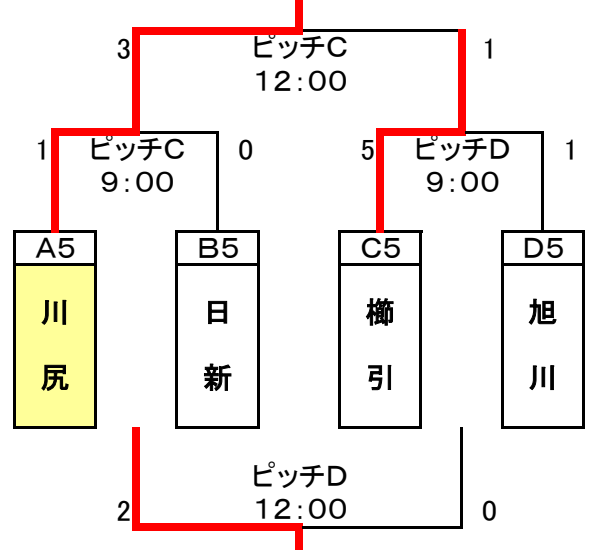

第40回東北地区サッカースポーツ少年団交流大会 2次ラウンド組合せ・日程

8月1日(月)

決勝トーナメント

◎閉会式 15時～

優勝  
2位  
3位  
4位

八戸  
塩釜  
花巻  
愛誠

2位トーナメント

3位トーナメント

4位トーナメント

5位トーナメント

トーナメント審判・補助審判割付 (審判は、協会)

補助審判で2チーム割付の時は、左のチームが前半・右のチームが後半担当。但し、秋田県のチームは、前後半担当審判・補助審判は、31日第1次ラウンド終了後割付。

	ピッチA	ピッチB	ピッチC	ピッチD
9:00	4位T 仁井田 - 松原	4位T BTO - アントス	5位T 川尻 - 日新	5位T 櫛引 - 旭川
	審・黒川 補審 ピア・吉成	審・佐藤(清) 補審・桑野・ジュ	審・進藤 補審 鶴岡・トゥ	審・目黒 補審 盛岡・十和
10:00	2位T ビアン - 吉成	2位T 桑野 - ジュニオー	3位T 鶴岡 - トゥリ	3位T 盛岡 - 十和田
	審・長谷川 補審 半田	審 松山 補審 アントス	審 目黒 補審 健	審 築館 補審 旭川
11:00	決勝T 塩釜 - 花巻	決勝T 八戸 - 愛誠		
	審・佐藤(清) 補審 森川	審 黒川 補審 健		
12:00	4位T決勝 松原 - BTO	4位T敗 仁井 = アントス	5位T決 川尻 - 櫛引	5位T敗 日新 - 旭川
	審 森川 補審 ピア・ジュ	審 進藤 補審 吉成・桑野	審 黒川 補審 鶴岡・十和	審 目黒 補審 トウ・盛岡
13:00	2位T決 ビアン - ジュニ	2位T敗 吉成 - 桑野	3位T決 鶴岡 - 十和田	3位T敗 トゥリ - 盛岡
	審 川村 補審 BTO	審 松山 補審 仁井田	審 進藤 補審 目黒	審 築館 補審 日新・旭川
14:00	決勝	3位戦		
	審 森川 補審 進藤	審 黒川 補審 佐藤(清)		