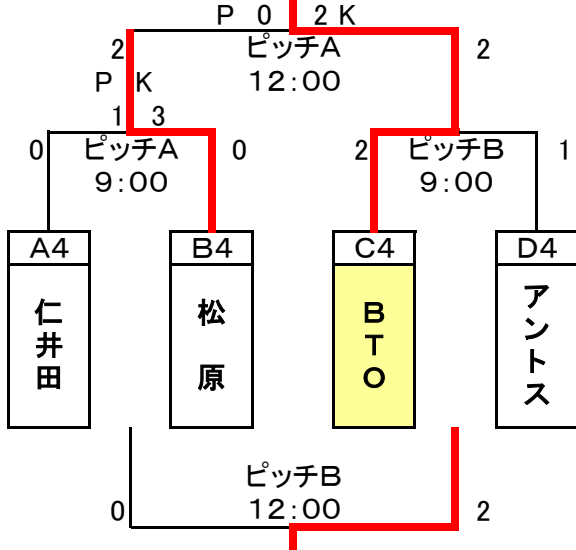

第40回東北地区サッカースポーツ少年団交流大会 2次ラウンド組合せ・日程

8月1日(月)

決勝トーナメント

◎閉会式 15時～

優勝  
2位  
3位  
4位

八戸  
塩釜  
花巻  
愛誠

2位トーナメント

3位トーナメント

4位トーナメント

5位トーナメント

トーナメント審判・補助審判割付 (審判は、協会)

補助審判で2チーム割付の時は、左のチームが前半・右のチームが後半担当。但し、秋田県のチームは、前後半担当審判・補助審判は、31日第1次ラウンド終了後割付。

	ピッチA	ピッチB	ピッチC	ピッチD
9:00	4位T 仁井田 - 松原	4位T BTO - アントス	5位T 川尻 - 日新	5位T 櫛引 - 旭川
	審・黒川 補審 ピア・吉成	審・佐藤(清) 補審・桑野・ジュ	審・進藤 補審 鶴岡・トゥ	審・目黒 補審 盛岡・十和
10:00	2位T ビアン - 吉成	2位T 桑野 - ジュニオー	3位T 鶴岡 - トゥリ	3位T 盛岡 - 十和田
	審・長谷川 補審 半田	審 松山 補審 アントス	審 目黒 補審 健	審 築館 補審 旭川
11:00	決勝T 塩釜 - 花巻	決勝T 八戸 - 愛誠		
	審・佐藤(清) 補審 森川	審 黒川 補審 健		
12:00	4位T決勝 松原 - BTO	4位T敗 仁井 = アントス	5位T決 川尻 - 櫛引	5位T敗 日新 - 旭川
	審 森川 補審 ピア・ジュ	審 進藤 補審 吉成・桑野	審 黒川 補審 鶴岡・十和	審 目黒 補審 トウ・盛岡
13:00	2位T決 ビアン - ジュニ	2位T敗 吉成 - 桑野	3位T決 鶴岡 - 十和田	3位T敗 トゥリ - 盛岡
	審 川村 補審 BTO	審 松山 補審 仁井田	審 進藤 補審 目黒	審 築館 補審 日新・旭川
14:00	決勝	3位戦		
	審 森川 補審 進藤	審 黒川 補審 佐藤(清)		