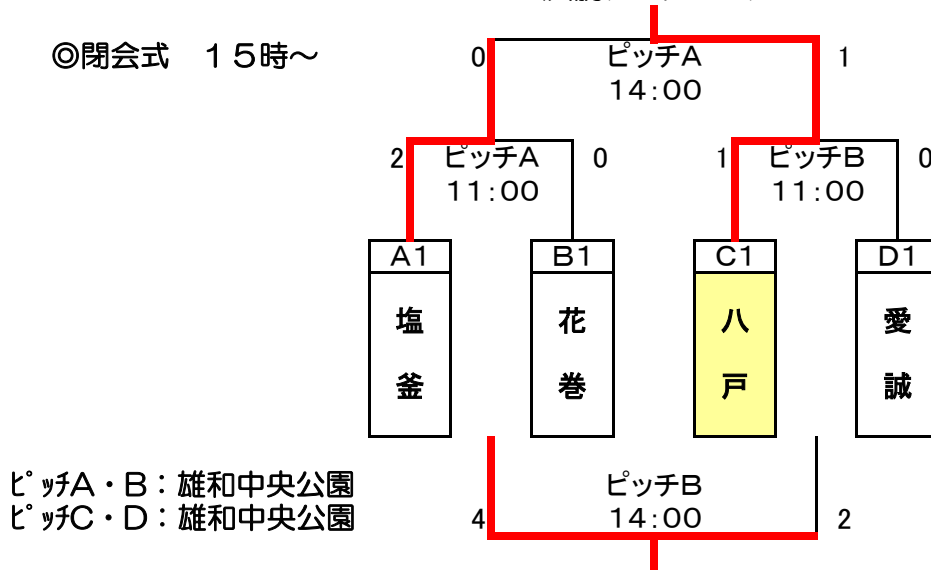

第40回東北地区サッカースポーツ少年団交流大会 2次ラウンド組合せ・日程

8月1日(月)

決勝トーナメント

◎閉会式 15時～

優勝  
2位  
3位  
4位

八戸  
塩釜  
花巻  
愛誠

2位トーナメント

3位トーナメント

4位トーナメント

5位トーナメント

トーナメント審判・補助審判割付 (審判は、協会)

補助審判で2チーム割付の時は、左のチームが前半・右のチームが後半担当。但し、秋田県のチームは、前後半担当審判・補助審判は、31日第1次ラウンド終了後割付。

	ピッチA	ピッチB	ピッチC	ピッチD
9:00	4位T 仁井田 - 松原	4位T BTO - アントス	5位T 川尻 - 日新	5位T 櫛引 - 旭川
	審・黒川 補審 ピア・吉成	審・佐藤(清) 補審・桑野・ジュ	審・進藤 補審 鶴岡・トゥ	審・目黒 補審 盛岡・十和
10:00	2位T ビアン - 吉成	2位T 桑野 - ジュニオー	3位T 鶴岡 - トゥリ	3位T 盛岡 - 十和田
	審・長谷川 補審 半田	審 松山 補審 アントス	審 目黒 補審 健	審 築館 補審 旭川
11:00	決勝T 塩釜 - 花巻	決勝T 八戸 - 愛誠		
	審・佐藤(清) 補審 森川	審 黒川 補審 健		
12:00	4位T決勝 松原 - BTO	4位T敗 仁井 = アントス	5位T決 川尻 - 櫛引	5位T敗 日新 - 旭川
	審 森川 補審 ピア・ジュ	審 進藤 補審 吉成・桑野	審 黒川 補審 鶴岡・十和	審 目黒 補審 トウ・盛岡
13:00	2位T決 ビアン - ジュニ	2位T敗 吉成 - 桑野	3位T決 鶴岡 - 十和田	3位T敗 トゥリ - 盛岡
	審 川村 補審 BTO	審 松山 補審 仁井田	審 進藤 補審 目黒	審 築館 補審 日新・旭川
14:00	決勝	3位戦		
	審 森川 補審 進藤	審 黒川 補審 佐藤(清)		