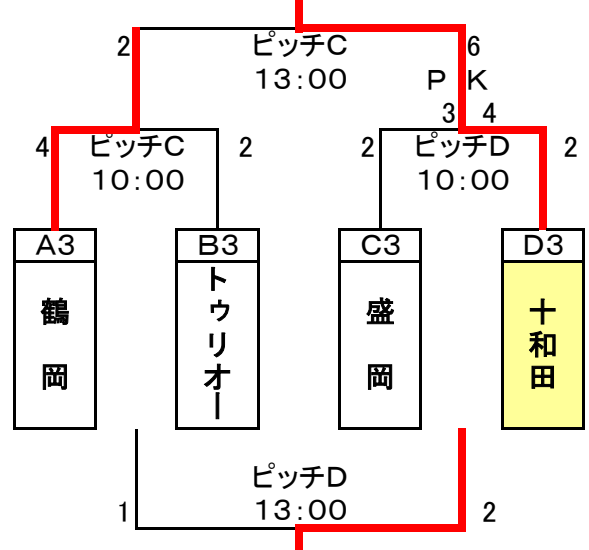

第40回東北地区サッカースポーツ少年団交流大会 2次ラウンド組合せ・日程

8月1日(月)

決勝トーナメント

◎閉会式 15時～

優勝  
2位  
3位  
4位

八戸  
塩釜  
花巻  
愛誠

2位トーナメント

3位トーナメント

4位トーナメント

5位トーナメント

トーナメント審判・補助審判割付 (審判は、協会)

補助審判で2チーム割付の時は、左のチームが前半・右のチームが後半担当。但し、秋田県のチームは、前後半担当審判・補助審判は、31日第1次ラウンド終了後割付。

	ピッチA	ピッチB	ピッチC	ピッチD
9:00	4位T 仁井田 - 松原	4位T BTO - アントス	5位T 川尻 - 日新	5位T 櫛引 - 旭川
	審・黒川 補審 ピア・吉成	審・佐藤(清) 補審・桑野・ジュ	審・進藤 補審 鶴岡・トゥ	審・目黒 補審 盛岡・十和
10:00	2位T ビアン - 吉成	2位T 桑野 - ジュニオー	3位T 鶴岡 - トゥリ	3位T 盛岡 - 十和田
	審・長谷川 補審 半田	審 松山 補審 アントス	審 目黒 補審 健	審 築館 補審 旭川
11:00	決勝T 塩釜 - 花巻	決勝T 八戸 - 愛誠		
	審・佐藤(清) 補審 森川	審 黒川 補審 健		
12:00	4位T決勝 松原 - BTO	4位T敗 仁井 = アントス	5位T決 川尻 - 櫛引	5位T敗 日新 - 旭川
	審 森川 補審 ピア・ジュ	審 進藤 補審 吉成・桑野	審 黒川 補審 鶴岡・十和	審 目黒 補審 トウ・盛岡
13:00	2位T決 ビアン - ジュニ	2位T敗 吉成 - 桑野	3位T決 鶴岡 - 十和田	3位T敗 トゥリ - 盛岡
	審 川村 補審 BTO	審 松山 補審 仁井田	審 進藤 補審 目黒	審 築館 補審 日新・旭川
14:00	決勝	3位戦		
	審 森川 補審 進藤	審 黒川 補審 佐藤(清)		