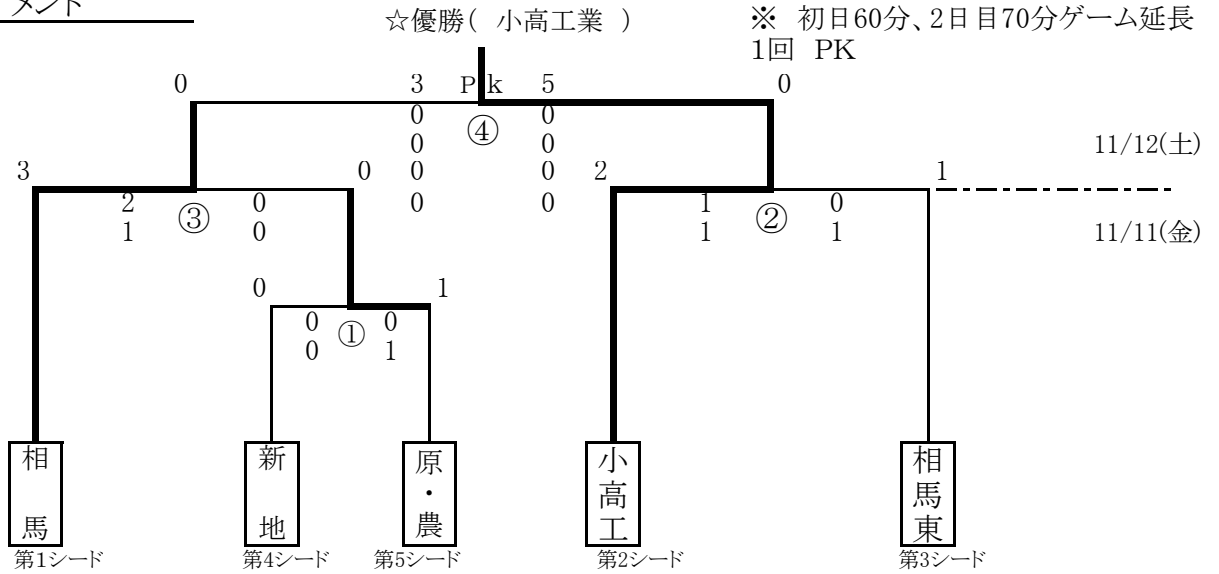

福島県高等学校新人体育大会 相双地区大会組み合わせ

小高工業(第一代表)
相馬(第二代表)
富岡(選手権大会枠)

1. トーナメント

11月11日(金)

① 9:30～ ② 11:00～ ③ 13:00～ ア 14:30～

11月12日(土)

④ 9:30～ ウ 11:15～ 休憩90分 エ 14:30～

2. 敗者復活トーナメント