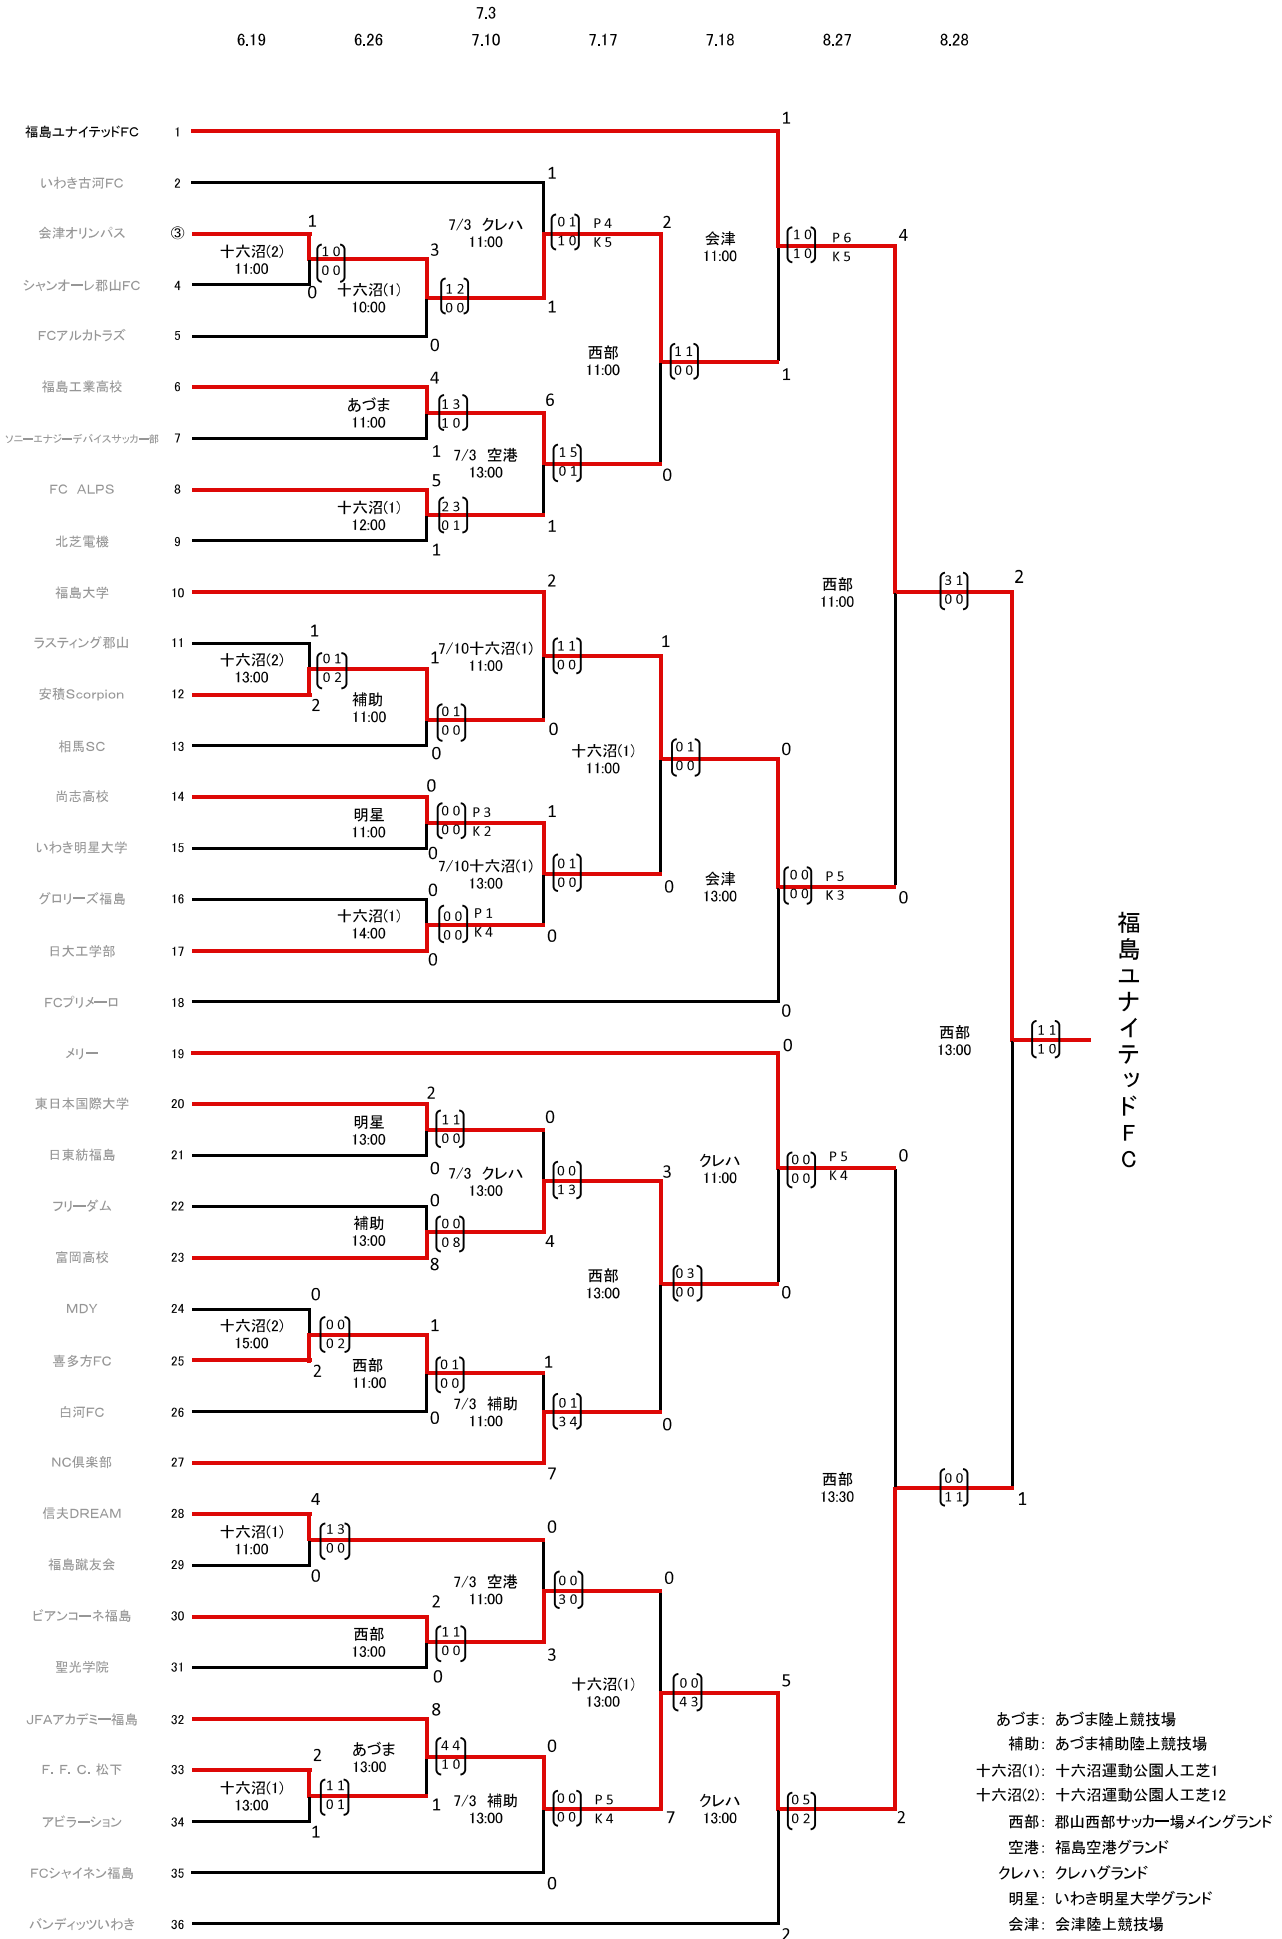

福島民報杯・NHK杯第16回福島県サッカー選手権大会 兼 第91回天皇杯全日本サッカー選手権福島県代表決定戦

福島ユニテッドFC

あづま: あづま陸上競技場  
 補助: あづま補助陸上競技場  
 十六沼(1): 十六沼運動公園人工芝1  
 十六沼(2): 十六沼運動公園人工芝12  
 西部: 郡山西部サッカー場メイングラウンド  
 空港: 福島空港グラウンド  
 クレハ: クレハグラウンド  
 明星: いわき明星大学グラウンド  
 会津: 会津陸上競技場