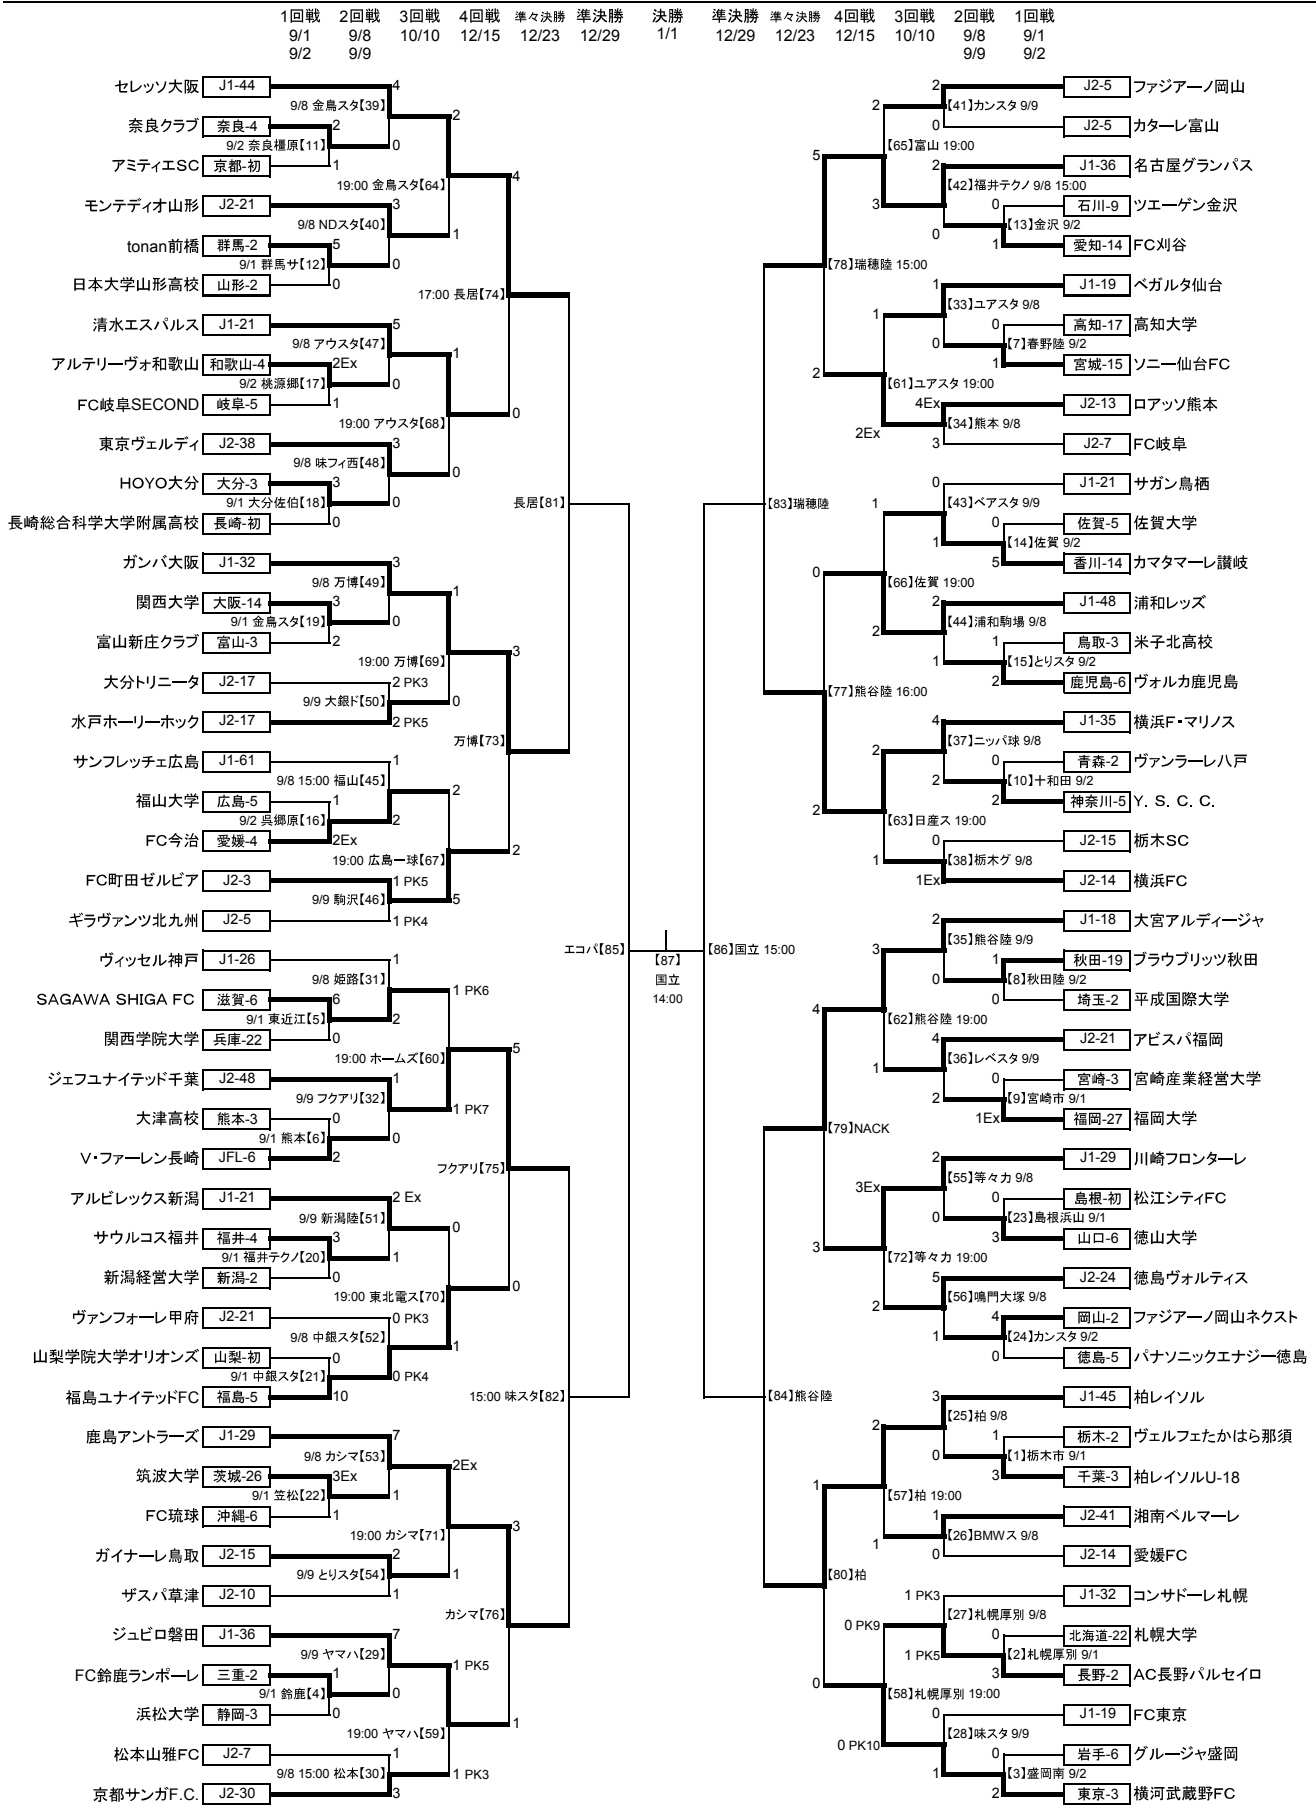

# 第92回天皇杯全日本サッカー選手権大会

2012.12.15

※会場名の横の数字は【マッチナンバー】  
 ※チーム名の横の数字は出場回数  
 ※時刻の記載のない試合は13:00キックオフ予定  
 ※原則トーナメント表の上に位置するチームのベンチを、メインスタンドからピッチに向かって左側に設置します(ただし、【19】【39】【64】金鳥スタ、【25】【57】柏、【30】松本、【31】姫路、【48】味フィ西、【60】ホームズは対象外となります)