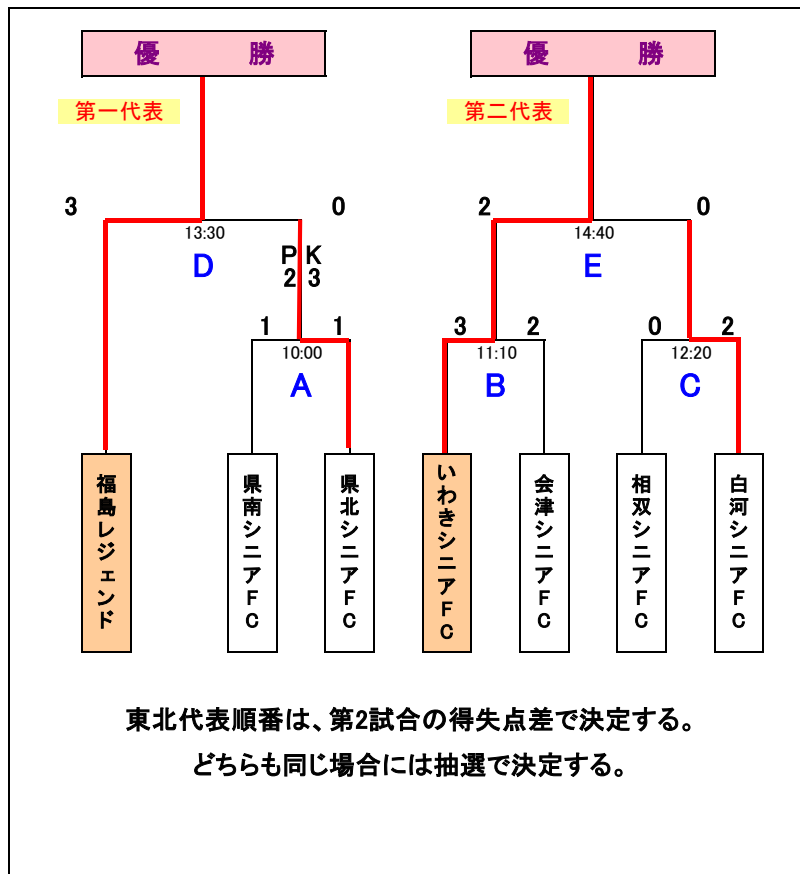

# 第20回 東北シニアサッカー選手権大会県予選 試合時間スケジュール

- ◆ 試合時間は40分ゲームとする。(20分ハーフ、インターバル10分)
- ◆ 各試合の審判はスケジュール表により確認して実施して下さい。

試合時間	試合No.	芝	主審判	副審判	副審判
10:00~11:00	A	県南シニアFC vs 県北シニアFC	鈴木貴夫	渡辺裕正	諸野哲夫
11:10~12:10	B	いわきシニアFC vs 会津シニアFC	鈴木一幸	県北	県北
12:20~13:20	C	相双シニアFC vs 白河シニアFC	県南	渡辺裕正	県南
13:30~14:30	D	福島レジェンド vs 第1試合(A)勝者	鈴木貴夫	西山薫	会津
14:40~15:40	E	第2試合(B)勝者 vs 第3試合(C)勝者	岡部光宏	北郷武司	鈴木一幸