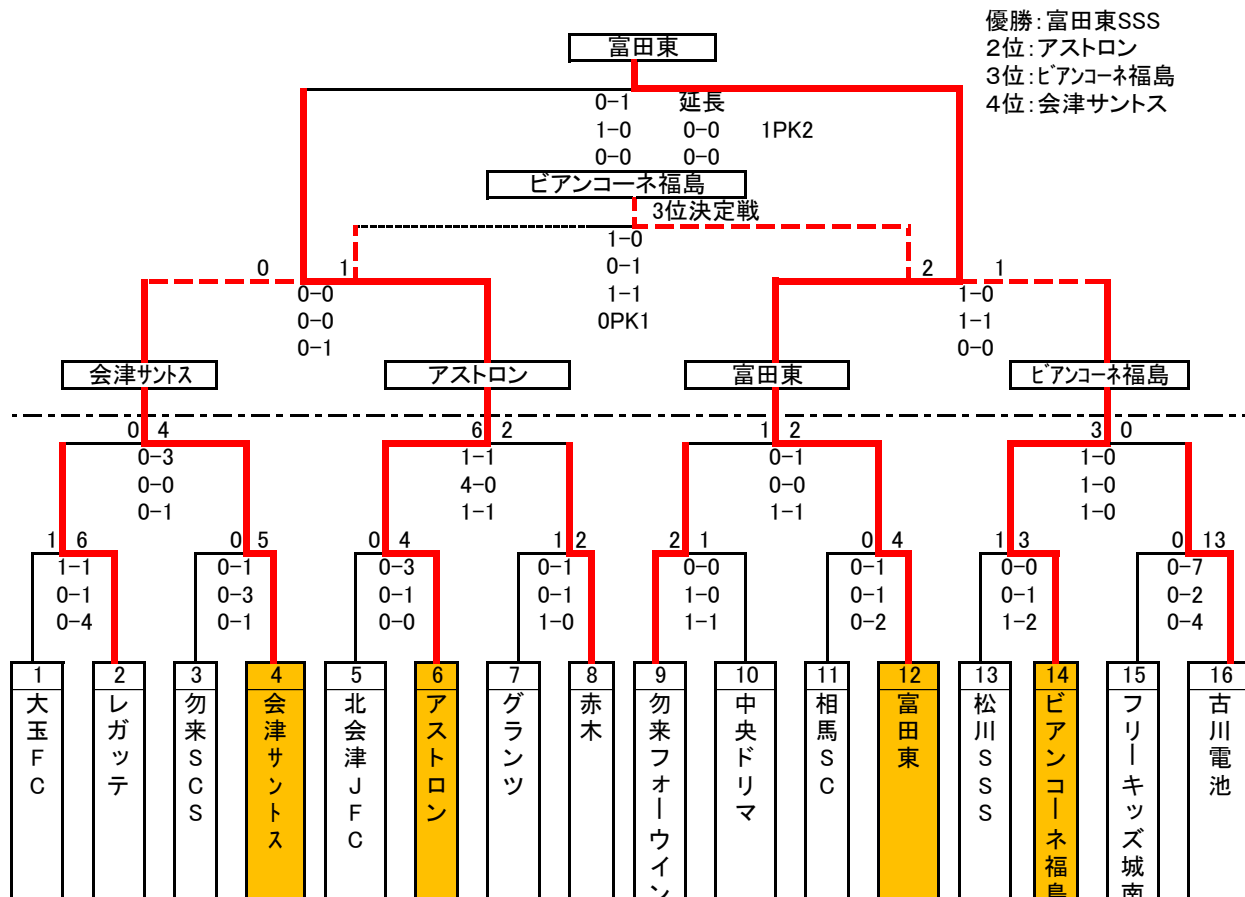

平成26年度 JA全農杯チビリンピック8人制サッカー大会 トーナメント表

トーナメント表タイムスケジュール

月・日	開始時間	Aコート(北側)	審判	Bコート(南側)	審判
12/6 (土)	① 9:30~	大玉 Vs レガッテ	②	勿来フォーウイン Vs 中央ドリマ	②
	② 10:30~	勿来SCS Vs 会津サントス	①	相馬 Vs 富田東	①
	③ 11:30~	北会津JFC Vs アストロン	④	松川SSS Vs ビアンコーネ福島	④
	④ 12:30~	グランツ Vs 赤木	③	フリーキッズ城南 Vs 古河電池	③
	⑤ 13:30~	①勝者 Vs ②勝者	⑥	①勝者 Vs ②勝者	⑥
	⑥ 14:30~	③勝者 Vs ④勝者	⑤	③勝者 Vs ④勝者	⑤
12/7 (日)	① 10:00~	⑤勝者 Vs ⑥勝者	協会	⑤勝者 Vs ⑥勝者	協会
	② 11:00~				
	③ 12:00~	3決A①敗者 Vs B①敗者	協会		
	④ 13:00~	決勝A①勝者 Vs B①勝者	協会		
	14:00~	閉会式			