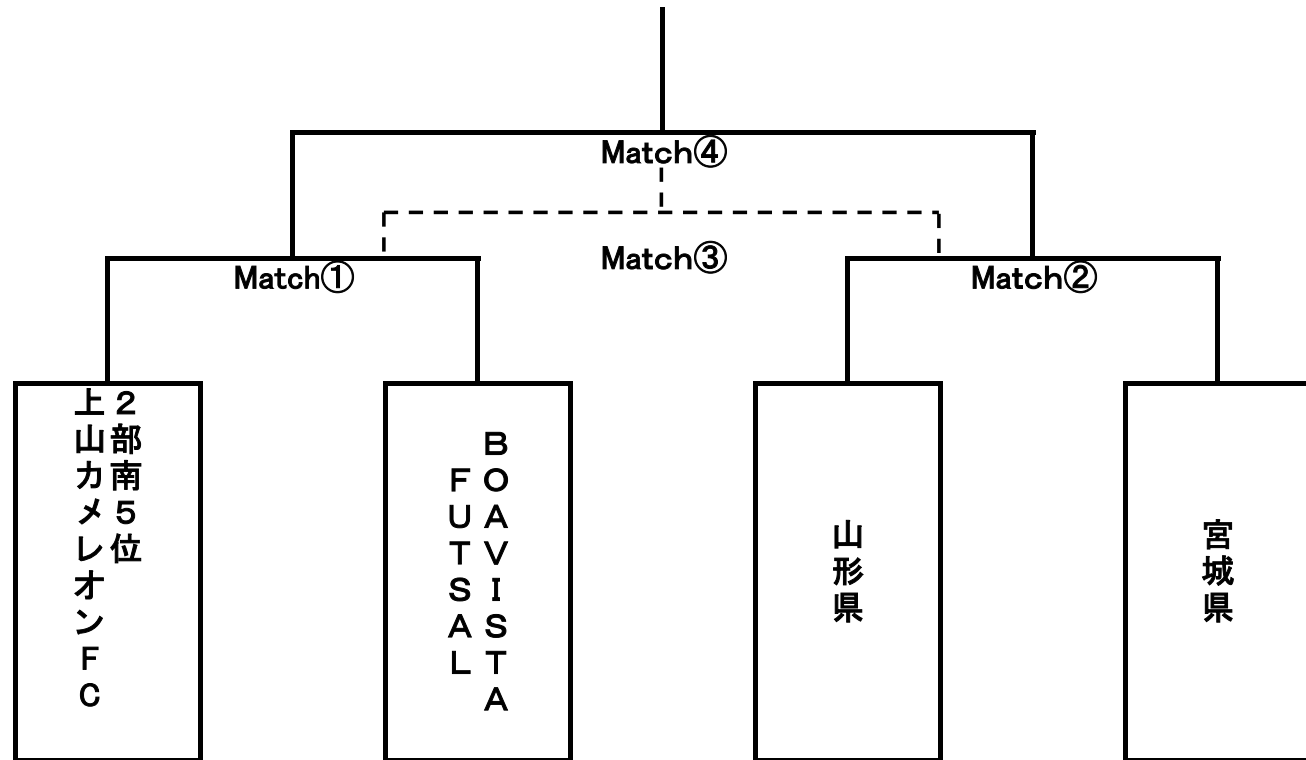

東北フットサルリーグ2部南入替戦

- 組み合わせ・タイムスケジュール
- 2015年1月17日(土) 宮城県塩釜市 塩釜ガス体育館
- 試合時間 15分-5分-15分 プレーイングタイム

時間	試合等
8:30~	会場準備開始
10:30~	Match①
12:00~	Match②
14:30~	Match③
16:00~	Match④
~18:00	会場撤収終了

※ 1位から4位までを決定し、来年度2部南リーグへの所属順位を決定する。

※ 各試合のマッチ・コーディネーション・ミーティングの開始時刻は、次のとおりとする。

Match①…9時15分～ 、 Match②…10時45分～ 、 Match③…13時15分～ 、 Match④…14時45分～