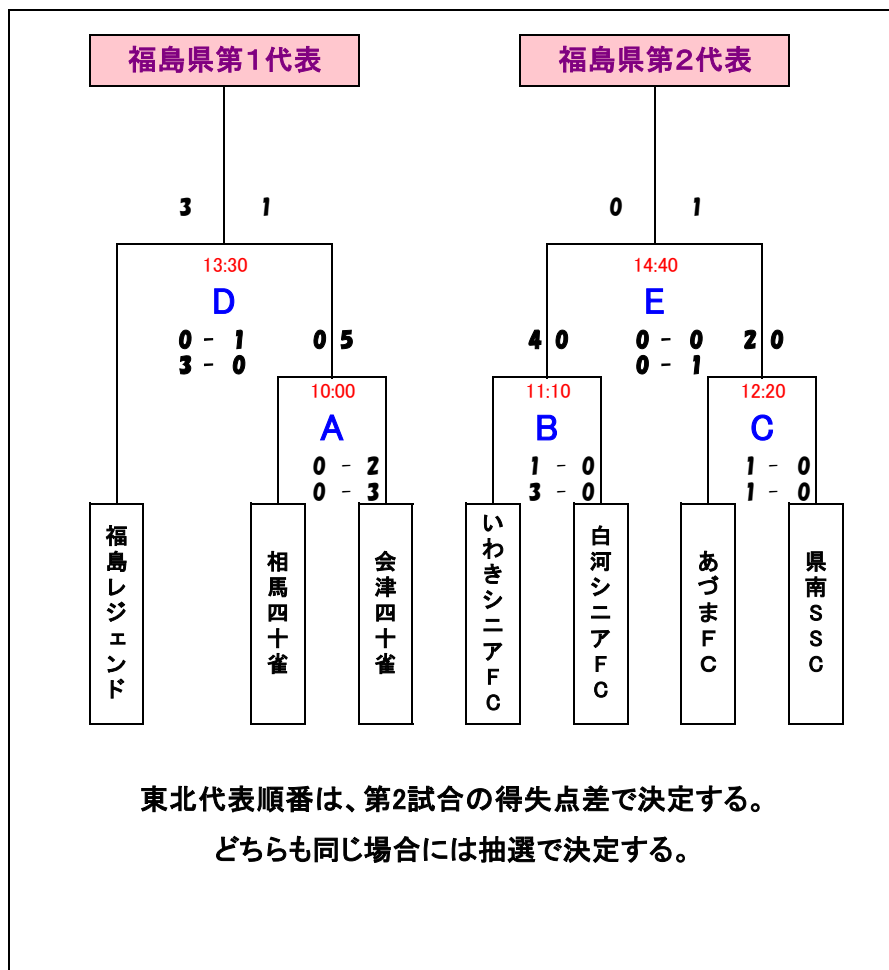

第22回 東北シニアサッカー選手権

於：鏡石町 鳥見山多目的グラウンド 2015年5月17日

東北大会出場チーム

第1代表

福島レジェンド

第2代表

あづまFC

第22回 東北シニアサッカー選手権大会県予選 試合時間スケジュール

◆試合時間は50分ゲームとする。(25分ハーフ、インターバル8分)

試合時間	試合No.	芝	主審判	副審判	副審判
10:00~11:00	A	相馬四十雀 vs 会津四十雀	いわき	いわき	いわき
11:10~12:10	B	いわきシニアFC vs 白河シニアFC	レジェンド	レジェンド	レジェンド
12:20~13:20	C	あづまFC vs 県南SSC	相馬	相馬	相馬
13:30~14:30	D	福島レジェンド vs 会津四十雀	白河	白河	白河
14:40~15:40	E	いわきシニアFC vs あづまFC	県南	県南	県南