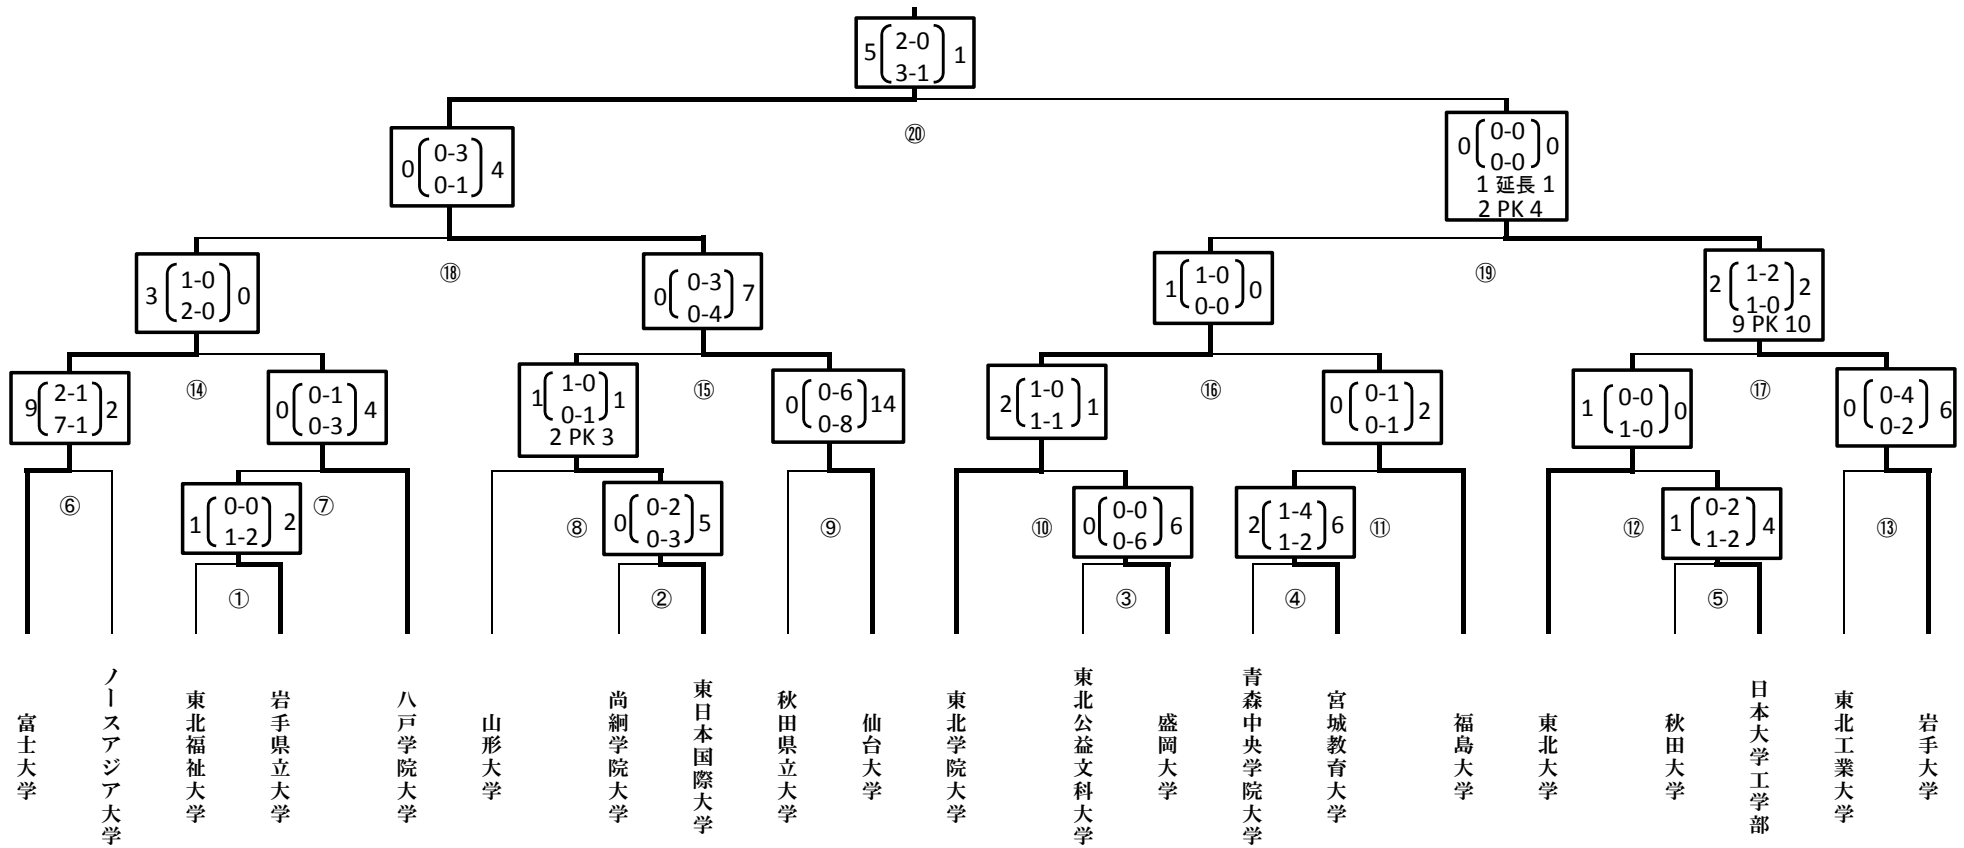

2015年度第66回東北地区大学総体(サッカー)順位表

優勝: 仙台大学
 準優勝: 岩手大学
 第三位: 富士大学、東北学院大学

	Aコート(人工芝1)	Bコート(人工芝2)
6月11日	11:00~① 13:10~②	11:00~③ 13:10~④ 15:20~⑤
6月12日	9:00~⑥ 11:00~⑦ 13:00~⑧ 15:00~⑨	9:00~⑩ 11:00~⑪ 13:00~⑫ 15:00~⑬
6月13日	11:00~⑭ 13:30~⑮	11:00~⑯ 13:30~⑰
6月14日	11:00~⑱ 13:30~⑲	
6月15日	11:00~⑳	

※ベンチは対戦チームの左側がピッチに向かって左側、右側のチームが右側のベンチを使用のこと