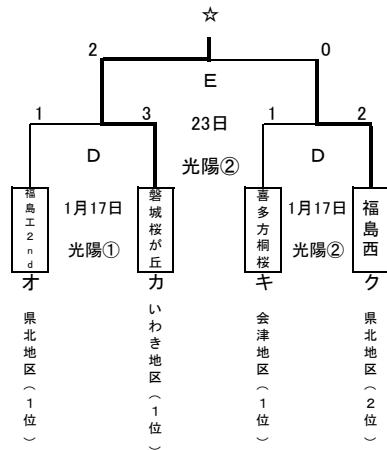

フリーグ2015参入戦について

会場 相馬光陽(人工芝)

期日 1月16日(土)・17日(日)
・23日(土)

試合開始時間

①10:30～
②12:20～
③14:00～

※Gの試合は90分(引き分けの場合はF1の7位がF1に残留)

※A～Fの試合は80分(引き分けの場合は即PKとし、勝者が昇格)

F2参入戦組合せ(8チームから2チームが参入)

※2016PL出場枠が1(2015から-1)…F1とF2の入れ替えプレーオフを実施

		対戦	審判	記録
1月16日	D	①福島工対平工	佐原	いわき総合
			ふたば2名	
1月16日	D	②いわき総合対安積黎明	永山	郡山
			平工2名	
1月16日	D	③ふたば未来対郡山セカンド	亀岡	黎明
			県工2名	
1月17日	D	①福島工セカンド対磐城桜が丘	平栗	福島西
			桐桜2名	
1月17日	D	②喜多方桐桜対福島西	①の勝者 ①の勝者	①の敗者
1月23日	E	①いわき総合対郡山セカンド	アシスタント 桜が丘2名	福島西
1月23日	E	②磐城桜が丘対福島西	アシスタント 郡山2名	いわき総合