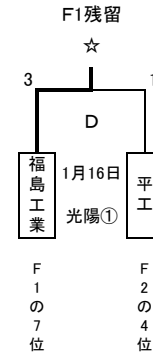

フリーグ2015参入戦について

会場 相馬光陽(人工芝)

期日 1月16日(土)・17日(日)
・23日(土)

試合開始時間

①10:30～
②12:20～
③14:00～

※Gの試合は90分(引き分けの場合はF1の7位がF1に残留)

※A～Fの試合は80分(引き分けの場合は即PKとし、勝者が昇格)

F2参入戦組合せ(8チームから2チームが参入)

※2016PL出場枠が1(2015から-1)…F1とF2の入れ替えプレーオフを実施

		対戦	審判	記録
1月16日	D	①福島工対平工	佐原	いわき総合
			ふたば2名	
1月16日	D	②いわき総合対安積黎明	永山	郡山
			平工2名	
1月16日	D	③ふたば未来対郡山セカンド	亀岡	黎明
			県工2名	
1月17日	D	①福島工セカンド対磐城桜が丘	平栗	福島西
			桐桜2名	
1月17日	D	②喜多方桐桜対福島西	①の勝者 ①の勝者	①の敗者
1月23日	E	①いわき総合対郡山セカンド	アシスタント 桜が丘2名	福島西
1月23日	E	②磐城桜が丘対福島西	アシスタント 郡山2名	いわき総合