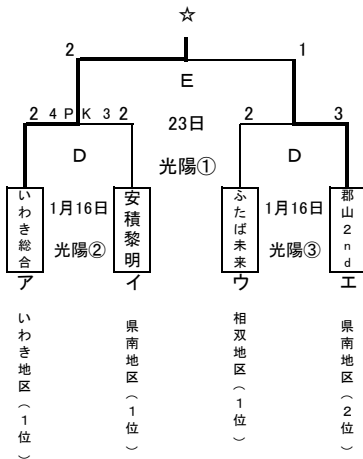

フリーグ2015参入戦について

会場 相馬光陽(人工芝)

期日 1月16日(土)・17日(日)
・23日(土)

試合開始時間

①10:30～
②12:20～
③14:00～

※Gの試合は90分(引き分けの場合はF1の7位がF1に残留)

※A～Fの試合は80分(引き分けの場合は即PKとし、勝者が昇格)

F2参入戦組合せ(8チームから2チームが参入)

※2016PL出場枠が1(2015から-1)…F1とF2の入れ替えプレーオフを実施

		対戦	審判	記録
1月16日	D	①福島工対平工	佐原	いわき総合
			ふたば2名	
1月16日	D	②いわき総合対安積黎明	永山	郡山
			平工2名	
1月16日	D	③ふたば未来対郡山セカンド	亀岡	黎明
			県工2名	
1月17日	D	①福島工セカンド対磐城桜が丘	平栗	福島西
			桐桜2名	
1月17日	D	②喜多方桐桜対福島西	①の勝者 ①の勝者	①の敗者
1月23日	E	①いわき総合対郡山セカンド	アシスタント 桜が丘2名	福島西
1月23日	E	②磐城桜が丘対福島西	アシスタント 郡山2名	いわき総合