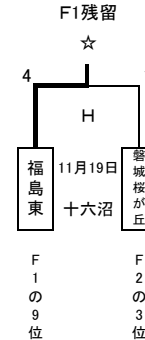

リーグ2016参入戦について

抽選方法

- ① 予備抽選
- ② 本抽選

1) 各地区1位からフリー抽選とし、2位チームが同地区1位をひかないように調整する

\*今年では地区からの参加数と昇格が2チームなので必ず1位同士の対戦ができる。1位を優先して同地区2位は1回戦での同地区1位との対戦を避けるようにする。  
(今後も、この考え方を基本とする)

会場 十六沼(11/19)  
光陽・新舞子(12/17・18)  
新舞子(12/22)

期日 11月19日(土)・12月17日(土)  
・18日(日)・22日(金)

試合開始時間

- ① 11:00
- ② 13:30
- ③

※Hの試合は90分(引き分けの場合はF1の9位がF1に残留)

※A~Gの試合は80分(引き分けの場合は即PKとし、勝者となる)

※2017PL出場枠が2(2016から+1)・・・F1とF2の入れ替えプレーオフを実施

F2参入戦組合せ(8チームから3チームが参入)  
※地区代表が変動する可能性があり、日程は考慮する。

※地区の振り分け・・・一回戦の同地区対戦を避ける。

|    |       |       |       |      |       |
|----|-------|-------|-------|------|-------|
|    | 相双 1  | 会津 1  | いわき 1 | 県北 2 | 県南 2  |
| 1位 | ふたば未来 | 葵     | いわき光洋 | 福島南  | 郡山北工  |
| 2位 |       | 喜多方桐桜 |       | 福島   | 郡山2nd |