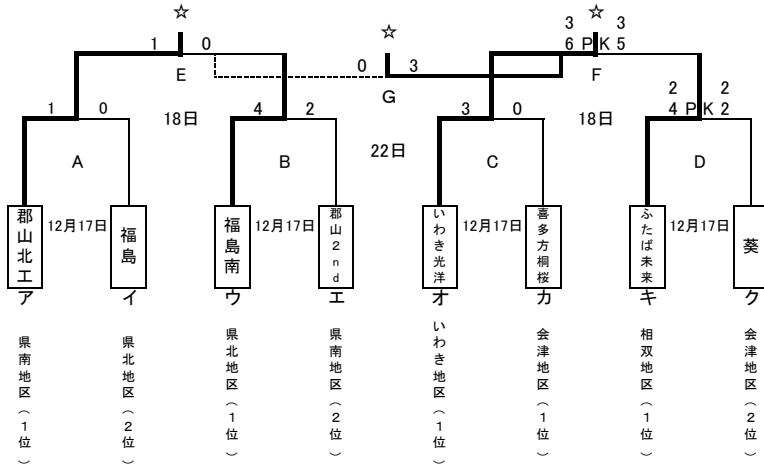

リーグ2016参入戦について

抽選方法

- ① 予備抽選
- ② 本抽選

1) 各地区1位からフリー抽選とし、2位チームが同地区1位をひかないように調整する

\*今年では地区からの参加数と昇格が2チームなので必ず1位同士の対戦ができる。1位を優先して同地区2位は1回戦での同地区1位との対戦を避けるようにする。  
(今後も、この考え方を基本とする)

会場 十六沼(11/19)  
光陽・新舞子(12/17・18)  
新舞子(12/22)

期日 11月19日(土)・12月17日(土)  
・18日(日)・22日(金)

試合開始時間

- ① 11:00
- ② 13:30
- ③

※Hの試合は90分(引き分けの場合はF1の9位がF1に残留)

※A~Gの試合は80分(引き分けの場合は即PKとし、勝者となる)

※2017PL出場枠が2(2016から+1)・・・F1とF2の入れ替えプレーオフを実施

F2参入戦組合せ(8チームから3チームが参入)  
※地区代表が変動する可能性があり、日程は考慮する。

※地区の振り分け・・・一回戦の同地区対戦を避ける。

|    |       |       |       |      |       |
|----|-------|-------|-------|------|-------|
|    | 相双 1  | 会津 1  | いわき 1 | 県北 2 | 県南 2  |
| 1位 | ふたば未来 | 葵     | いわき光洋 | 福島南  | 郡山北工  |
| 2位 |       | 喜多方桐桜 |       | 福島   | 郡山2nd |