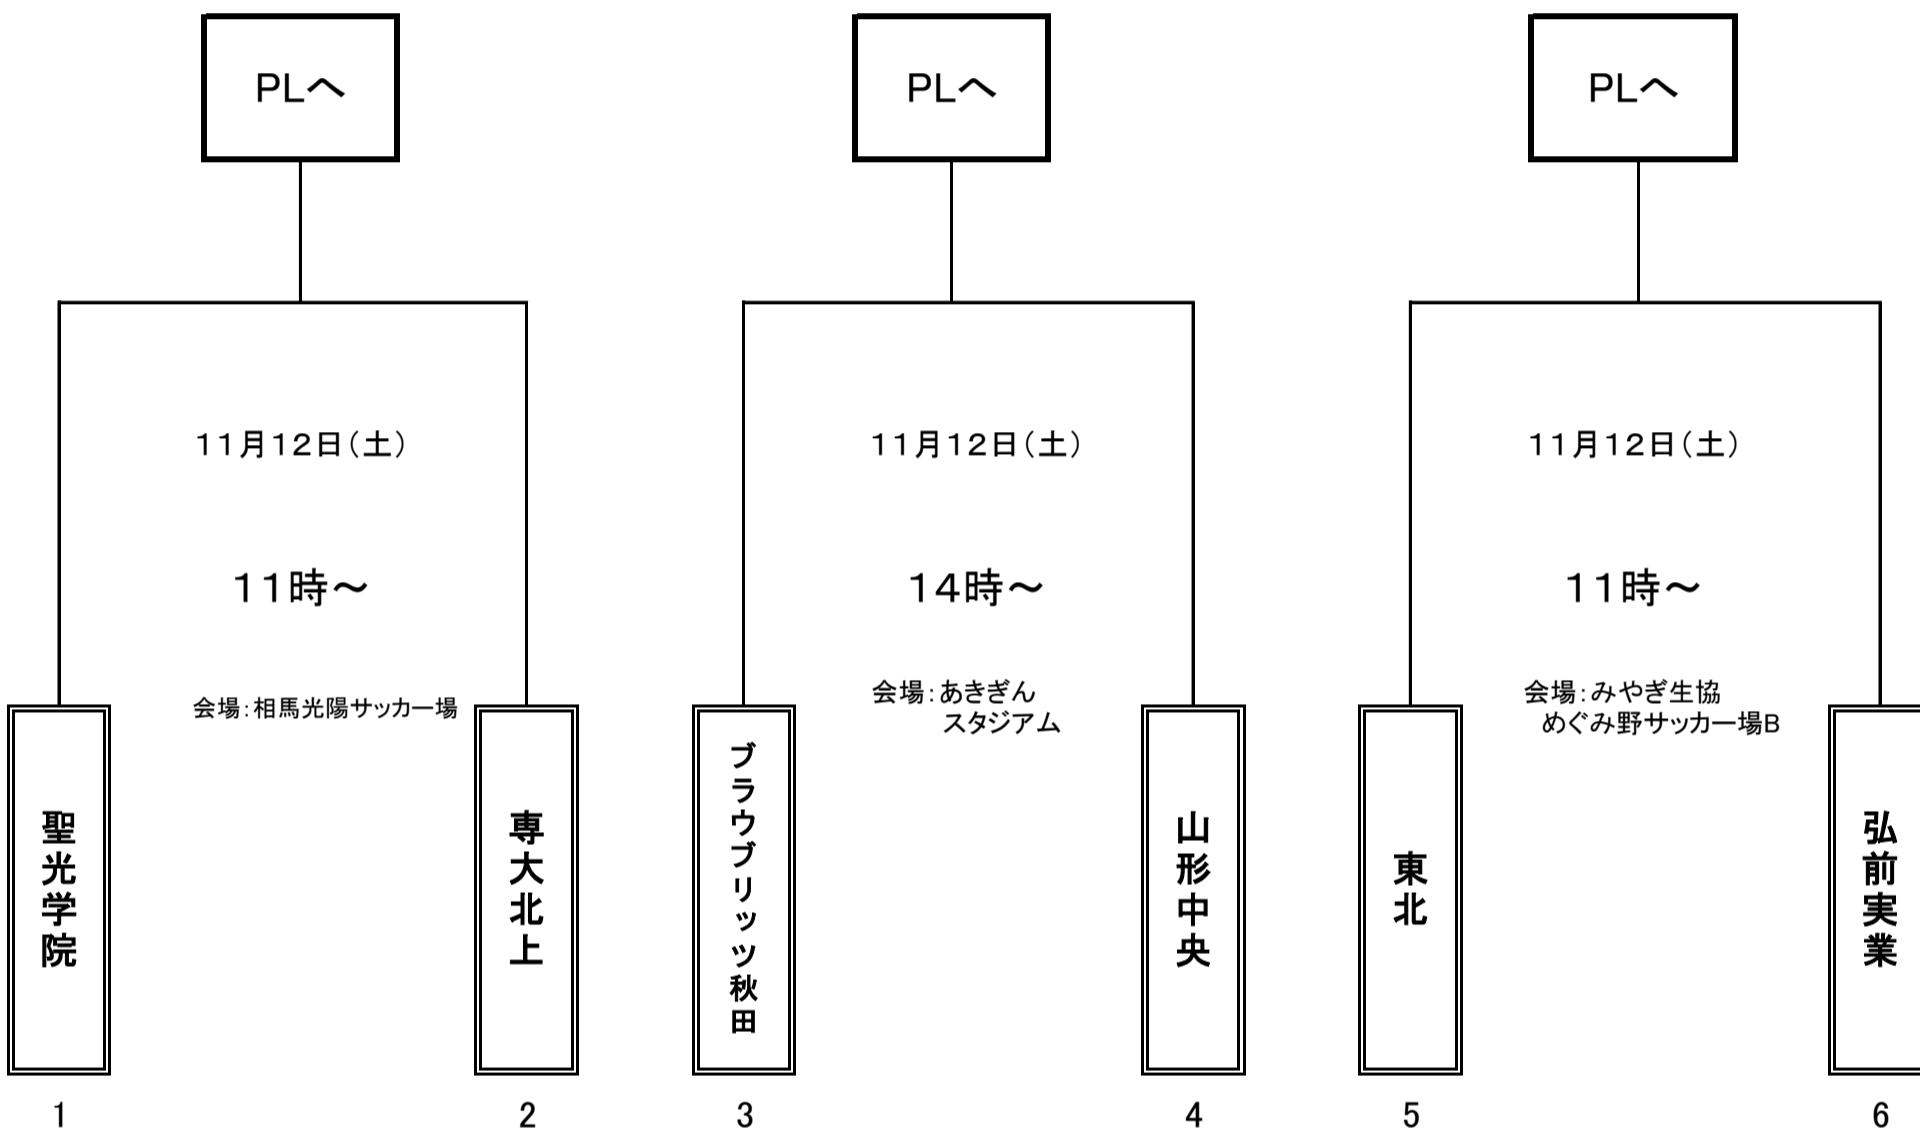

# プリンスリーグ東北2016 昇降格について

各種場合分け					
プレミアリーグ 青森山田A	プリンス1位 ベガルタ仙台	PL東北 8位 聖和学園	降格数	参入戦	試合条件
残留	プレミア昇格	残留	2チーム	3チーム参入	12/16・18 プレミア参入戦の結果次第
残留	残留	降格	3チーム	3チーム参入	

プレミアリーグ参入戦への出場:ベガルタ仙台

プレミアリーグ参入戦は、12月16日(金)、18日(日) 広島県開催