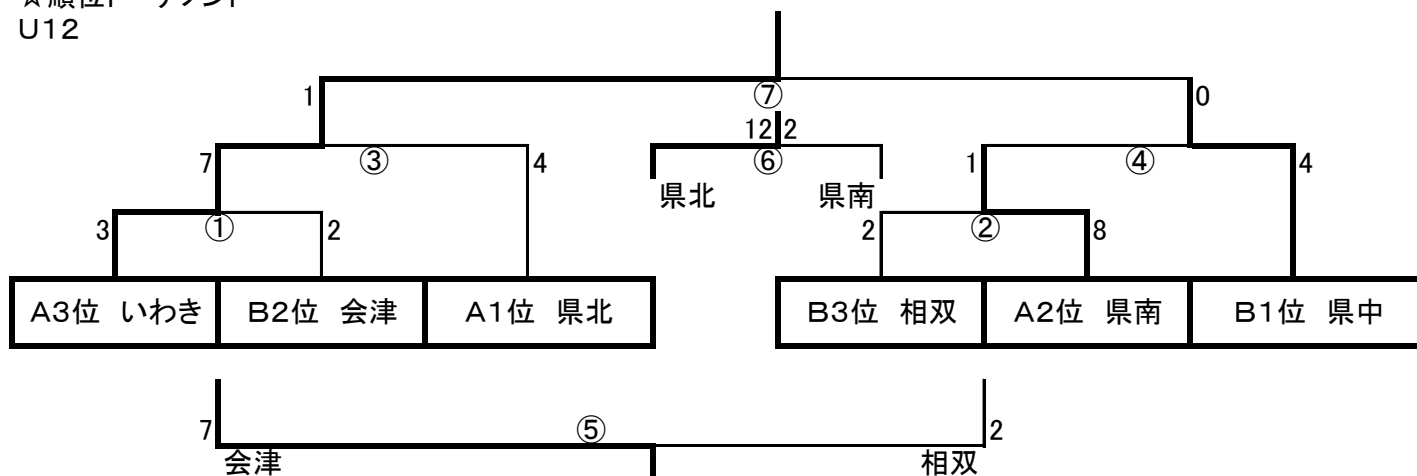

8月28日(日)スケジュール

◎チャレンジシリーズ

☆順位トーナメント

U12

☆最終順位

U12

- 1位  いわき
- 2位  県中
- 3位  県北
- 4位  県南
- 5位  会津
- 6位  相双

U11

☆最終順位

U11

- 1位  県北
- 2位  県中
- 3位  いわき
- 4位  相双
- 5位  会津
- 6位  県南