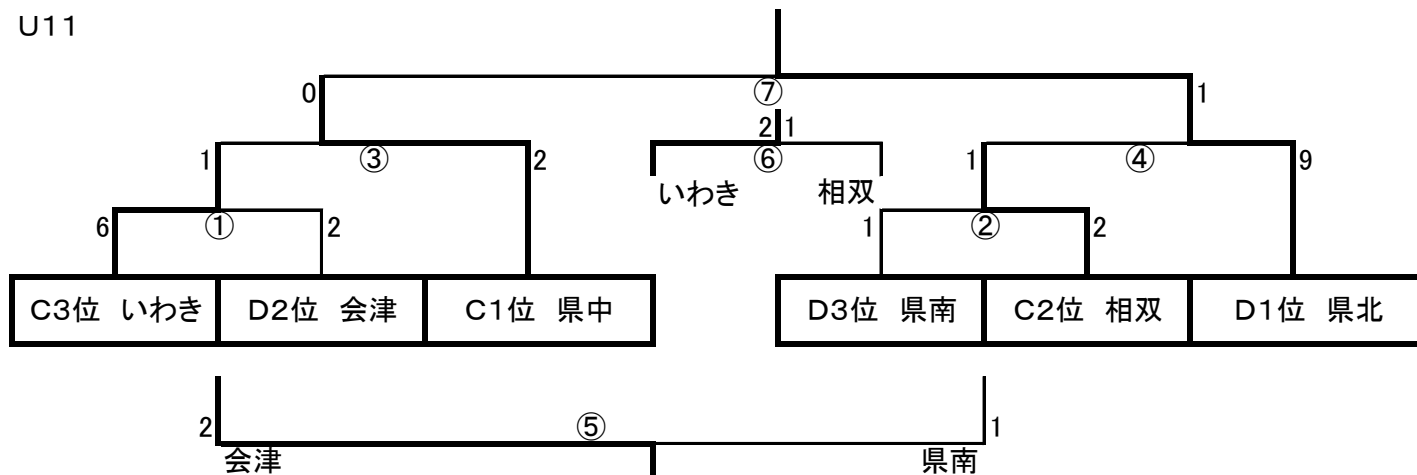

8月28日(日)スケジュール

◎チャレンジシリーズ

☆順位トーナメント

U12

☆最終順位

U12

- 1位  いわき
- 2位  県中
- 3位  県北
- 4位  県南
- 5位  会津
- 6位  相双

U11

☆最終順位

U11

- 1位  県北
- 2位  県中
- 3位  いわき
- 4位  相双
- 5位  会津
- 6位  県南