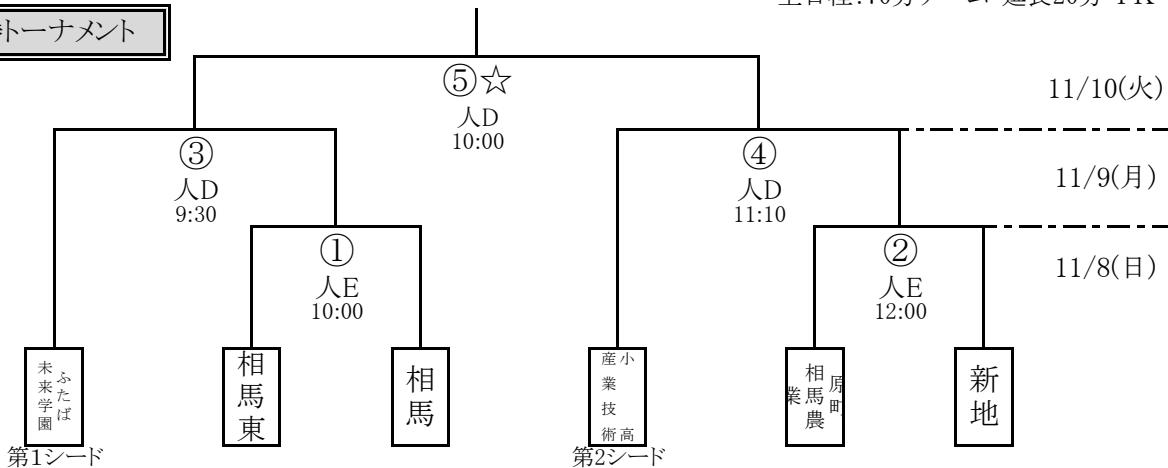

令和2年度福島県高等学校新人体育大会 相双地区大会組み合わせ

優勝()

全日程:70分ゲーム・延長20分・PK

決勝トーナメント

敗者復活トーナメント

第2位()

☆…このマークの試合が地区の代表決定戦です。
相双地区は決勝戦と敗復決勝戦の勝者が県大会への出場権を獲得します。