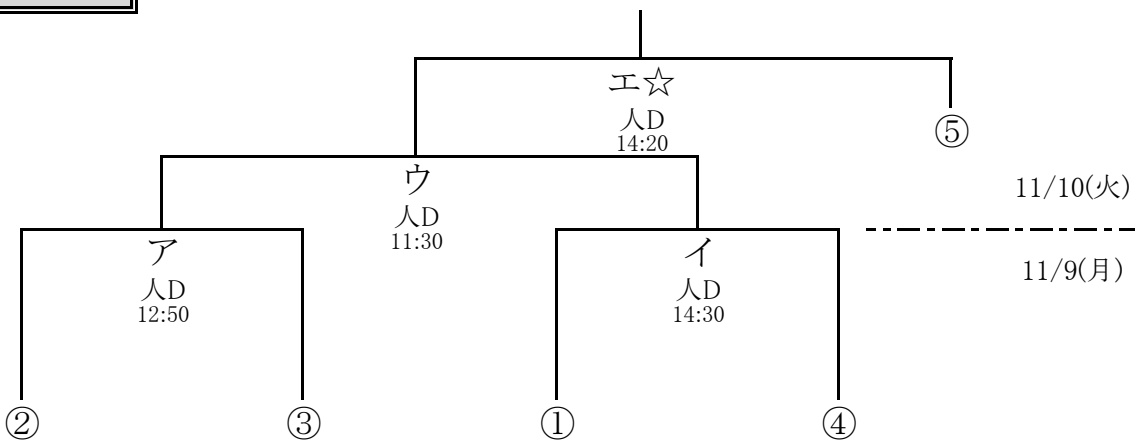

令和2年度福島県高等学校新人体育大会 相双地区大会組み合わせ

優勝()

全日程:70分ゲーム・延長20分・PK

決勝トーナメント

敗者復活トーナメント

第2位()

☆…このマークの試合が地区の代表決定戦です。
相双地区は決勝戦と敗復決勝戦の勝者が県大会への出場権を獲得します。