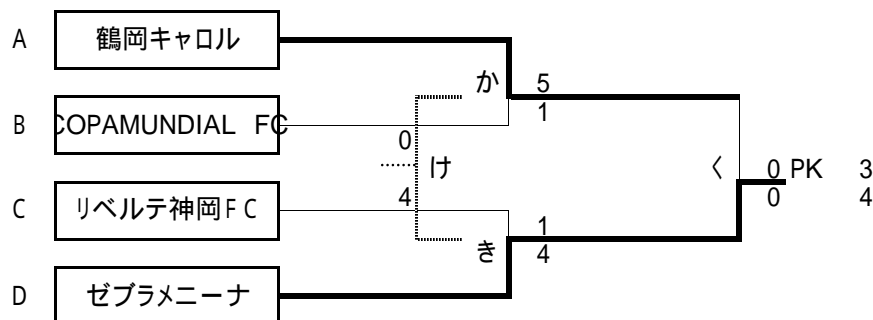

〔決勝トーナメント〕

数字は1次ラウンド順位

7月21日(月/祝)		球技場A		球技場B	
		対戦	副審	対戦	副審
1	9:30 ~ 10:30	A さ B 花かつみレディース 盛岡エルフィン	A B	C し D FC BLOOM BLAUE WALD	C D
2	10:35 ~ 11:35	A か B 鶴岡キャロル COPAMUNDIAL FC	A B	C き D リベルテ神岡FC ゼブラメニーナ	C D
3	11:40 ~ 12:40	A あ B 秋田LFC ナカスポ	A B	C い D 山形女子SC リトルスターズ	C D
4	12:45 ~ 13:45	さ敗 せ し敗 盛岡エルフィン BLAUE WALD	A B	さ勝 す し勝 花かつみレディース FC BLOOM	C D
5	13:50 ~ 14:50	か敗 け き敗 COPAMUNDIAL FC リベルテ神岡FC	さ敗 し敗	か勝 く き勝 鶴岡キャロル ゼブラメニーナ	さ勝 し勝
6	14:55 ~ 15:55	あ敗 え い敗 ナカスポ リトルスターズ	か敗 き敗	あ勝 う い勝 秋田LFC 山形女子SC	か勝 き勝

〔 1 位 トーナメント 〕

〔 2 位 トーナメント 〕

〔 3 位 トーナメント 〕