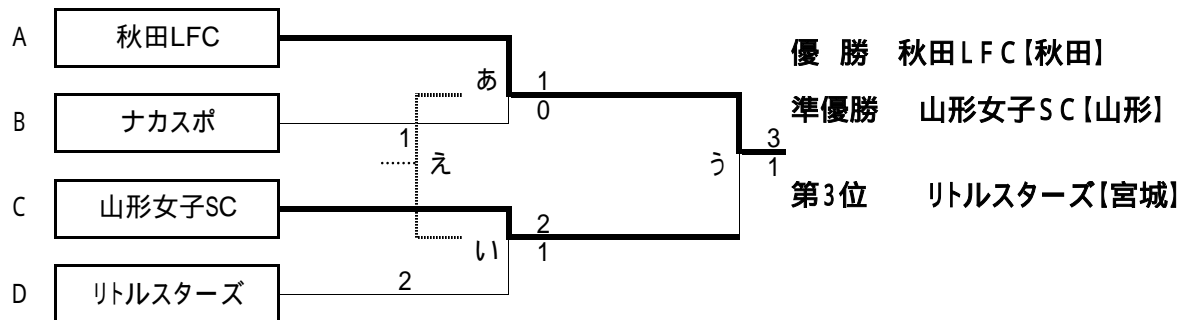

〔決勝トーナメント〕

数字は1次ラウンド順位

7月21日(月/祝)		球技場A		球技場B	
		対戦	副審	対戦	副審
1	9:30 ~ 10:30	A さ B 花かつみレディース 盛岡エルフィン	A B	C し D FC BLOOM BLAUE WALD	C D
2	10:35 ~ 11:35	A か B 鶴岡キャロル COPAMUNDIAL FC	A B	C き D リベルテ神岡FC ゼブラメニーナ	C D
3	11:40 ~ 12:40	A あ B 秋田LFC ナカスポ	A B	C い D 山形女子SC リトルスターズ	C D
4	12:45 ~ 13:45	さ敗 せ し敗 盛岡エルフィン BLAUE WALD	A B	さ勝 す し勝 花かつみレディース FC BLOOM	C D
5	13:50 ~ 14:50	か敗 け き敗 COPAMUNDIAL FC リベルテ神岡FC	さ敗 し敗	か勝 く き勝 鶴岡キャロル ゼブラメニーナ	さ勝 し勝
6	14:55 ~ 15:55	あ敗 え い敗 ナカスポ リトルスターズ	か敗 き敗	あ勝 う い勝 秋田LFC 山形女子SC	か勝 き勝

〔 1 位 トーナメント 〕

〔 2 位 トーナメント 〕

〔 3 位 トーナメント 〕