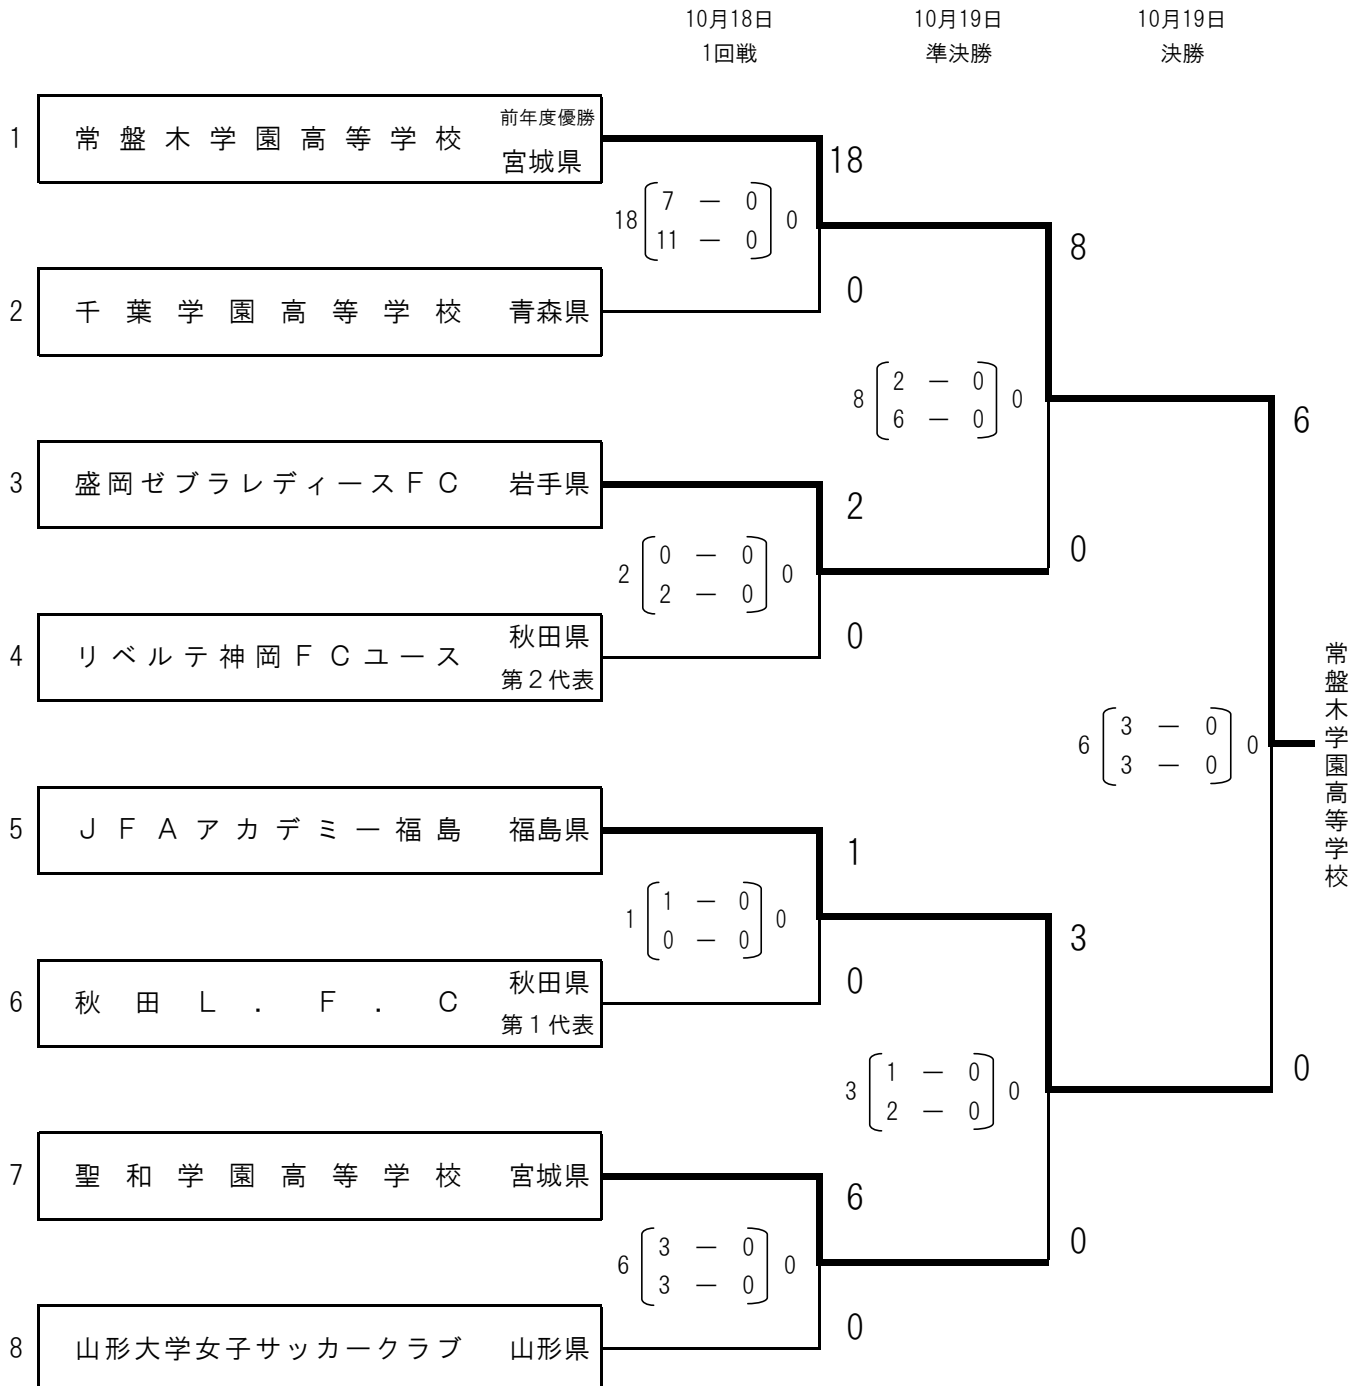

河北旗争奪 第27回東北地区女子サッカー選手権大会 兼
平成20年度 第30回全日本女子サッカー選手権大会 東北地域大会

結果

■日程：平成20年10月18日(土)～19(日)

■会場：宮城県サッカー場

常盤木学園高等学校は、2年連続4回目の優勝。

常盤木学園高等学校とJFAアカデミー福島は、平成20年11月29日(土)【開催地は、全国各地】から開催される『第30回全日本女子サッカー選手権大会』に東北代表として出場します。