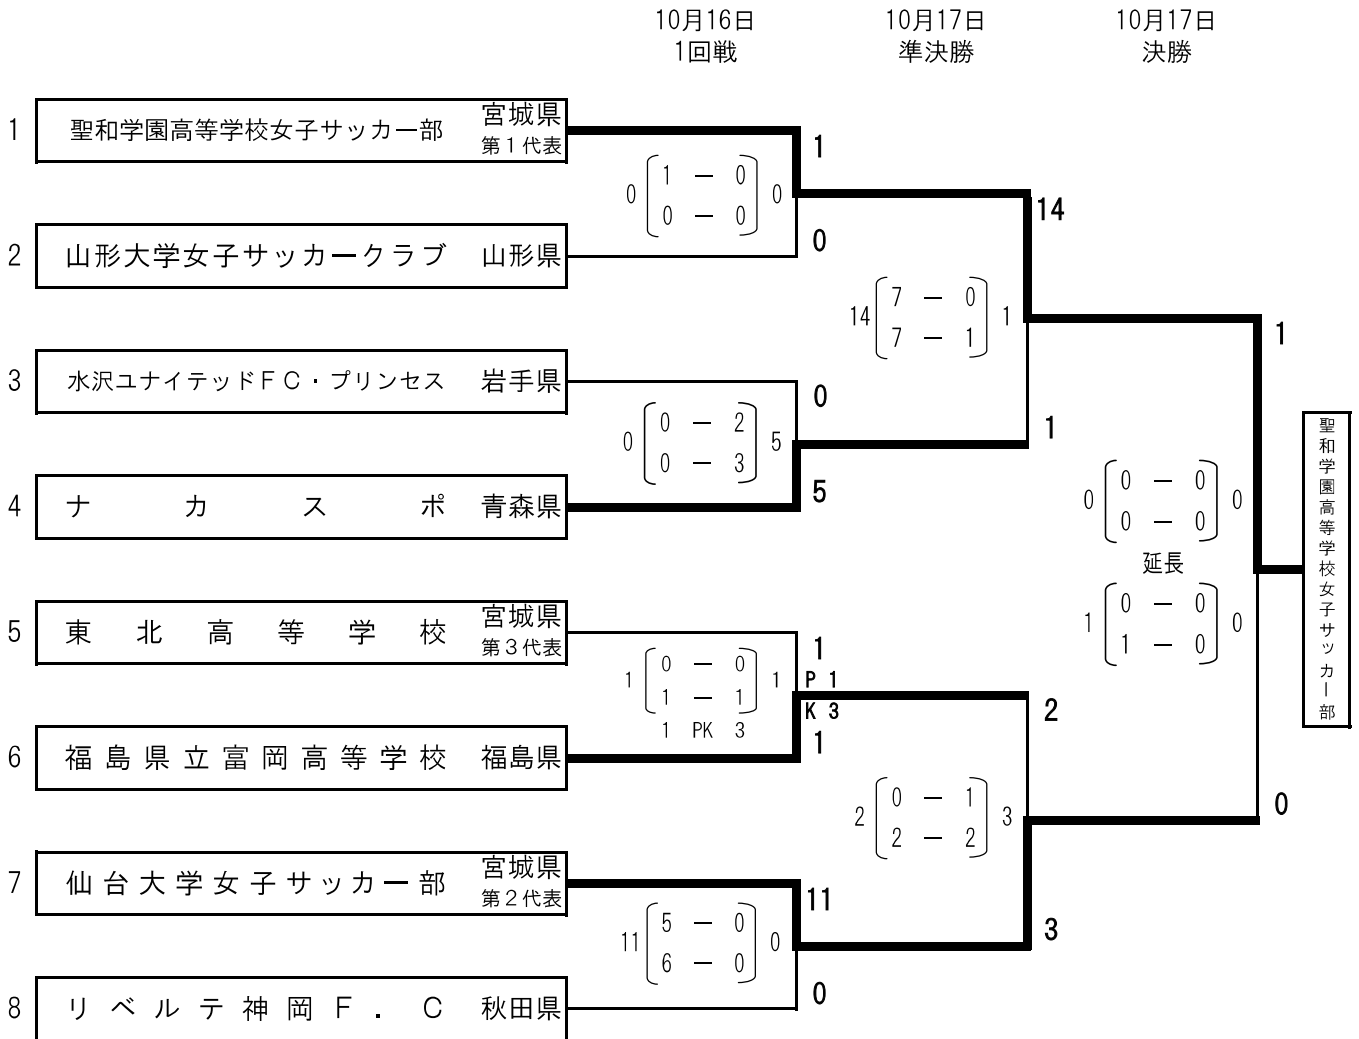

河北旗争奪 第29回東北地区女子サッカー選手権大会 兼
第32回全日本女子サッカー選手権大会 東北地域大会

結 果

■日程：平成22年10月16日(土)～17(日)

■会場：宮城県サッカー場

・聖和学園高等学校女子サッカー部は、4年ぶり9回目の優勝。

・聖和学園高等学校女子サッカー部は、12月5日から全国各地で開催される第32回全日本女子サッカー選手権大会に、東北代表として出場します。

試合日程		宮城県サッカー場 Aコート				宮城県サッカー場 Bコート			
		マッチ No.	チーム名	スコア	チーム名	マッチ No.	チーム名	スコア	チーム名
10/16(土)	11:30	①	聖和学園高等学校女子サッカー部	1 : 0	山形大学女子サッカークラブ	②	水沢ユナイテッドFC・プリンセス	0 : 5	ナカスポ
	14:00	③	東北高等学校	1 : 1 1 PK 3	福島県立富岡高等学校	④	仙台大学女子サッカー部	11 : 0	リベルテ神岡F.C
10/17(日)	10:00	⑤	聖和学園高等学校女子サッカー部	14 : 1	ナカスポ	⑥	福島県立富岡高等学校	2 : 3	仙台大学女子サッカー部
	13:30	⑦	聖和学園高等学校女子サッカー部	0 : 0 1 延長 0	仙台大学女子サッカー部				