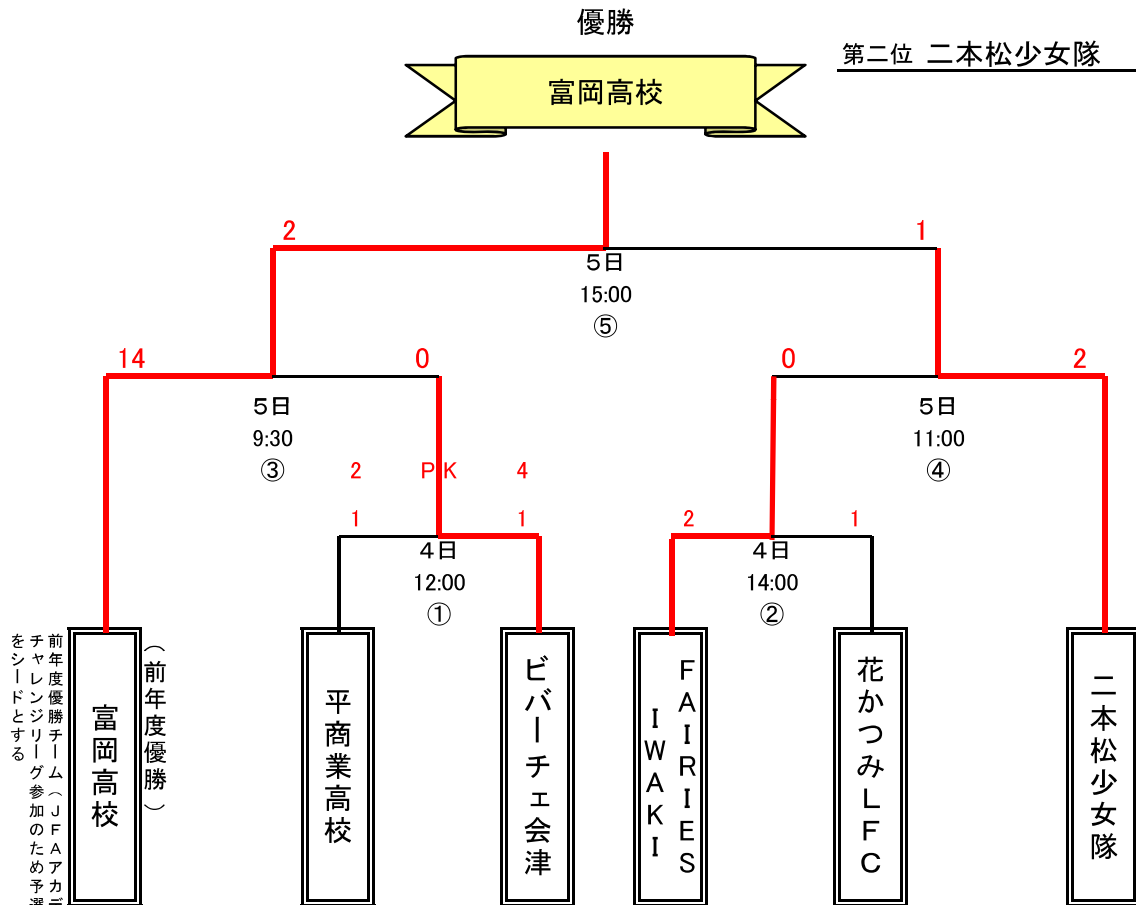

2010 福島県女子サッカー選手権大会

9月4日 会場：田村市陸上競技場

①	12:00	平商業高校	1	(1 0 0)	PK	(2 1 4)	1	ビバーチェ会津
②	14:00	FAIRIES IWAKI	2	(1 1 0)		(1 1 1)	1	花かつみLFC

9月5日 会場：田村市陸上競技場

③	9:30	富岡高校	14	(6 8 0)		(0 0 0)	0	ビバーチェ会津
④	11:00	FAIRIES IWAKI	0	(0 0 0)		(1 1 1)	2	二本松少女隊
⑤	15:00	富岡高校	2	(1 1 0)		(1 1 1)	1	二本松少女隊