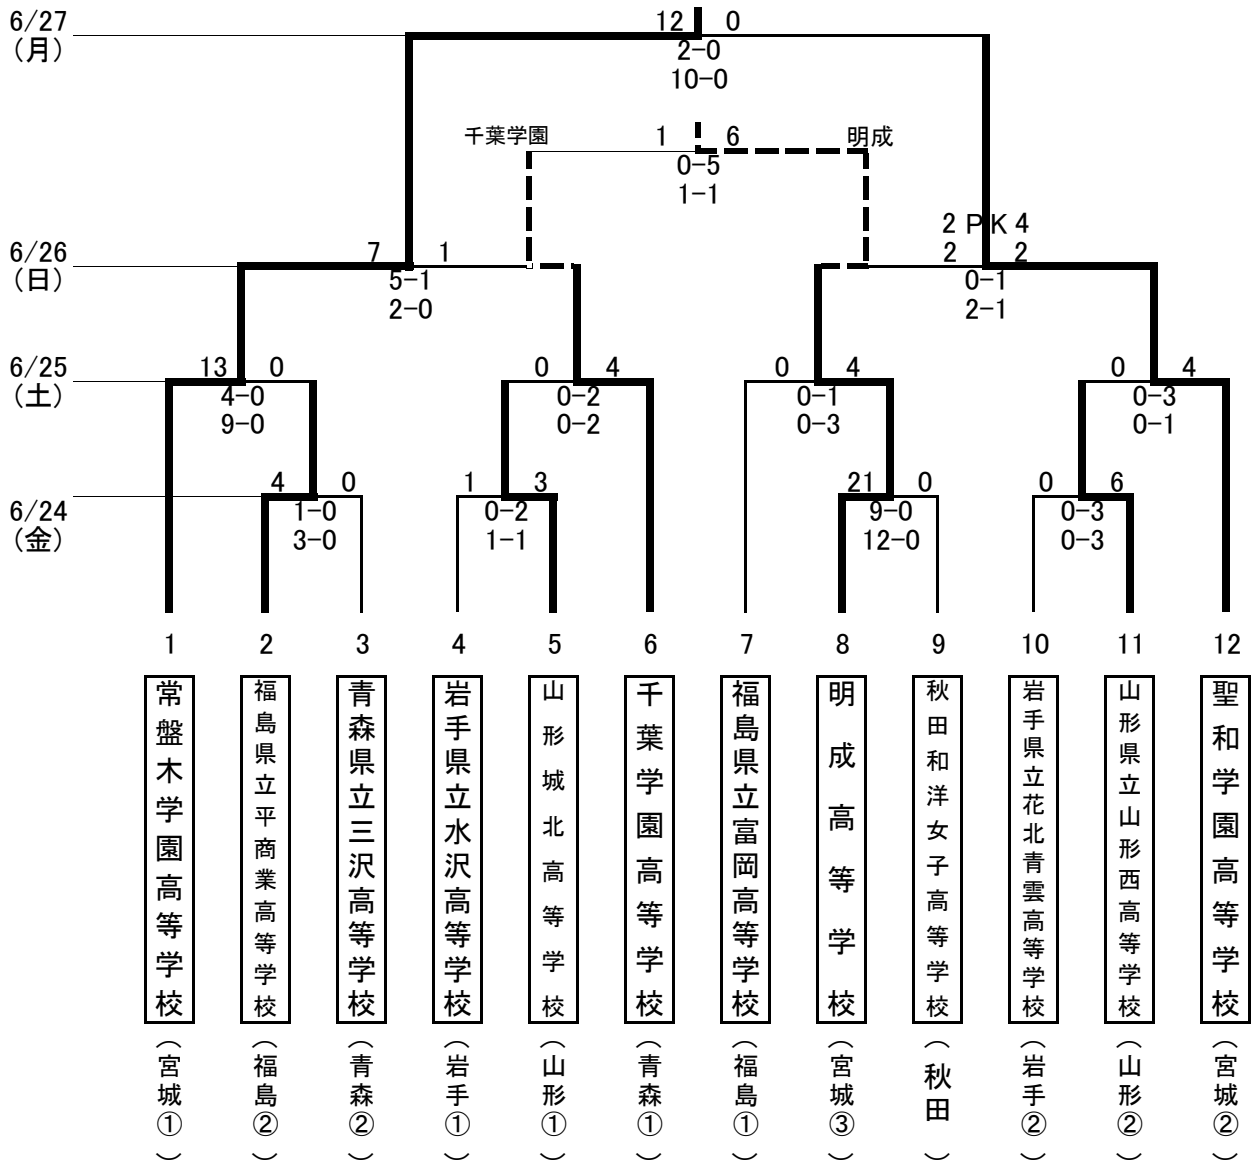

第20回全日本高等学校女子サッカー選手権大会東北地域大会 結果表

期日	6月24日(金)	6月25日(土)	6月26日(日)
会場	B:盛岡南公園球技場(2面)		A:岩手県フットボールセンター(人工芝)

優勝 常盤木学園高等学校

【優勝校】

第1回	平成4年	聖和学園高等学校	第11回	平成14年	常盤木学園高等学校
第2回	平成5年	石巻市立女子商業高等	第12回	平成15年	常盤木学園高等学校
第3回	平成6年	石巻市立女子商業高等	第13回	平成16年	聖和学園高等学校
第4回	平成7年	石巻市立女子商業高等	第14回	平成17年	常盤木学園高等学校
第5回	平成8年	聖和学園高等学校	第15回	平成18年	常盤木学園高等学校
第6回	平成9年	聖和学園高等学校	第16回	平成19年	常盤木学園高等学校
第7回	平成10年	聖和学園高等学校	第17回	平成20年	常盤木学園高等学校
第8回	平成11年	聖和学園高等学校	第18回	平成21年	常盤木学園高等学校
第9回	平成12年	聖和学園高等学校	第19回	平成22年	常盤木学園高等学校
第10回	平成13年	常盤木学園高等学校	第20回	平成23年	常盤木学園高等学校