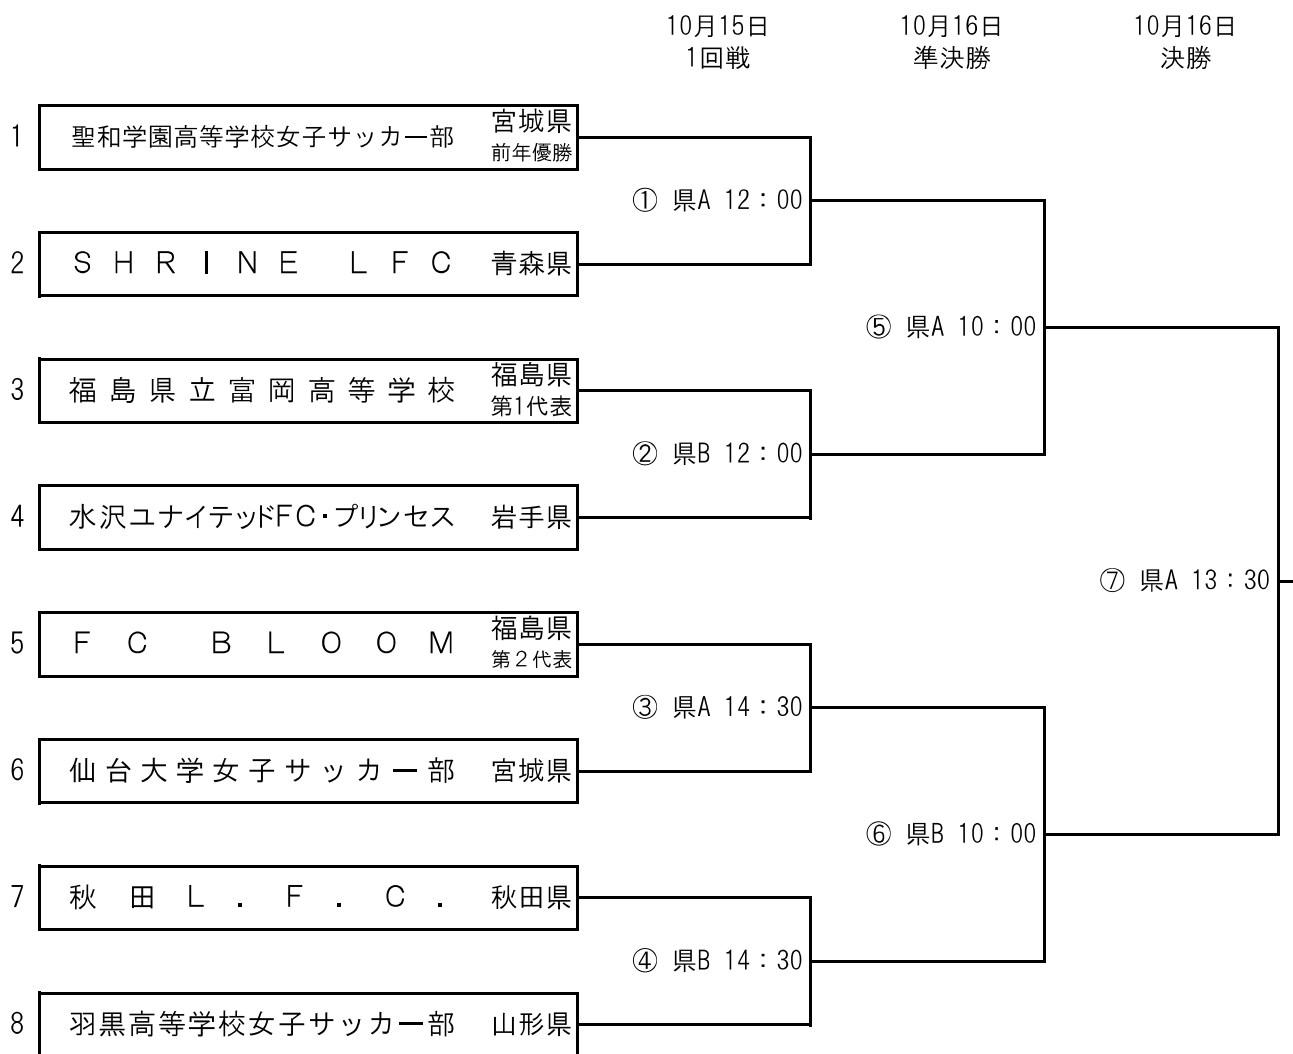

河北旗争奪 第30回東北地区女子サッカー選手権大会 兼  
第33回全日本女子サッカー選手権大会 東北地域大会

組合せ表

■日程：平成23年10月15日(土)～16(日)

■会場：宮城県サッカー場

試合日程		宮城県サッカー場 Aグラウンド				宮城県サッカー場 Bグラウンド			
		マッチNo.	チーム名	スコア	チーム名	マッチNo.	チーム名	スコア	チーム名
10/15(土)	12:00	①	聖和学園高等学校女子サッカー部	:	SHRINE LFC	②	福島県立富岡高等学校	:	水沢ユナイテッドFC・プリンセス
	14:30	③	FC BLOOM	:	仙台大学女子サッカー部	④	秋田L.F.C.	:	羽黒高等学校女子サッカー部
10/16(日)	10:00	⑤	①勝	:	②勝	⑥	③勝	:	④勝
	13:30	⑦	⑤勝	:	⑥勝				