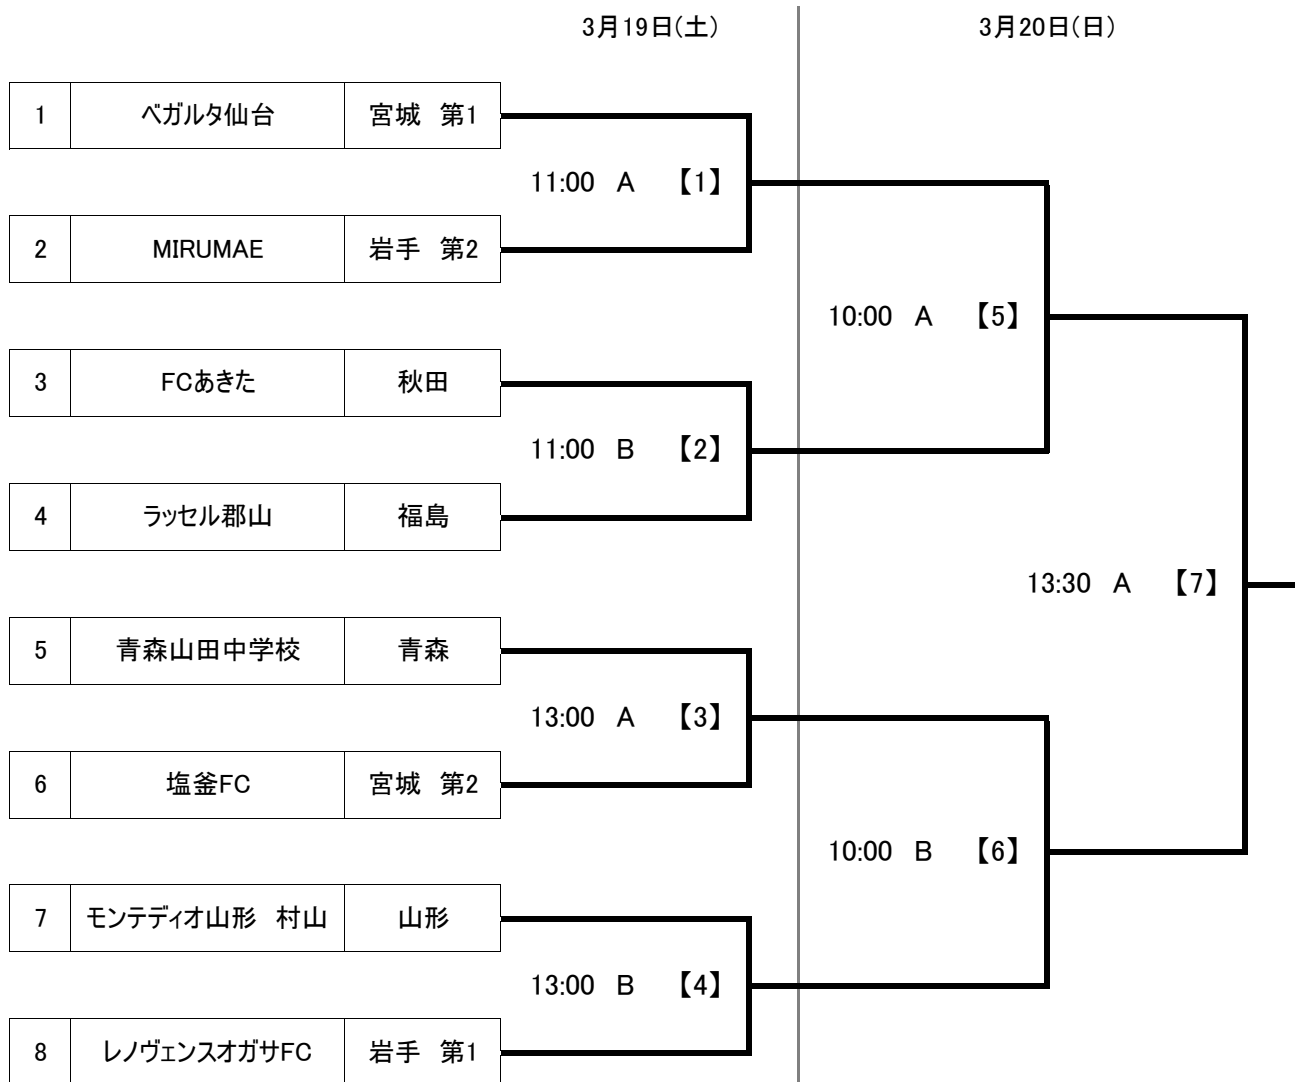

PREMIER CUP JAPAN 2011 東北予選会 組み合わせ

■会場

宮城県サッカー場Aグラウンド
 宮城県サッカー場Bグラウンド
 (宮城県宮城郡利府町)