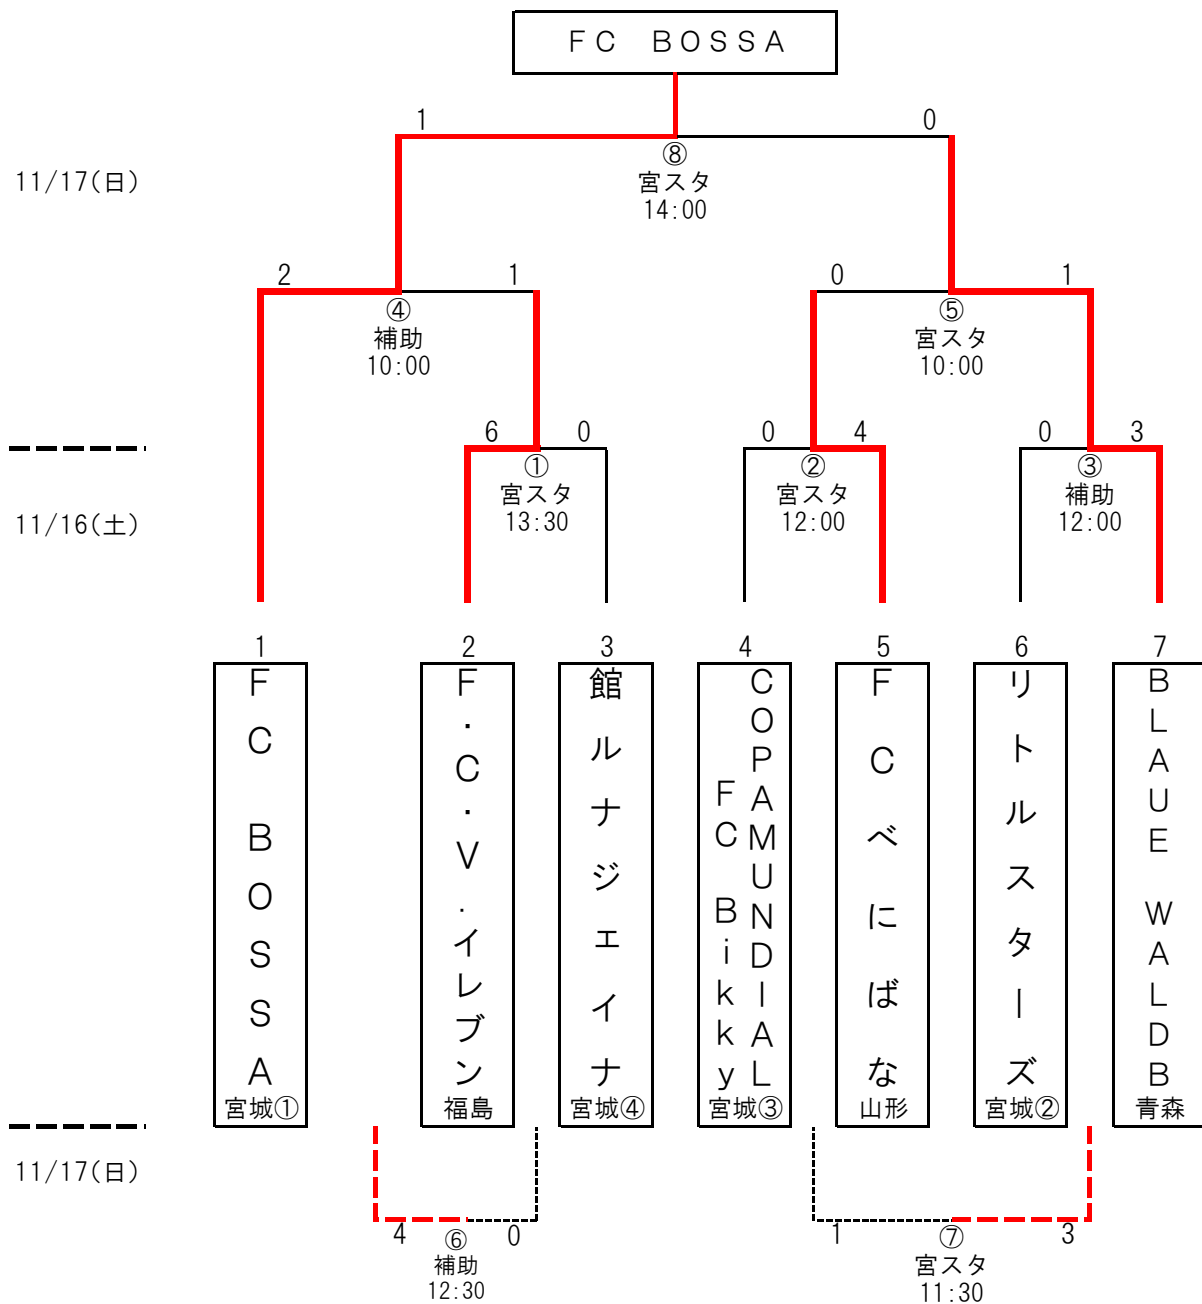

第25回全国レディースサッカー大会東北地域大会 組合せ・結果

■日程：平成25年11月16日(土)～17(日)

■会場：宮城スタジアム, 補助競技場

試合日程		宮城スタジアム				補助競技場							
		マッチ No.	チーム名	スコア	チーム名	マッチ No.	チーム名	スコア	チーム名				
11/16(土)	12:00	②	COPAMUNDIAL FC Bikky	0 : 4	FCべにばな	③	リトルスターズ	0 : 3	BLAUE WALDB				
	13:30	①	F・C・V・イレブン	6 : 0	館ルナジェイナ								
11/17(日)	10:00	⑤	FCべにばな	0 : 1	BLAUE WALDB					④	FC BOSSA	2 : 1	F・C・V・イレブン
	11:30	⑦	COPAMUNDIAL FC Bikky	1 : 3	リトルスターズ								
	12:30	⑥	F・C・V・イレブン	4 : 0	館ルナジェイナ								
	14:00	⑨	FC BOSSA	1 : 0	BLAUE WALDB								