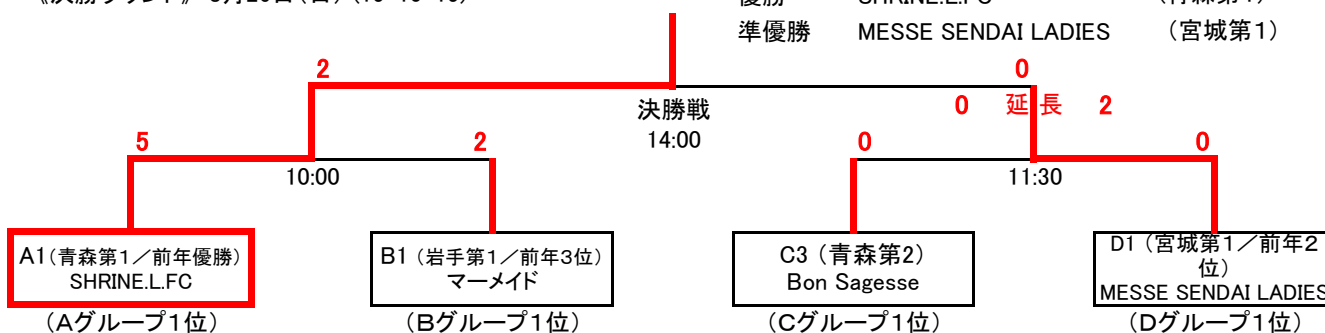

期日:平成30年8月25日(土)~26日(日)/会場:中新田体育館

《1次ラウンド》8月25日(土) (12-5-12)

OAグループ

	A1(青森第1/前年優勝) SHRINE.LFC	A2(宮城第2) 常盤木学園高等学校	A3(秋田第2) VICTINA	勝点	得点	失点	差	順位
A1(青森第1/前年優勝) SHRINE.LFC		○ 4 - 1	○ 7 - 0	6	11	1	+10	1
A2(宮城第2) 常盤木学園高等学校	× 1 - 4		○ 7 - 1	3	8	5	+3	2
A3(秋田第2) VICTINA	× 0 - 7	× 1 - 7		0	1	14	-13	3

OBグループ

	B1(岩手第1/前年3位) マーメイド	B2(山形第1) Benibana	B3(福島第2) かちかち山	勝点	得点	失点	差	順位
B1(岩手第1/前年3位) マーメイド		△ 1 - 1	○ 6 - 1	4	7	2	+5	1
B2(山形第1) Benibana	△ 1 - 1		○ 4 - 0	4	5	1	+4	2
B3(福島第2) かちかち山	× 1 - 6	× 0 - 4		0	1	10	-9	3

OCグループ

	C1(福島第1/前年3位) FURiA ROJA	C2(秋田第1) アヴァンサ	C3(青森第2) Bon Sagesse	勝点	得点	失点	差	順位
C1(福島第1/前年3位) FURiA ROJA		○ 5 - 1	× 0 - 3	3	5	4	+1	2
C2(秋田第1) アヴァンサ	× 1 - 5		× 2 - 6	0	3	11	-8	3
C3(青森第2) Bon Sagesse	○ 3 - 0	○ 6 - 2		6	9	2	+7	1

ODグループ

	D1(宮城第1/前年2位) MESSE SENDAI LADIES	D2(山形第2) CraqueJFC	D3(岩手第2) ストラータ	勝点	得点	失点	差	順位
D1(宮城第1/前年2位) MESSE SENDAI LADIES		○ 5 - 4	○ 8 - 1	6	13	5	+8	1
D2(山形第2) CraqueJFC	× 4 - 5		△ 3 - 3	1	7	8	-1	2
D3(岩手第2) ストラータ	× 1 - 8	△ 3 - 3		1	4	11	-7	3

試合時間		Aコート		Bコート	
第1試合	10:00	(A1) SHRINE.LFC	VS (A2) 常盤木学園高等学校	(C1) FURiA ROJA	VS (C2) アヴァンサ
第2試合	11:15	(B1) マーメイド	VS (B2) Benibana	(D1) MESSE SENDAI LADIES	VS (D2) CraqueJFC
第3試合	12:30	(A2) 常盤木学園高等学校	VS (A3) VICTINA	(C2) アヴァンサ	VS (C3) Bon Sagesse
第4試合	13:45	(B2) Benibana	VS (B3) かちかち山	(D2) CraqueJFC	VS (D3) ストラータ
第5試合	15:00	(A1) SHRINE.LFC	VS (A3) VICTINA	(C1) FURiA ROJA	VS (C3) Bon Sagesse
第6試合	16:15	(B1) マーメイド	VS (B3) かちかち山	(D1) MESSE SENDAI LADIES	VS (D3) ストラータ

《決勝ラウンド》8月26日(日) (15-10-15)

優勝 SHRINE.LFC (青森第1)
準優勝 MESSE SENDAI LADIES (宮城第1)

:優勝及び準優勝チームは、2018年11月2日(金)~4日(日)、石川県いしかわ総合スポーツセンターで行われる全国大会に出場