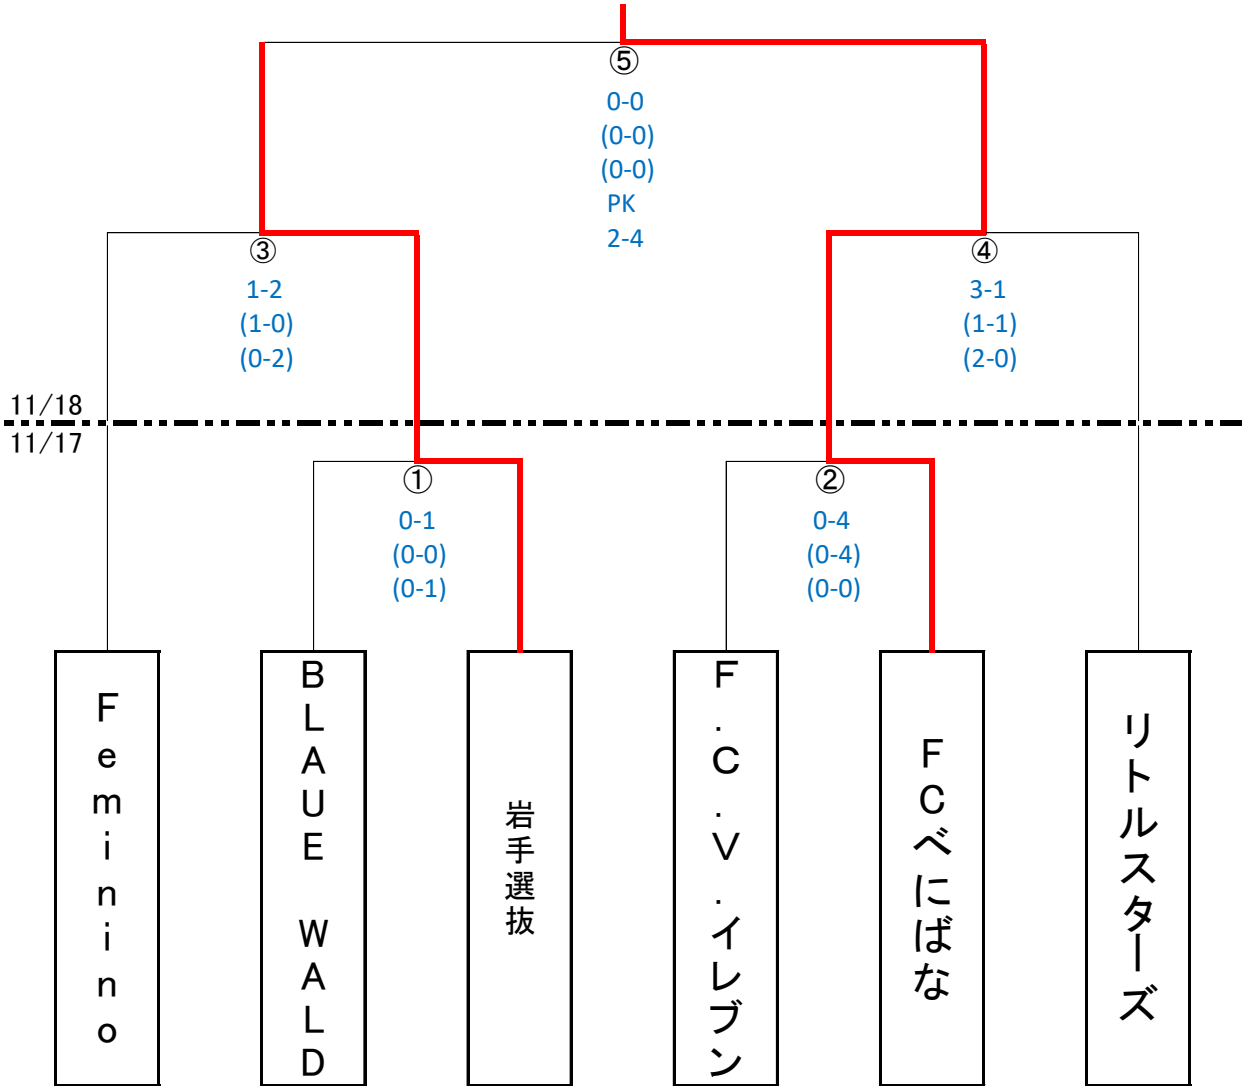

JFA第30回全日本O-30女子サッカー選手権東北大会結果

平成30年11月17日(土)、18日(日)

山形県総合運動公園サッカー・第2運動広場

FCべにばな

☆1位 FCべにばな、2位 岩手選抜は2019年3月に静岡で開催される全国大会に出場

日	試合時間	対戦チーム		会場
17日	① 12:00~13:00	BLAUE WALD	VS 岩手選抜	サッカー場
	② 14:00~15:00	F. C. V. イレブン	VS FCべにばな	サッカー場
18日	③ 10:00~11:00	Feminino	VS 岩手選抜	サッカー場
	④ 10:00~11:00	FCべにばな	VS リトルスターズ	第2運動広場
	⑤ 13:30~14:30	岩手選抜	VS FCべにばな	サッカー場