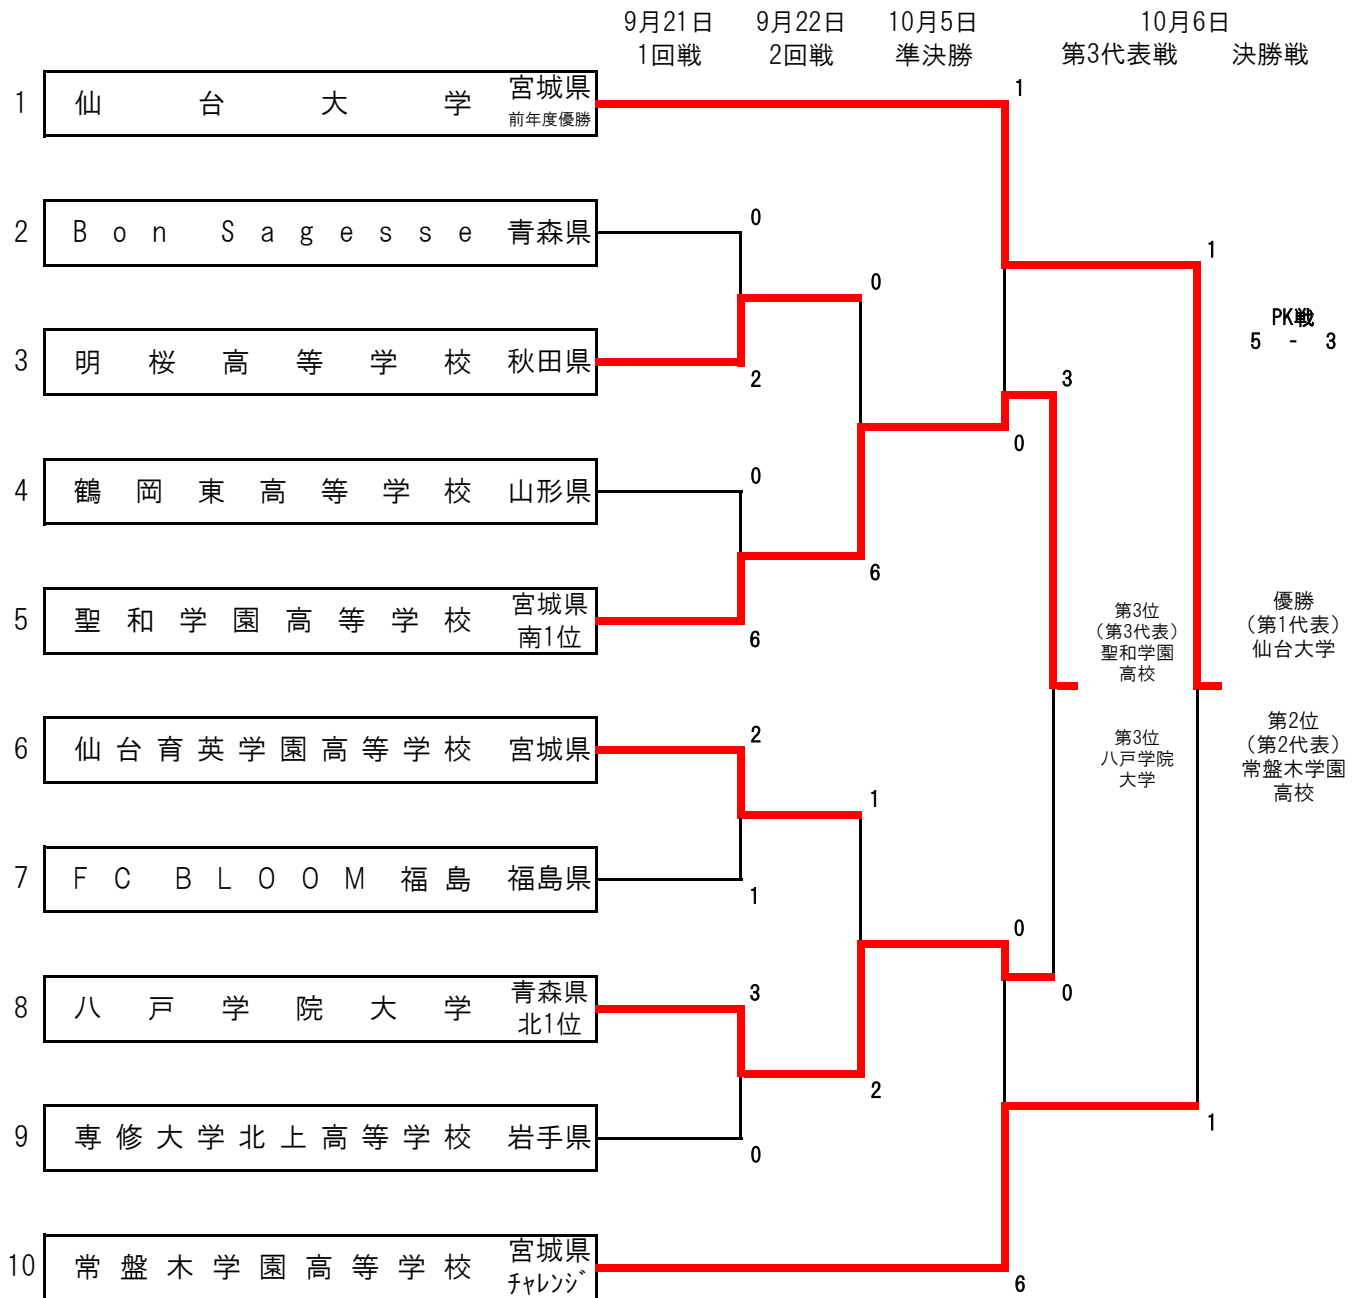

THFA河北新報旗争奪 第38回東北女子サッカー選手権大会  
兼 第41回皇后杯JFA全日本女子サッカー選手権大会東北大会

組合せ表

試合日程		十六沼公園サッカー場人工芝1				十六沼公園サッカー場人工芝2			
		マッチ No.	チーム名	スコア	チーム名	マッチ No.	チーム名	スコア	
9/21(土)	11:00	①	Bon Sagesse	0 : 2	明桜高等学校	②	鶴岡東高等学校	0 : 6	聖和学園高等学校
	13:30	③	仙台育英学園高等学校	2 : 1	FC BLOOM 福島	④	八戸学院大学	3 : 0	専修大学北上高等学校
9/22(日)	10:00	⑤	明桜高等学校	0 : 6	聖和学園高等学校				
	12:30	⑥	仙台育英学園高等学校	1 : 2	八戸学院大学				
試合日程		みやぎ生協めぐみ野サッカー場 A							
10/5(土)	10:00	⑦	仙台大学	:	聖和学園高等学校				
	13:00	⑧	八戸学院大学	:	常盤木学園高校				
10/6(日)	10:00	⑨	⑤負	:	⑥負				
	13:00	⑩	⑤勝	:	⑥勝				