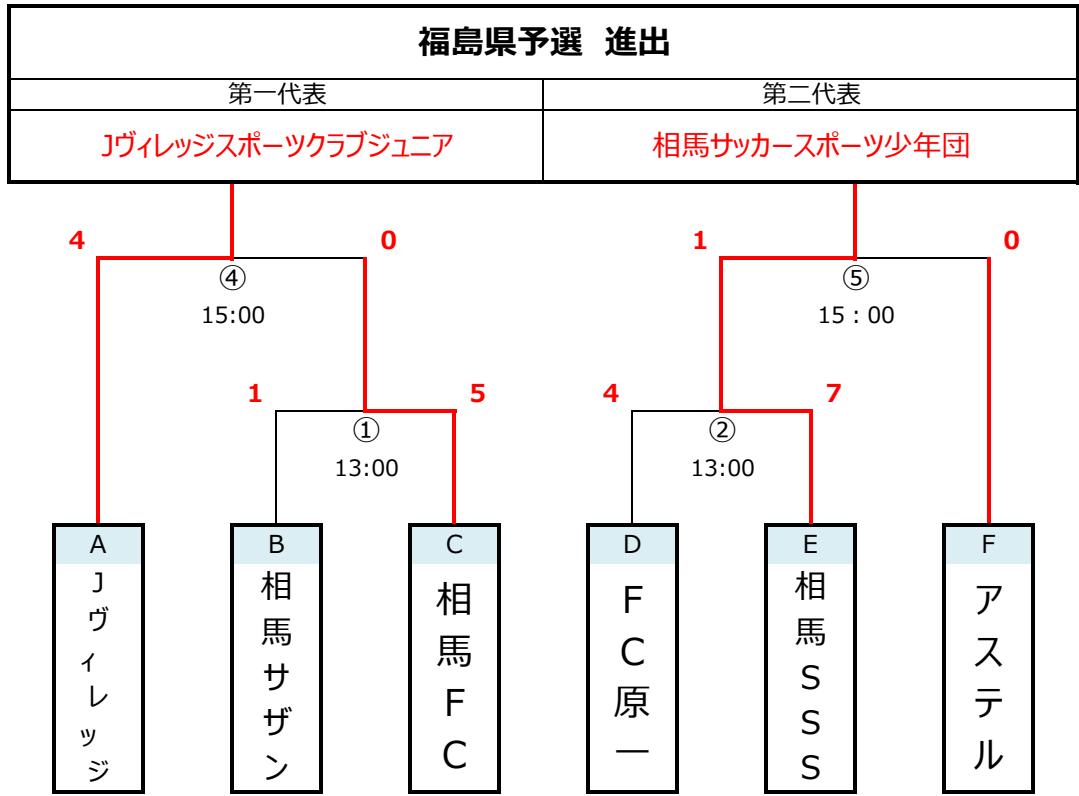

2021 JA全農杯 全国小学生選抜サッカー大会 相双地区予選

参加チーム

1	アステルFC
2	相馬FC
3	相馬サッカースポーツ少年団
4	相馬サガンFC
5	FC原一
6	Jヴィレッジスポーツクラブジュニア

○ 10月17日 (日)

12:15 監督会議 (代表者 1名)、ピッチ会場作成 (第1試合のチームで作成)

TIME	人工芝コート東				人工芝コート西					
	マッチNo	対戦カード		審判	マッチNo	対戦カード		審判		
13:00	①	相馬サガン	1 - 5	相馬FC	A	②	FC原一	4 - 7	相馬SSS	F
15:00	④	Jヴィレッジ	4 - 0	相馬FC	①負け	⑤	相馬SSS	1 - 0	アステル	②負け

※片付けは、最終試合チームにて行う。