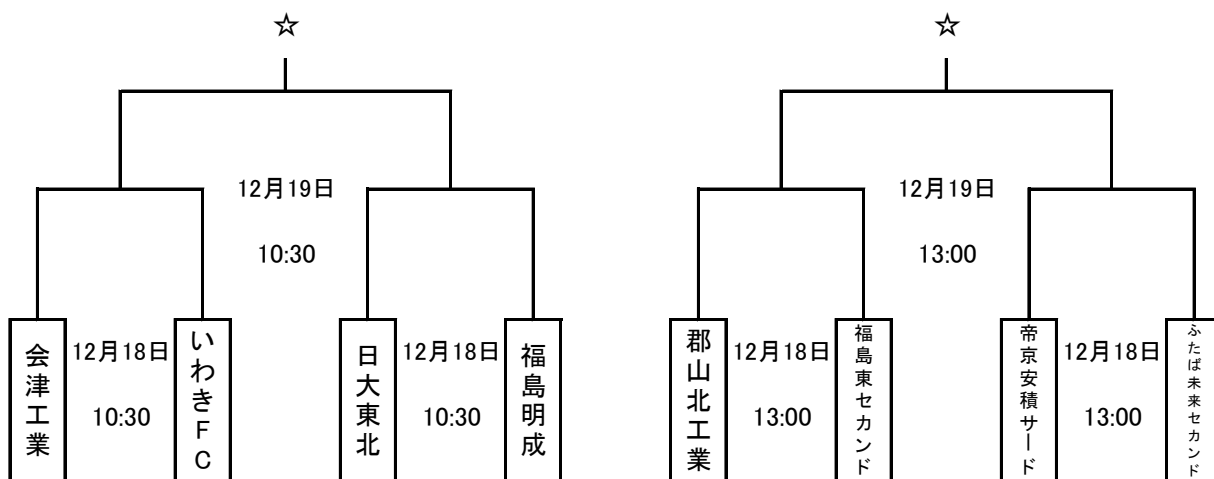

Fリーグ2021参入戦

*昇格数は2
*会場はJヴィレッジ

期日	会場	開始	対戦	審判	記録
12月18日(土)	Jヴィレッジ	10:30	A 会津工業 対 いわきFCU18		
		13:00	C 郡山北工業 対 福島東セカンド		
	Jヴィレッジ	10:30	B 日大東北 対 福島明成		
		13:00	D 帝京安積サード 対 ふたば未来学園セカンド		
12月19日(日)	Jヴィレッジ	10:30	E A勝者 対 B勝者		
		13:00	F C勝者 対 D勝者		