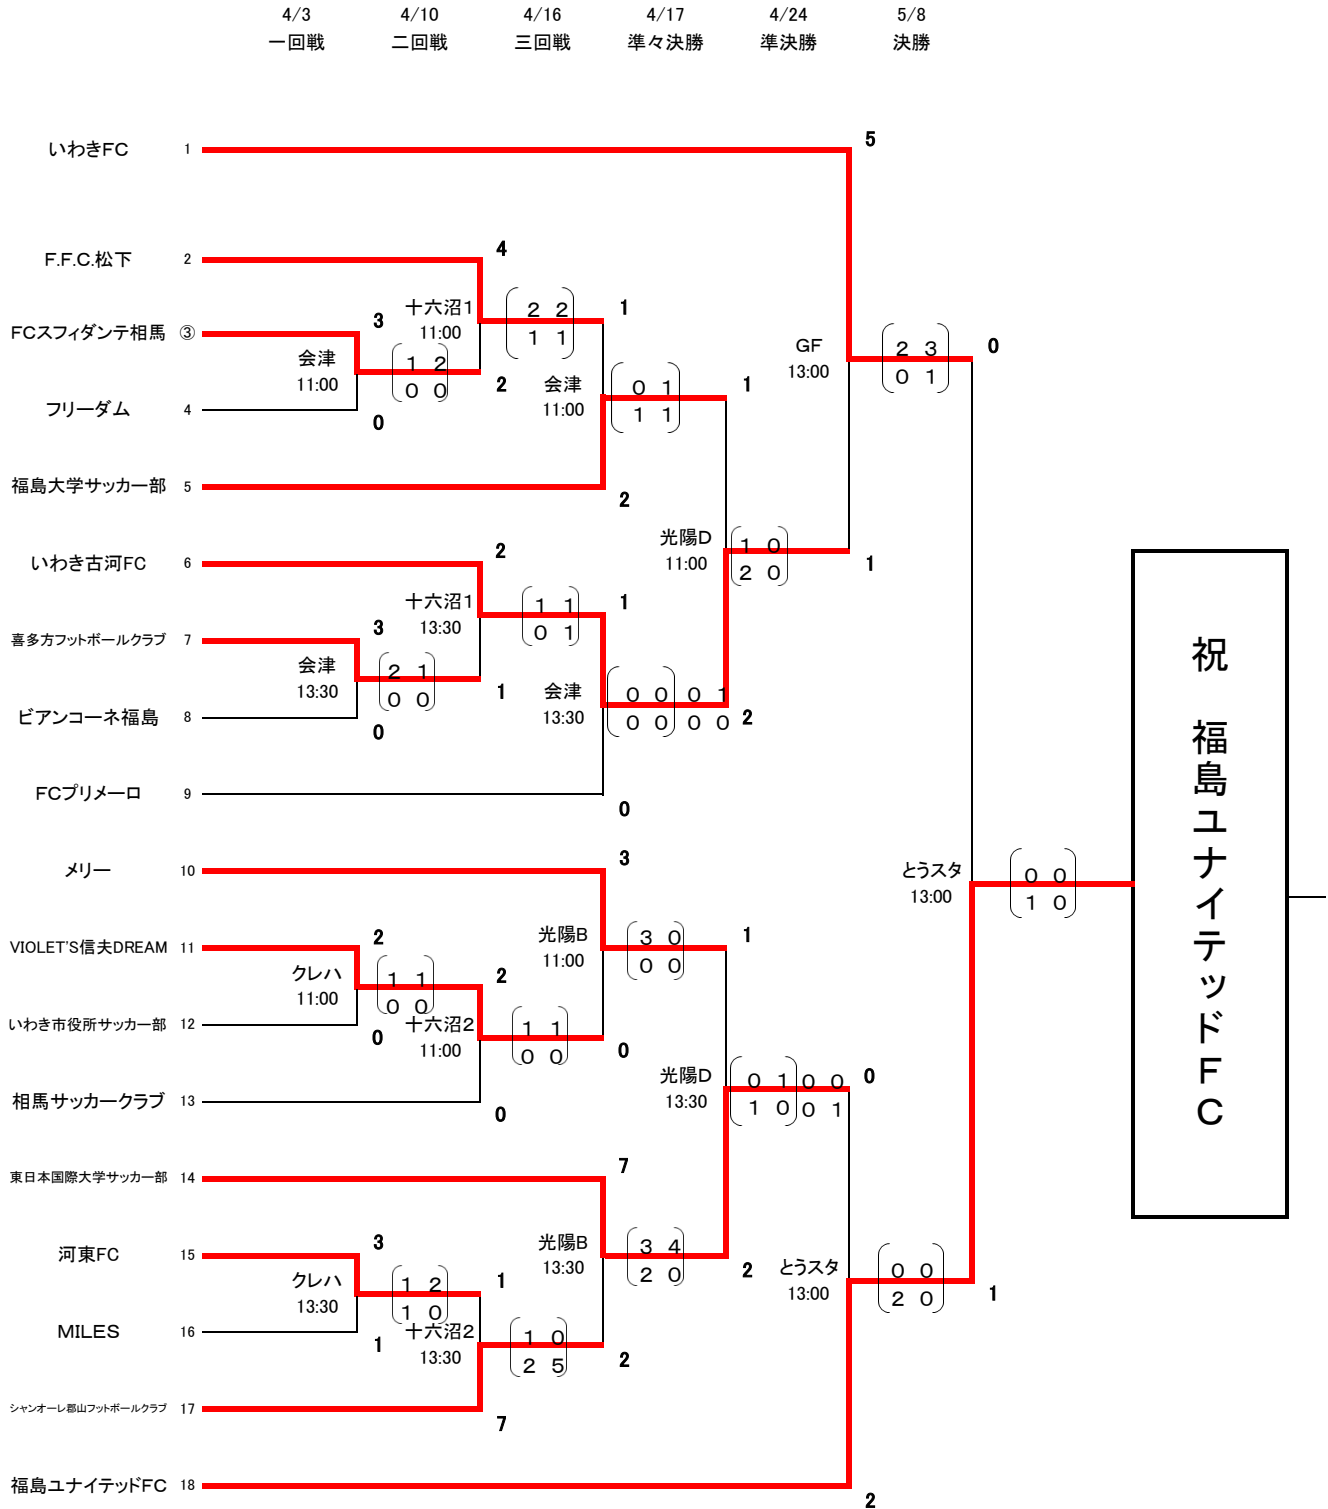

福島民報杯・NHK杯第27回福島県サッカー選手権大会 兼 天皇杯 JFA 第102回全日本サッカー選手権福島県代表決定戦

※③は選手宣誓

開会式: 4/3 会津総合運動公園人工芝 10:00~

とうスタ : とうほうみんなのスタジアム
 G F : いわきグリーンフィールド
 光陽D : 相馬光陽サッカー場人工芝D
 光陽B : 相馬光陽サッカー場天然芝B
 会津 : 会津総合運動公園人工芝
 十六沼1 : 十六沼公園人工芝1
 十六沼2 : 十六沼公園人工芝2
 クレハ : クレハ総合グラウンド