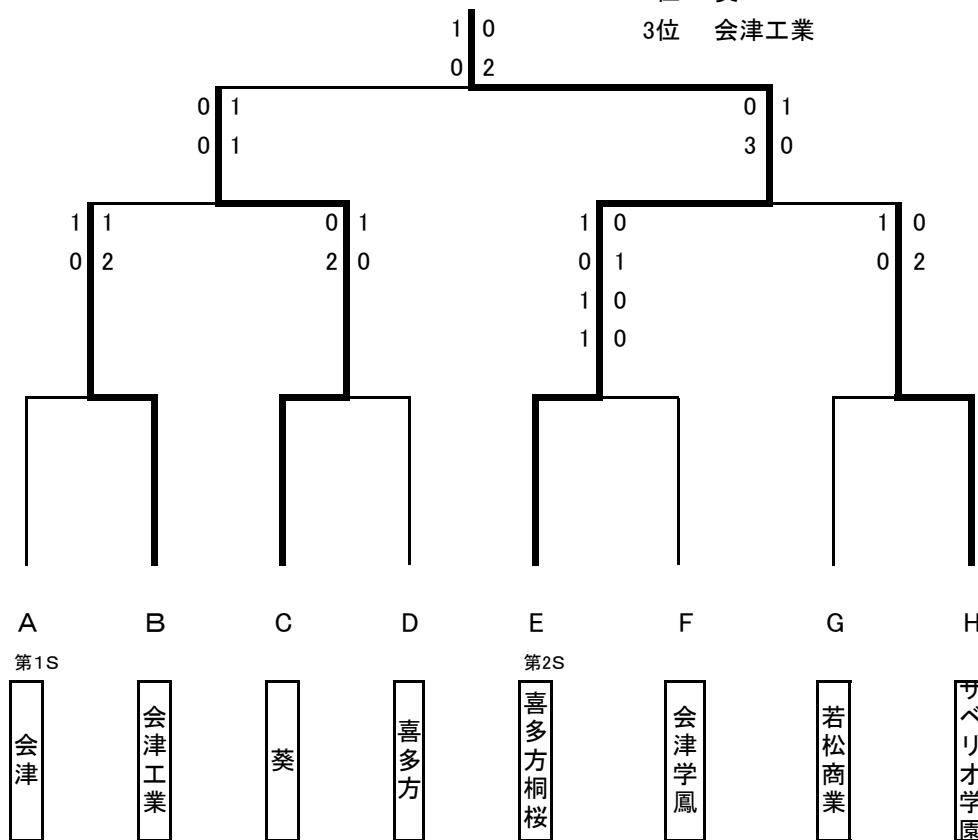

第68回福島県島高等学校体育大会 サッカー競技 会津地区大会組合わせ

☆本トーナメント

1位 喜多方桐桜
 2位 葵
 3位 会津工業

★敗者復活トーナメント