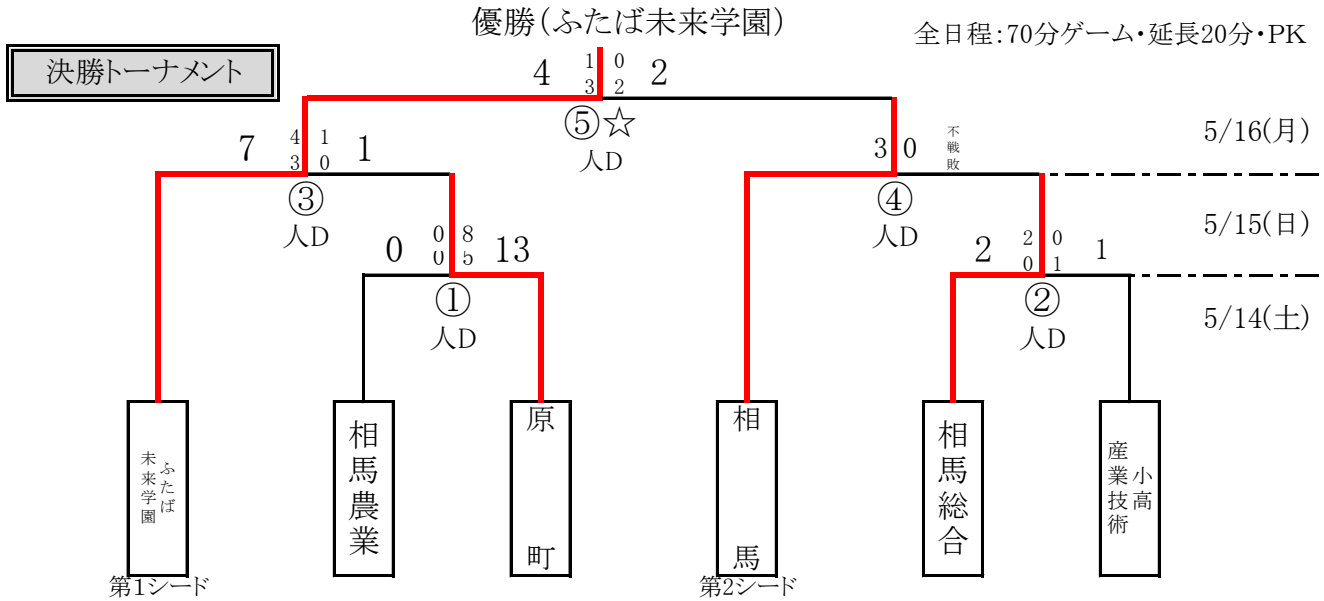

● 第68回福島県高等学校体育大会 相双地区大会 試合結果

第68回福島県高等学校体育大会  
相双地区大会組み合わせ

☆…このマークの試合が地区の代表決定戦です。  
相双地区は決勝戦と敗復決勝戦の勝者が県大会への出場権を獲得します。