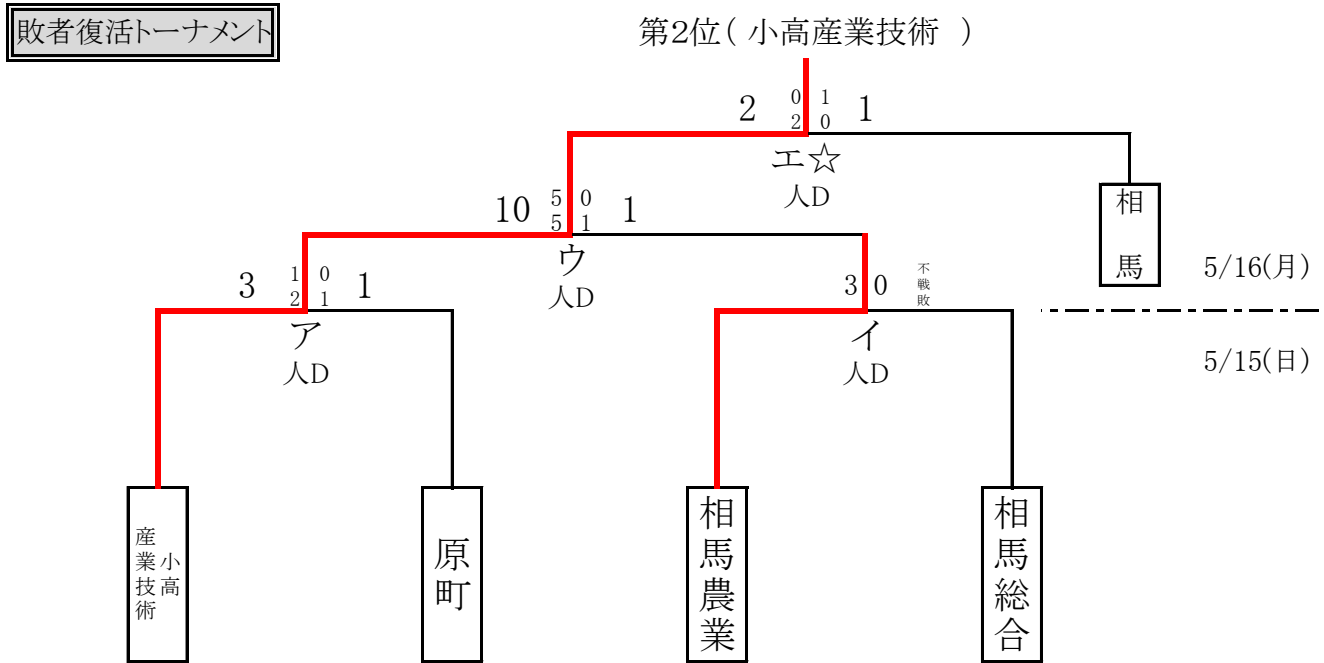

● 第68回福島県高等学校体育大会 相双地区大会 試合結果

第68回福島県高等学校体育大会  
相双地区大会組み合わせ

☆…このマークの試合が地区の代表決定戦です。  
相双地区は決勝戦と敗復決勝戦の勝者が県大会への出場権を獲得します。