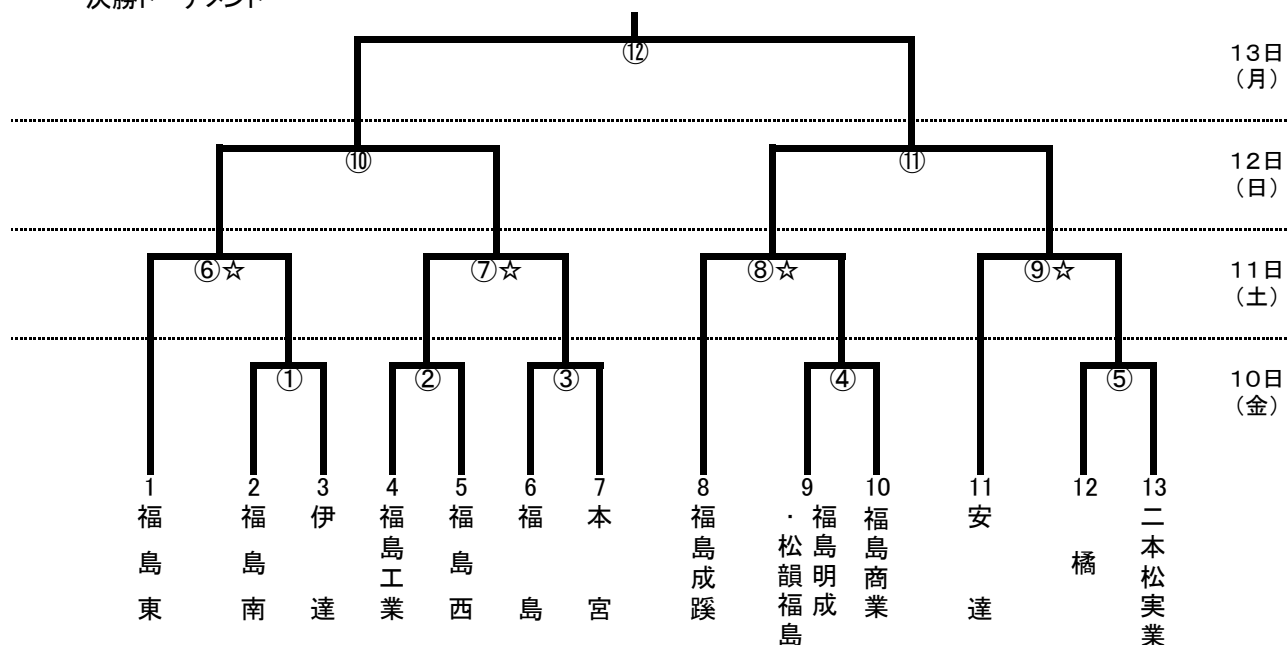

第70回福島県高等学校体育大会サッカー競技県北地区大会 組合せ

決勝トーナメント

敗者復活トーナメント

試合時間及び会場

	試合時間	試合会場		会場係	
		十六沼1	十六沼2	十六沼1	十六沼2
10日 (金)	1. 10:00~11:20		①	福島東	福島工業 / 福島成蹊
	2. 11:30~12:50	②	③		
	3. 13:00~14:20	④	⑤		
11日 (土)	試合時間	十六沼1	十六沼2	十六沼1	十六沼2
	1. 10:00~11:20	プリンスリーグ 8:00~13:00	⑥☆	福島東	福島工業 / 福島成蹊
	2. 11:30~12:50		⑦☆		
	3. 13:00~14:20		⑧☆		
4. 14:30~15:40	⑨☆				
12日 (日)	試合時間	十六沼1	十六沼2	十六沼1	十六沼2
	1. 9:30~10:40 (60分)	ロ	ハ	福島東	福島工業 / 福島成蹊
	2. 11:00~12:10 (60分)	ニ	ホ		
	3. 12:30~13:50	⑩	⑪		
4. 14:10~15:20 (60分)	ヘ☆	ト☆			
13日 (月)	試合時間	十六沼1	十六沼2	十六沼1	十六沼2
	1. 9:30~10:50	チ	リ	福島東	福島工業 / 福島成蹊
	2. 11:30~12:50	⑫			
3. 13:10~14:30	ヌ	ル			

※ 延長戦になった場合の次の試合の開始時間は、試合終了後10分後とする。
 ※ ニ・ホの試合開始時間は同時とする。