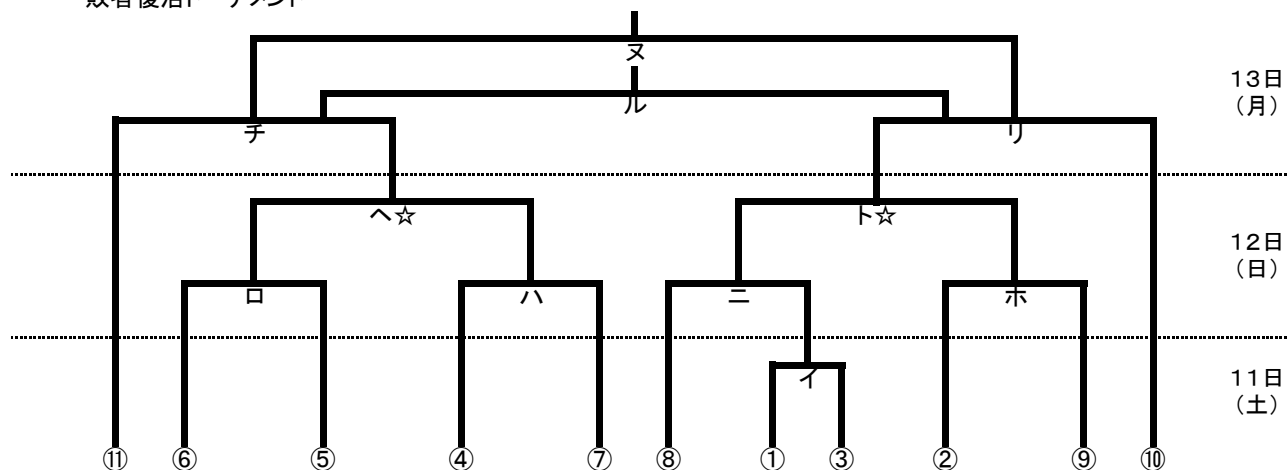

第70回福島県高等学校体育大会サッカー競技県北地区大会 組合せ

決勝トーナメント

敗者復活トーナメント

試合時間及び会場

	試合時間	試合会場		会場係	
		十六沼1	十六沼2	十六沼1	十六沼2
10日 (金)	1. 10:00~11:20		①	福島東	福島工業 / 福島成蹊
	2. 11:30~12:50	②	③		
	3. 13:00~14:20	④	⑤		
11日 (土)	試合時間	十六沼1	十六沼2	十六沼1	十六沼2
	1. 10:00~11:20	プリンスリーグ 8:00~13:00	⑥☆	福島東	福島工業 / 福島成蹊
	2. 11:30~12:50		⑦☆		
	3. 13:00~14:20		⑧☆		
4. 14:30~15:40	⑨☆				
12日 (日)	試合時間	十六沼1	十六沼2	十六沼1	十六沼2
	1. 9:30~10:40 (60分)	ロ	ハ	福島東	福島工業 / 福島成蹊
	2. 11:00~12:10 (60分)	ニ	ホ		
	3. 12:30~13:50	⑩	⑪		
4. 14:10~15:20 (60分)	ヘ☆	ト☆			
13日 (月)	試合時間	十六沼1	十六沼2	十六沼1	十六沼2
	1. 9:30~10:50	チ	リ	福島東	福島工業 / 福島成蹊
	2. 11:30~12:50	⑫			
3. 13:10~14:30	ヌ	ル			

※ 延長戦になった場合の次の試合の開始時間は、試合終了後10分後とする。
 ※ ニ・ホの試合開始時間は同時とする。