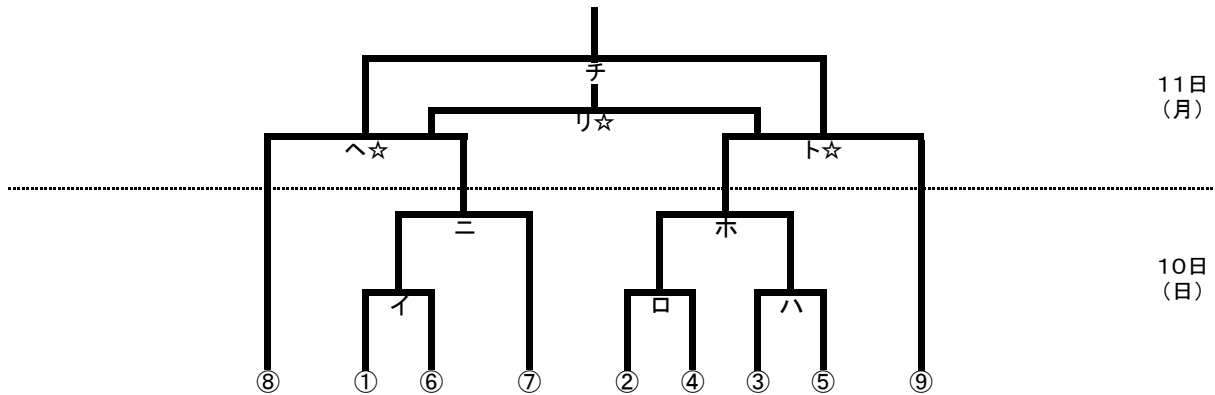

令和6年度福島県高等学校新人体育大会サッカー競技県北地区大会 組合せ

決勝トーナメント

敗者復活トーナメント

試合時間及び会場

	試合時間	試合会場		会場係	
		十六沼1	十六沼2	十六沼1	十六沼2
8日 (金)	1. 10:00~11:20	①	②	聖光学院	福島東/ 福島成蹊
	2. 11:30~12:50		③		
9日 (土)	1. 10:00~11:20	④	⑤	聖光学院	福島東/ 福島成蹊
	2. 11:30~12:50	⑦	⑥		
10日 (日)	1. 9:30~10:40	イ	ハ	聖光学院	福島東/ 福島工業
	2. 10:50~12:00	ロ	⑨☆		
	3. 12:10~13:30	⑧☆	⑩☆		
	4. 13:40~14:50	ニ	ホ		
11日 (月)	1. 10:00~11:20	⑧☆	⑩☆	聖光学院	福島東/ 福島工業
	2. 11:30~12:50	⑨☆	⑩☆		
	3. 13:30~14:50	⑩	チ		

※ 延長戦になった場合の次の試合の開始時間は、試合終了後10分後とする。

※ ロ・ハの試合開始時間は同時とする。