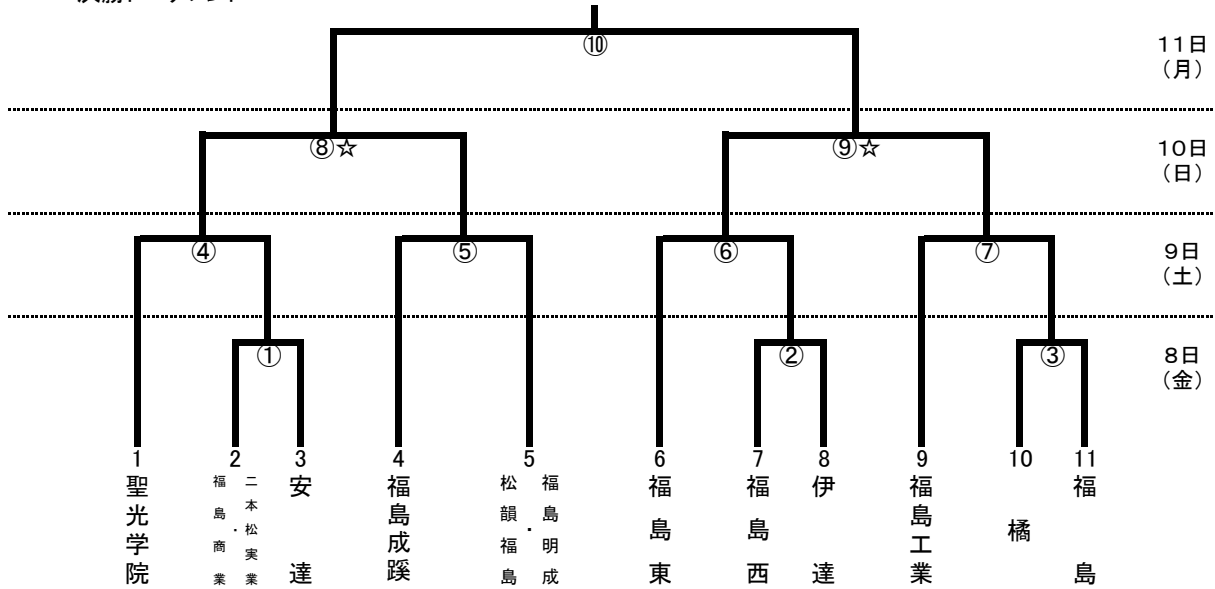

令和6年度福島県高等学校新人体育大会サッカー競技県北地区大会 組合せ

決勝トーナメント

敗者復活トーナメント

試合時間及び会場

	試合時間	試合会場		会場係	
		十六沼1	十六沼2	十六沼1	十六沼2
8日 (金)	1. 10:00~11:20	①	②	聖光学院	福島東/ 福島成蹊
	2. 11:30~12:50		③		
9日 (土)	1. 10:00~11:20	④	⑤	聖光学院	福島東/ 福島成蹊
	2. 11:30~12:50	⑦	⑥		
10日 (日)	1. 9:30~10:40	イ	ハ	聖光学院	福島東/ 福島工業
	2. 10:50~12:00	ロ	⑨☆		
	3. 12:10~13:30	⑧☆	⑩☆		
	4. 13:40~14:50	ニ	ホ		
11日 (月)	1. 10:00~11:20	⑧☆	⑩☆	聖光学院	福島東/ 福島工業
	2. 11:30~12:50	⑨☆	⑩☆		
	3. 13:30~14:50	⑩	チ		

※ 延長戦になった場合の次の試合の開始時間は、試合終了後10分後とする。

※ ロ・ハの試合開始時間は同時とする。